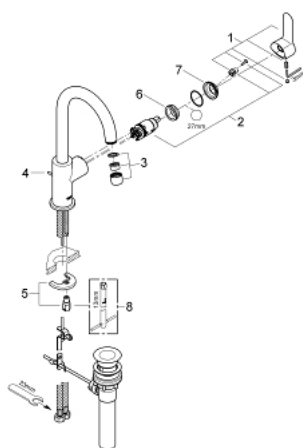

23 093 000 BAUEDGE СМЕСИТЕЛ ЗА УМИВАЛНИК 1/2", ЕДНОРЪКОХВАТКОВ, L-РАЗМЕР

PRODUCT DESCRIPTION

- Colour: хром
- Еднодупков монтаж
- Метална ръкохватка
- GROHE SmoothControl 28 mm- керамичен картуш
- GROHE LongLife хромирано покритие
- Подвижен тръбен чучур
- Аератор
- Изпразнител 1 1/4"
- Меки връзки
- Система за бърз монтаж

23 093 000 **BAUEDGE СМЕСИТЕЛ ЗА УМИВАЛНИК 1/2", ЕДНОРЪКОХВАТКОВ,
L-РАЗМЕР**

SPARE PARTS, май 2012 – now

- 1: Ръкохватка (Spare part-nr. 46812000)
 - 2: Картуш (Spare part-nr. 46580000)
 - 3: Аератор (Spare part-nr. 13928000)
 - 4: Активиращ прът (Spare part-nr. 10769000)
 - 5: Комплект за монтиране на болтове (Spare part-nr. 46249000)
 - 6: Fitting ring (Spare part-nr. 07419000)
 - 7: Капаче (Spare part-nr. 46581000)
 - 8: Ключ за монтаж (Spare part-nr. 19017000)*
- * Optional accessories