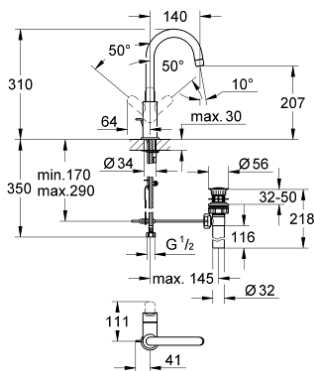

23 093 000 BAUEDGE СМЕСИТЕЛ ЗА УМИВАЛНИК 1/2", ЕДНОРЪКОХВАТКОВ, L-РАЗМЕР

PRODUCT DESCRIPTION

- Colour: хром
- Еднодупков монтаж
- Метална ръкохватка
- GROHE SmoothControl 28 mm- керамичен картуш
- GROHE LongLife хромирано покритие
- Подвижен тръбен чучур
- Аератор
- Изпразнител 1 1/4"
- Меки връзки
- Система за бърз монтаж

23 093 000 **BAUEDGE СМЕСИТЕЛ ЗА УМИВАЛНИК 1/2", ЕДНОРЪКОХВАТКОВ,
L-РАЗМЕР**

SPARE PARTS, май 2012 – now

- 1: Ръкохватка (Spare part-nr. 46812000)
 - 2: Картуш (Spare part-nr. 46580000)
 - 3: Аератор (Spare part-nr. 13928000)
 - 4: Активиращ прът (Spare part-nr. 10769000)
 - 5: Комплект за монтиране на болтове (Spare part-nr. 46249000)
 - 6: Fitting ring (Spare part-nr. 07419000)
 - 7: Капаче (Spare part-nr. 46581000)
 - 8: Ключ за монтаж (Spare part-nr. 19017000)*
- * Optional accessories