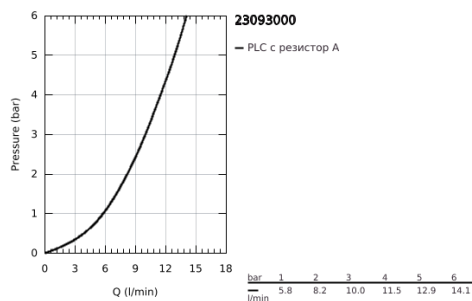

23 093 000 BAUEDGE СМЕСИТЕЛ ЗА УМИВАЛНИК 1/2", ЕДНОРЪКОХВАТКОВ, L-РАЗМЕР

PRODUCT DESCRIPTION

- Colour: хром
- Еднодупков монтаж
- Метална ръкохватка
- GROHE SmoothControl 28 mm- керамичен картуш
- GROHE LongLife хромирано покритие
- Подвижен тръбен чучур
- Аератор
- Изпразнител 1 1/4"
- Меки връзки
- Система за бърз монтаж