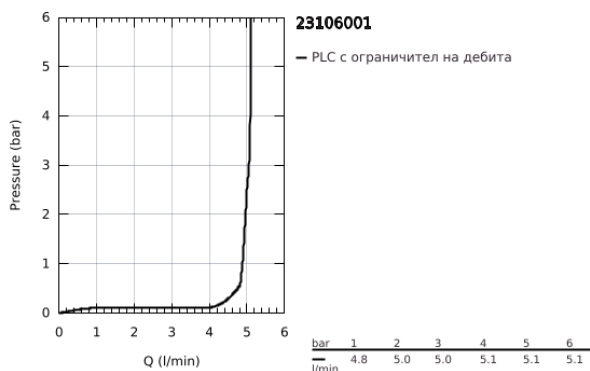

23 106 001 LINEARE СМЕСИТЕЛ ЗА УМИВАЛНИК 1/2",
ЕДНОРЪКОХВАТКОВ, S-РАЗМЕР

PRODUCT DESCRIPTION

- Colour: хром
- Еднодупков монтаж
- Метална ръкохватка
- GROHE SilkMove 28 mm керамичен картуш
- С температурен ограничител
- GROHE LongLife хромирано покритие
- GROHE EcoJoy - технология за намаляване разхода на вода
- максимален дебит (при 3 bar): 5 l/min
- SpeedClean аератор
- GROHE FastFixation Plus - система за бърз монтаж

- гладко тяло с изпразнител 1 1/4"

- Меки връзки

23 106 001 LINEARE СМЕСИТЕЛ ЗА УМИВАЛНИК 1/2",
ЕДНОРЪКОХВАТКОВ, S-РАЗМЕР

SPARE PARTS, юли 2016 – now

- 1: Ръкохватка (Spare part-nr. 46980000)
 - 2: Капаче (Spare part-nr. 46581000)
 - 3: Fitting ring (Spare part-nr. 07419000)
 - 4: Картуш (Spare part-nr. 46580000)
 - 5: Аератор (Spare part-nr. 48159000)
 - 6: Комплект за монтиране на болтове (Spare part-nr. 46645000)
 - 7: Сифон с натискане (Spare part-nr. 65807000)
 - 8: Ключ за монтаж (Spare part-nr. 19017000)*
- * Optional accessories