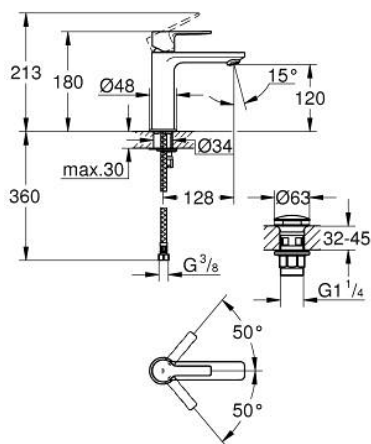

23 106 001 LINEARE СМЕСИТЕЛ ЗА УМИВАЛНИК 1/2",
ЕДНОРЪКОХВАТКОВ, S-РАЗМЕР

PRODUCT DESCRIPTION

- Colour: хром
- Еднодупков монтаж
- Метална ръкохватка
- GROHE SilkMove 28 mm керамичен картуш
- С температурен ограничител
- GROHE LongLife хромирано покритие
- GROHE EcoJoy - технология за намаляване разхода на вода
- максимален дебит (при 3 bar): 5 l/min
- SpeedClean аератор
- GROHE FastFixation Plus - система за бърз монтаж

- гладко тяло с изпразнител 1 1/4"

- Меки връзки

23 106 001 LINEARE СМЕСИТЕЛ ЗА УМИВАЛНИК 1/2",
ЕДНОРЪКОХВАТКОВ, S-РАЗМЕР

SPARE PARTS, юли 2016 – now

- 1: Ръкохватка (Spare part-nr. 46980000)
 - 2: Капаче (Spare part-nr. 46581000)
 - 3: Fitting ring (Spare part-nr. 07419000)
 - 4: Картуш (Spare part-nr. 46580000)
 - 5: Аератор (Spare part-nr. 48159000)
 - 6: Комплект за монтиране на болтове (Spare part-nr. 46645000)
 - 7: Сифон с натискане (Spare part-nr. 65807000)
 - 8: Ключ за монтаж (Spare part-nr. 19017000)*
- * Optional accessories