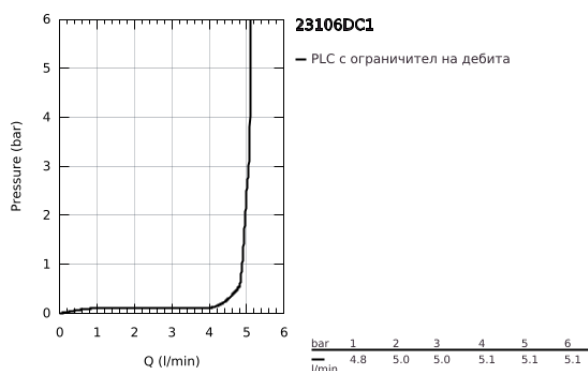

23 106 DC1 LINEARE СМЕСИТЕЛ ЗА УМИВАЛНИК 1/2", ЕДНОРЪКОХВАТКОВ, S-РАЗМЕР

PRODUCT DESCRIPTION

- Colour: supersteel
- Еднодупков монтаж
- Метална ръкохватка
- GROHE SilkMove 28 mm керамичен картуш
- С температурен ограничител
- GROHE LongLife finish
- GROHE EcoJoy - технология за намаляване разхода на вода
- максимален дебит (при 3 bar): 5 l/min
- SpeedClean аератор
- GROHE FastFixation Plus - система за бърз монтаж
- гладко тяло с изпразнител 1 1/4"
- Меки връзки

23 106 DC1 LINEARE СМЕСИТЕЛ ЗА УМИВАЛНИК 1/2", ЕДНОРЪКОХВАТКОВ, S-РАЗМЕР

SPARE PARTS, септември 2016 – now

- 1: Ръкохватка (Spare part-nr. 46980DC0)
 - 2: Капаче (Spare part-nr. 46581DC0)
 - 3: Fitting ring (Spare part-nr. 07419000)
 - 4: Картуш (Spare part-nr. 46580000)
 - 5: Аератор (Spare part-nr. 48159DC0)
 - 6: Комплект за монтиране на болтове (Spare part-nr. 46645000)
 - 7: Сифон с натискане (Spare part-nr. 65807DC0)
 - 8: Ключ за монтаж (Spare part-nr. 19017000)*
- * Optional accessories