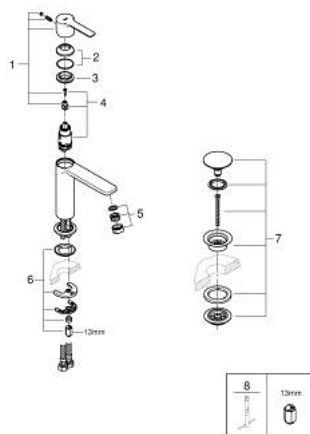

23 106 DC1 LINEARE СМЕСИТЕЛ ЗА УМИВАЛНИК 1/2", ЕДНОРЪКОХВАТКОВ, S-РАЗМЕР

PRODUCT DESCRIPTION

- Colour: supersteel
- Еднодупков монтаж
- Метална ръкохватка
- GROHE SilkMove 28 mm керамичен картуш
- С температурен ограничител
- GROHE LongLife finish
- GROHE EcoJoy - технология за намаляване разхода на вода
- максимален дебит (при 3 bar): 5 l/min
- SpeedClean аератор
- GROHE FastFixation Plus - система за бърз монтаж
- гладко тяло с изпразнител 1 1/4"
- Меки връзки

23 106 DC1 LINEARE СМЕСИТЕЛ ЗА УМИВАЛНИК 1/2", ЕДНОРЪКОХВАТКОВ, S-РАЗМЕР

SPARE PARTS, септември 2016 – now

- 1: Ръкохватка (Spare part-nr. 46980DC0)
 - 2: Капаче (Spare part-nr. 46581DC0)
 - 3: Fitting ring (Spare part-nr. 07419000)
 - 4: Картуш (Spare part-nr. 46580000)
 - 5: Аератор (Spare part-nr. 48159DC0)
 - 6: Комплект за монтиране на болтове (Spare part-nr. 46645000)
 - 7: Сифон с натискане (Spare part-nr. 65807DC0)
 - 8: Ключ за монтаж (Spare part-nr. 19017000)*
- * Optional accessories