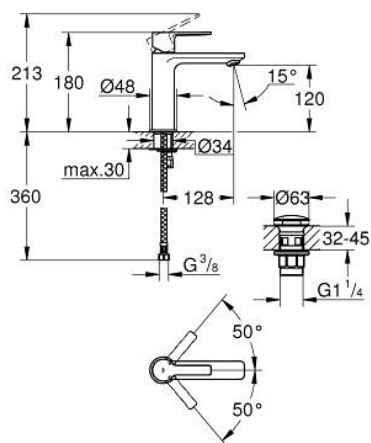

23 106 DC1 LINEARE СМЕСИТЕЛ ЗА УМИВАЛНИК 1/2", ЕДНОРЪКОХВАТКОВ, S-РАЗМЕР

PRODUCT DESCRIPTION

- Colour: supersteel
- Еднодупков монтаж
- Метална ръкохватка
- GROHE SilkMove 28 mm керамичен картуш
- С температурен ограничител
- GROHE LongLife finish
- GROHE EcoJoy - технология за намаляване разхода на вода
- максимален дебит (при 3 bar): 5 l/min
- SpeedClean аератор
- GROHE FastFixation Plus - система за бърз монтаж
- гладко тяло с изпразнител 1 1/4"
- Меки връзки

23 106 DC1 LINEARE СМЕСИТЕЛ ЗА УМИВАЛНИК 1/2", ЕДНОРЪКОХВАТКОВ, S-РАЗМЕР

SPARE PARTS, септември 2016 – now

- 1: Ръкохватка (Spare part-nr. 46980DC0)
 - 2: Капаче (Spare part-nr. 46581DC0)
 - 3: Fitting ring (Spare part-nr. 07419000)
 - 4: Картуш (Spare part-nr. 46580000)
 - 5: Аератор (Spare part-nr. 48159DC0)
 - 6: Комплект за монтиране на болтове (Spare part-nr. 46645000)
 - 7: Сифон с натискане (Spare part-nr. 65807DC0)
 - 8: Ключ за монтаж (Spare part-nr. 19017000)*
- * Optional accessories