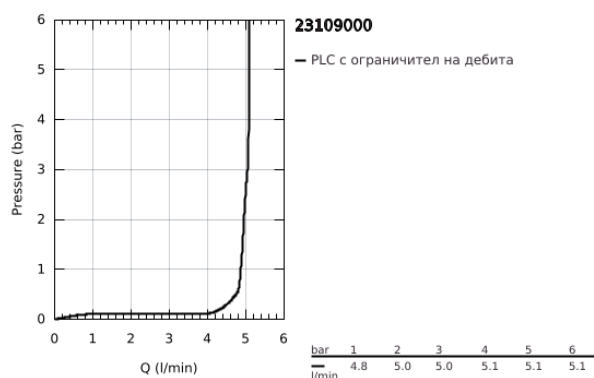

23 109 000 ALLURE BRILLIANT СМЕСИТЕЛ ЗА УМИВАЛНИК 1/2", ЕДНОРЪКОВИТКОВ, L-РАЗМЕР

PRODUCT DESCRIPTION

- Colour: хром
- Еднодупков монтаж
- GROHE SilkMove 28 mm керамичен картуш
- Температурен ограничител
- GROHE LongLife хромирано покритие
- GROHE EcoJoy 5.0 l/min. дебитен ограничител
- GROHE FastFixation монтаж
- Чучур с вграден аератор
- Изпразнител 1 1/4"
- Меки връзки
- Минимално налягане 1 bar.

23 109 000 ALLURE BRILLIANT СМЕСИТЕЛ ЗА УМИВАЛНИК 1/2", ЕДНОРЪКОХВАТКОВ, L-РАЗМЕР

SPARE PARTS, декември 2019 – now

- 1: Ръкохватка (Spare part-nr. 46792000)
- 2: Fitting ring (Spare part-nr. 07419000)
- 3: Картуш (Spare part-nr. 46963000)
- 4: Капаче (Spare part-nr. 46581000)
- 5: Race (Spare part-nr. 46794000)
- 6: Активиращ прът (Spare part-nr. 46787000)
- 7: Монтажен комплект (Spare part-nr. 48384000)
- 8: Изпразнител 3/4" (Spare part-nr. 28910000)
- 8.1: Тапа за отточен сифон (Spare part-nr. 07182000)
- 8.2: Прът ексцентрик (Spare part-nr. 07052000)
- 9: Прът ексцентрик (Spare part-nr. 07341000)*