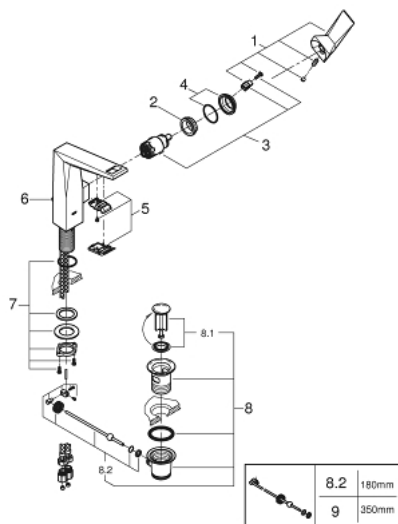

23 109 000 ALLURE BRILLIANT СМЕСИТЕЛ ЗА УМИВАЛНИК 1/2", ЕДНОРЪКОВИТКОВ, L-РАЗМЕР

PRODUCT DESCRIPTION

- Colour: хром
- Еднодупков монтаж
- GROHE SilkMove 28 mm керамичен картуш
- Температурен ограничител
- GROHE LongLife хромирано покритие
- GROHE EcoJoy 5.0 l/min. дебитен ограничител
- GROHE FastFixation монтаж
- Чучур с вграден аератор
- Изпразнител 1 1/4"
- Меки връзки
- Минимално налягане 1 bar.

23 109 000 ALLURE BRILLIANT СМЕСИТЕЛ ЗА УМИВАЛНИК 1/2", ЕДНОРЪКОХВАТКОВ, L-РАЗМЕР

SPARE PARTS, декември 2019 – now

- 1: Ръкохватка (Spare part-nr. 46792000)
- 2: Fitting ring (Spare part-nr. 07419000)
- 3: Картуш (Spare part-nr. 46963000)
- 4: Капаче (Spare part-nr. 46581000)
- 5: Race (Spare part-nr. 46794000)
- 6: Активиращ прът (Spare part-nr. 46787000)
- 7: Монтажен комплект (Spare part-nr. 48384000)
- 8: Изпразнител 3/4" (Spare part-nr. 28910000)
- 8.1: Тапа за отточен сифон (Spare part-nr. 07182000)
- 8.2: Прът ексцентрик (Spare part-nr. 07052000)
- 9: Прът ексцентрик (Spare part-nr. 07341000)*