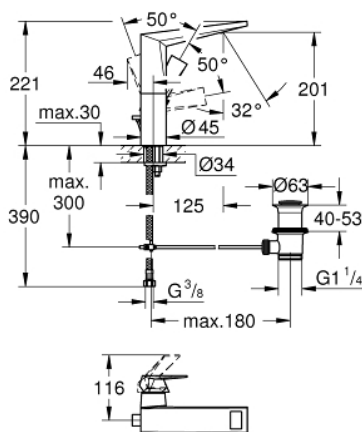

23 109 000 ALLURE BRILLIANT СМЕСИТЕЛ ЗА УМИВАЛНИК 1/2", ЕДНОРЪКОВИТКОВ, L-РАЗМЕР

PRODUCT DESCRIPTION

- Colour: хром
- Еднодупков монтаж
- GROHE SilkMove 28 mm керамичен картуш
- Температурен ограничител
- GROHE LongLife хромирано покритие
- GROHE EcoJoy 5.0 l/min. дебитен ограничител
- GROHE FastFixation монтаж
- Чучур с вграден аератор
- Изпразнител 1 1/4"
- Меки връзки
- Минимално налягане 1 bar.

23 109 000 ALLURE BRILLIANT СМЕСИТЕЛ ЗА УМИВАЛНИК 1/2", ЕДНОРЪКОХВАТКОВ, L-РАЗМЕР

SPARE PARTS, декември 2019 – now

- 1: Ръкохватка (Spare part-nr. 46792000)
- 2: Fitting ring (Spare part-nr. 07419000)
- 3: Картуш (Spare part-nr. 46963000)
- 4: Капаче (Spare part-nr. 46581000)
- 5: Race (Spare part-nr. 46794000)
- 6: Активиращ прът (Spare part-nr. 46787000)
- 7: Монтажен комплект (Spare part-nr. 48384000)
- 8: Изпразнител 3/4" (Spare part-nr. 28910000)
- 8.1: Тапа за отточен сифон (Spare part-nr. 07182000)
- 8.2: Прът ексцентрик (Spare part-nr. 07052000)
- 9: Прът ексцентрик (Spare part-nr. 07341000)*