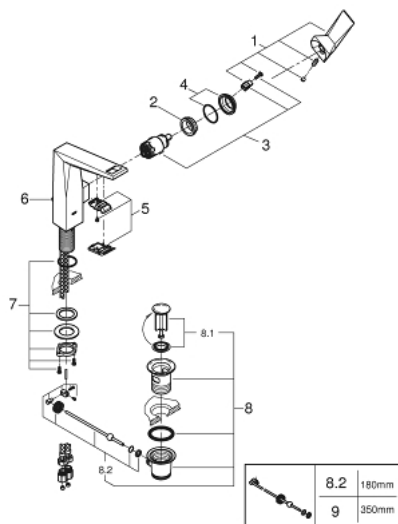

## 23 109 DC0 ALLURE BRILLIANT СМЕСИТЕЛ ЗА УМИВАЛНИК 1/2", ЕДНОРЪКОВИ, L-РАЗМЕР

### PRODUCT DESCRIPTION

- Colour: supersteel
- Еднодупков монтаж
- GROHE SilkMove 28 mm керамичен картуш
- Температурен ограничител
- GROHE LongLife хромирано покритие
- GROHE EcoJoy 5.0 l/min. дебитен ограничител
- GROHE FastFixation монтаж
- Чучур с вграден аератор
- Изпразнител 1 1/4"
- Меки връзки
- Минимално налягане 1 bar.

## 23 109 DC0 ALLURE BRILLIANT СМЕСИТЕЛ ЗА УМИВАЛНИК 1/2", ЕДНОРЪКОХВАТКОВ, L-РАЗМЕР

### SPARE PARTS, декември 2019 – now

- 1: Ръкохватка (Spare part-nr. 46792DC0)
- 2: Fitting ring (Spare part-nr. 07419000)
- 3: Картуш (Spare part-nr. 46963000)
- 4: Капаче (Spare part-nr. 46581DC0)
- 5: Race (Spare part-nr. 46794DC0)
- 6: Активиращ прът (Spare part-nr. 46787DC0)
- 7: Монтажен комплект (Spare part-nr. 48384000)
- 8: Изпразнител 3/4" (Spare part-nr. 28910DC0)
- 8.1: Тапа за отточен сифон (Spare part-nr. 07182DC0)
- 8.2: Прът ексцентрик (Spare part-nr. 07052000)
- 9: Прът ексцентрик (Spare part-nr. 07341000)\*