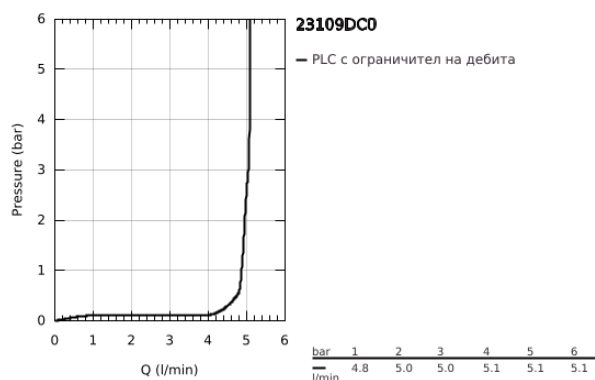

## 23 109 DC0 ALLURE BRILLIANT СМЕСИТЕЛ ЗА УМИВАЛНИК 1/2", ЕДНОРЪКОВИ, L-РАЗМЕР

### PRODUCT DESCRIPTION

- Colour: supersteel
- Еднодупков монтаж
- GROHE SilkMove 28 mm керамичен картуш
- Температурен ограничител
- GROHE LongLife хромирано покритие
- GROHE EcoJoy 5.0 l/min. дебитен ограничител
- GROHE FastFixation монтаж
- Чучур с вграден аератор
- Изпразнител 1 1/4"
- Меки връзки
- Минимално налягане 1 bar.