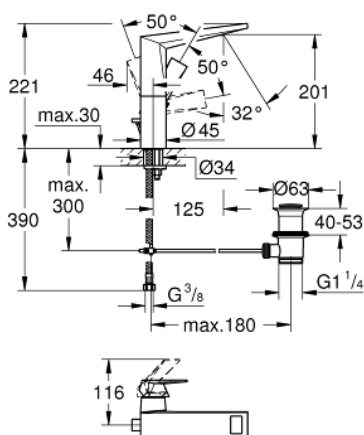

## 23 109 DC0 ALLURE BRILLIANT СМЕСИТЕЛ ЗА УМИВАЛНИК 1/2", ЕДНОРЪКОВИ, L-РАЗМЕР

### PRODUCT DESCRIPTION

- Colour: supersteel
- Еднодупков монтаж
- GROHE SilkMove 28 mm керамичен картуш
- Температурен ограничител
- GROHE LongLife хромирано покритие
- GROHE EcoJoy 5.0 l/min. дебитен ограничител
- GROHE FastFixation монтаж
- Чучур с вграден аератор
- Изпразнител 1 1/4"
- Меки връзки
- Минимално налягане 1 bar.

## 23 109 DC0 ALLURE BRILLIANT СМЕСИТЕЛ ЗА УМИВАЛНИК 1/2", ЕДНОРЪКОХВАТКОВ, L-РАЗМЕР

### SPARE PARTS, декември 2019 – now

- 1: Ръкохватка (Spare part-nr. 46792DC0)
- 2: Fitting ring (Spare part-nr. 07419000)
- 3: Картуш (Spare part-nr. 46963000)
- 4: Капаче (Spare part-nr. 46581DC0)
- 5: Race (Spare part-nr. 46794DC0)
- 6: Активиращ прът (Spare part-nr. 46787DC0)
- 7: Монтажен комплект (Spare part-nr. 48384000)
- 8: Изпразнител 3/4" (Spare part-nr. 28910DC0)
- 8.1: Тапа за отточен сифон (Spare part-nr. 07182DC0)
- 8.2: Прът ексцентрик (Spare part-nr. 07052000)
- 9: Прът ексцентрик (Spare part-nr. 07341000)\*