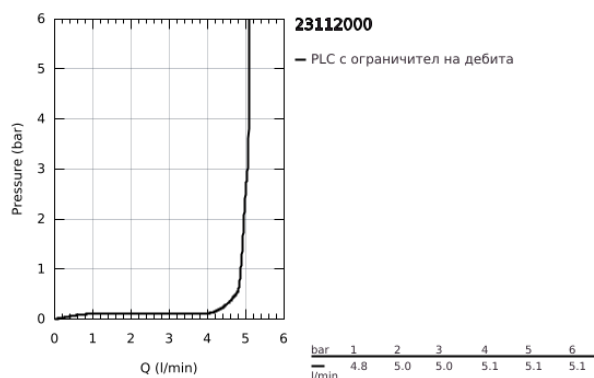

23 112 000 ALLURE BRILLIANT СМЕСИТЕЛ ЗА УМИВАЛНИК 1/2", ЕДНОРЪКОХВАТКОВ, L-РАЗМЕР

PRODUCT DESCRIPTION

- Colour: хром
- Еднодупков монтаж
- GROHE SilkMove 28 mm керамичен картуш
- Температурен ограничител
- GROHE LongLife хромирано покритие
- GROHE EcoJoy 5.0 l/min. дебитен ограничител
- GROHE FastFixation монтаж
- Чучур с вграден аератор
- Без изпразнител
- Меки връзки
- Минимално налягане 1 bar.

23 112 000 ALLURE BRILLIANT СМЕСИТЕЛ ЗА УМИВАЛНИК 1/2", ЕДНОРЪКОХВАТКОВ,
L-РАЗМЕР

SPARE PARTS, септември 2020 – now

1: Ръкохватка (Spare part-nr. 46792000)

2: Картуш (Spare part-nr. 46963000)

3: Fitting ring (Spare part-nr. 07419000)