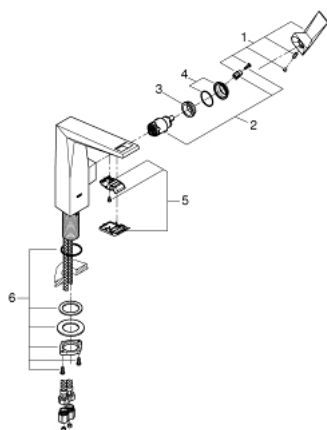

23 112 000 ALLURE BRILLIANT СМЕСИТЕЛ ЗА УМИВАЛНИК 1/2", ЕДНОРЪКОХВАТКОВ, L-РАЗМЕР

PRODUCT DESCRIPTION

- Colour: хром
- Еднодупков монтаж
- GROHE SilkMove 28 mm керамичен картуш
- Температурен ограничител
- GROHE LongLife хромирано покритие
- GROHE EcoJoy 5.0 l/min. дебитен ограничител
- GROHE FastFixation монтаж
- Чучур с вграден аератор
- Без изпразнител
- Меки връзки
- Минимално налягане 1 bar.

23 112 000 ALLURE BRILLIANT СМЕСИТЕЛ ЗА УМИВАЛНИК 1/2", ЕДНОРЪКОХВАТКОВ,
L-РАЗМЕР

SPARE PARTS, септември 2020 – now

1: Ръкохватка (Spare part-nr. 46792000)

2: Картуш (Spare part-nr. 46963000)

3: Fitting ring (Spare part-nr. 07419000)

4: Капаче (Spare part-nr. 46581000)

5: Race (Spare part-nr. 46794000)

6: Монтажен комплект (Spare part-nr. 48384000)