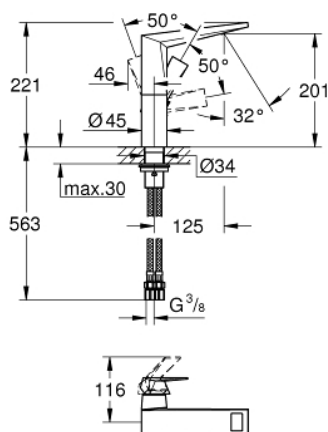

23 112 000 ALLURE BRILLIANT СМЕСИТЕЛ ЗА УМИВАЛНИК 1/2", ЕДНОРЪКОХВАТКОВ, L-РАЗМЕР

PRODUCT DESCRIPTION

- Colour: хром
- Еднодупков монтаж
- GROHE SilkMove 28 mm керамичен картуш
- Температурен ограничител
- GROHE LongLife хромирано покритие
- GROHE EcoJoy 5.0 l/min. дебитен ограничител
- GROHE FastFixation монтаж
- Чучур с вграден аератор
- Без изпразнител
- Меки връзки
- Минимално налягане 1 bar.

23 112 000 ALLURE BRILLIANT СМЕСИТЕЛ ЗА УМИВАЛНИК 1/2", ЕДНОРЪКОХВАТКОВ,
L-РАЗМЕР

SPARE PARTS, септември 2020 – now

1: Ръкохватка (Spare part-nr. 46792000)

2: Картуш (Spare part-nr. 46963000)

3: Fitting ring (Spare part-nr. 07419000)

4: Капаче (Spare part-nr. 46581000)

5: Race (Spare part-nr. 46794000)

6: Монтажен комплект (Spare part-nr. 48384000)