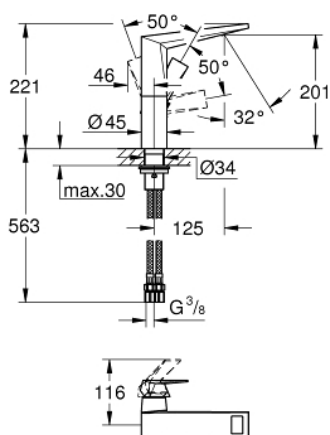

## 23 112 AL0 ALLURE BRILLIANT СМЕСИТЕЛ ЗА УМИВАЛНИК 1/2", ЕДНОРЪКОХВАТКОВ, L-РАЗМЕР

### PRODUCT DESCRIPTION

- Colour: brushed hard graphite
- Еднодупков монтаж
- GROHE SilkMove 28 mm керамичен картуш
- Температурен ограничител
- GROHE LongLife finish
- 5.0 l/min. дебитен ограничител
- GROHE FastFixation монтаж
- Чучур с вграден аератор
- Без изпразнител
- Меки връзки
- Минимално налягане 1 bar.

### SPARE PARTS, март 2018 – now

- 1: Ръкохватка (Spare part-nr. 46792AL0)
  - 2: Fitting ring (Spare part-nr. 07419000)
  - 3: Картуш (Spare part-nr. 46580000)
  - 4: Race (Spare part-nr. 46794AL0)
  - 5: Комплект за монтиране на болтове (Spare part-nr. 46249000)
  - 6: Мека връзка (Spare part-nr. 46255000)
  - 7: Ключ за монтаж (Spare part-nr. 19017000)\*
- \* Optional accessories