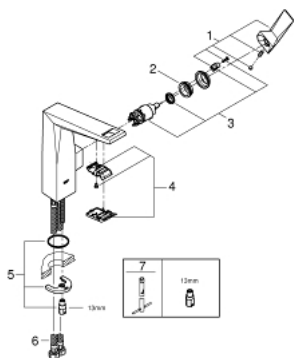

## 23 112 AL0 ALLURE BRILLIANT СМЕСИТЕЛ ЗА УМИВАЛНИК 1/2", ЕДНОРЪКОХВАТКОВ, L-РАЗМЕР

### PRODUCT DESCRIPTION

- Colour: brushed hard graphite
- Еднодупков монтаж
- GROHE SilkMove 28 mm керамичен картуш
- Температурен ограничител
- GROHE LongLife finish
- 5.0 l/min. дебитен ограничител
- GROHE FastFixation монтаж
- Чучур с вграден аератор
- Без изпразнител
- Меки връзки
- Минимално налягане 1 bar.

### SPARE PARTS, март 2018 – now

- 1: Ръкохватка (Spare part-nr. 46792AL0)
  - 2: Fitting ring (Spare part-nr. 07419000)
  - 3: Картуш (Spare part-nr. 46580000)
  - 4: Race (Spare part-nr. 46794AL0)
  - 5: Комплект за монтиране на болтове (Spare part-nr. 46249000)
  - 6: Мека връзка (Spare part-nr. 46255000)
  - 7: Ключ за монтаж (Spare part-nr. 19017000)\*
- \* Optional accessories