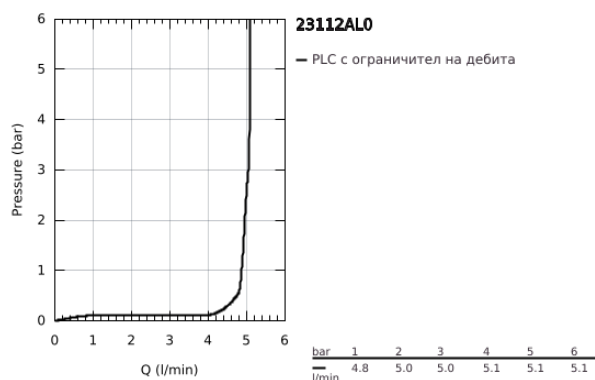

## 23 112 AL0 ALLURE BRILLIANT СМЕСИТЕЛ ЗА УМИВАЛНИК 1/2", ЕДНОРЪКОХВАТКОВ, L-РАЗМЕР

### PRODUCT DESCRIPTION

- Colour: brushed hard graphite
- Еднодупков монтаж
- GROHE SilkMove 28 mm керамичен картуш
- Температурен ограничител
- GROHE LongLife finish
- 5.0 l/min. дебитен ограничител
- GROHE FastFixation монтаж
- Чучур с вграден аератор
- Без изпразнител
- Меки връзки
- Минимално налягане 1 bar.