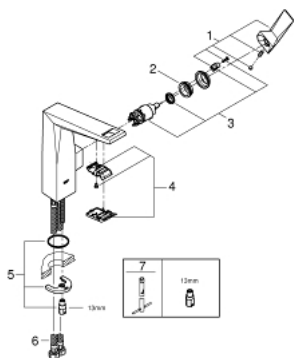

## 23 112 DC0 ALLURE BRILLIANT СМЕСИТЕЛ ЗА УМИВАЛНИК 1/2", ЕДНОРЪКОВАТКОВ, L-РАЗМЕР

### PRODUCT DESCRIPTION

- Colour: supersteel
- Еднодупков монтаж
- GROHE SilkMove 28 mm керамичен картуш
- Температурен ограничител
- GROHE LongLife finish
- 5.0 l/min. дебитен ограничител
- GROHE FastFixation монтаж
- Чучур с вграден аератор
- Без изпразнител
- Меки връзки
- Минимално налягане 1 bar.

## 23 112 DC0 ALLURE BRILLIANT СМЕСИТЕЛ ЗА УМИВАЛНИК 1/2", ЕДНОРЪКОХВАТКОВ, L-РАЗМЕР

### SPARE PARTS, март 2018 – now

- 1: Ръкохватка (Spare part-nr. 46792DC0)
- 2: Fitting ring (Spare part-nr. 07419000)
- 3: Картуш (Spare part-nr. 46580000)
- 4: Race (Spare part-nr. 46794DC0)
- 5: Комплект за монтиране на болтове (Spare part-nr. 46249000)
- 6: Мека връзка (Spare part-nr. 46255000)
- 7: Ключ за монтаж (Spare part-nr. 19017000)\*