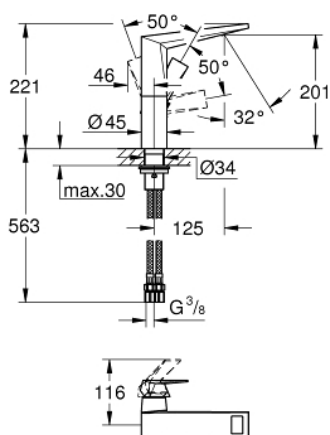

## 23 112 DC0 ALLURE BRILLIANT СМЕСИТЕЛ ЗА УМИВАЛНИК 1/2", ЕДНОРЪКОВАТКОВ, L-РАЗМЕР

### PRODUCT DESCRIPTION

- Colour: supersteel
- Еднодупков монтаж
- GROHE SilkMove 28 mm керамичен картуш
- Температурен ограничител
- GROHE LongLife finish
- 5.0 l/min. дебитен ограничител
- GROHE FastFixation монтаж
- Чучур с вграден аератор
- Без изпразнител
- Меки връзки
- Минимално налягане 1 bar.

## 23 112 DC0 ALLURE BRILLIANT СМЕСИТЕЛ ЗА УМИВАЛНИК 1/2", ЕДНОРЪКОХВАТКОВ, L-РАЗМЕР

### SPARE PARTS, март 2018 – now

- 1: Ръкохватка (Spare part-nr. 46792DC0)
- 2: Fitting ring (Spare part-nr. 07419000)
- 3: Картуш (Spare part-nr. 46580000)
- 4: Race (Spare part-nr. 46794DC0)
- 5: Комплект за монтиране на болтове (Spare part-nr. 46249000)
- 6: Мека връзка (Spare part-nr. 46255000)
- 7: Ключ за монтаж (Spare part-nr. 19017000)\*