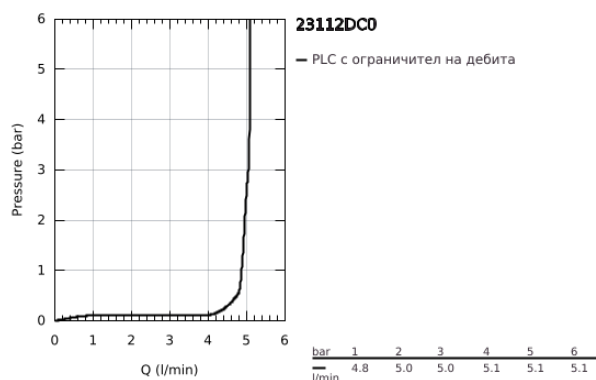

## 23 112 DC0 ALLURE BRILLIANT СМЕСИТЕЛ ЗА УМИВАЛНИК 1/2", ЕДНОРЪКОВАТКОВ, L-РАЗМЕР

### PRODUCT DESCRIPTION

- Colour: supersteel
- Еднодупков монтаж
- GROHE SilkMove 28 mm керамичен картуш
- Температурен ограничител
- GROHE LongLife finish
- 5.0 l/min. дебитен ограничител
- GROHE FastFixation монтаж
- Чучур с вграден аератор
- Без изпразнител
- Меки връзки
- Минимално налягане 1 bar.