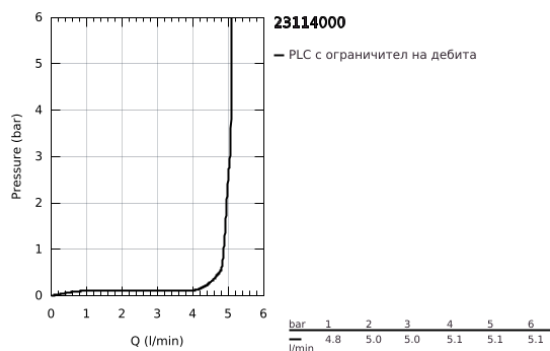

23 114 000 ALLURE BRILLIANT СМЕСИТЕЛ ЗА УМИВАЛНИК 1/2", ЕДНОРЪКОХВАТКОВ XL-РАЗМЕР

PRODUCT DESCRIPTION

- Colour: хром
- Еднодупков монтаж
- Високо тяло за стоящи мивки тип "Купа"
- GROHE SilkMove 28 mm керамичен картуш
- Температурен ограничител
- GROHE LongLife хромирано покритие
- GROHE EcoJoy 5.0 l/min. дебитен ограничител
- GROHE FastFixation монтаж
- Чучур с вграден аератор
- Без изпразнител
- Меки връзки
- Минимално налягане 1 bar.

23 114 000 ALLURE BRILLIANT СМЕСИТЕЛ ЗА УМИВАЛНИК 1/2", ЕДНОРЪКОХВАТКОВ XL-РАЗМЕР

SPARE PARTS, август 2010 – now

- 1: Ръкохватка (Spare part-nr. 46793000)
- 2: Картуш (Spare part-nr. 46580000)
- 3: Fitting ring (Spare part-nr. 46715000)
- 4: Race (Spare part-nr. 46794000)
- 5: Комплект за монтиране на болтове (Spare part-nr. 46249000)
- 6: Ключ за монтаж (Spare part-nr. 19017000)*