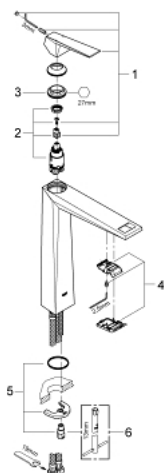

23 114 000 ALLURE BRILLIANT СМЕСИТЕЛ ЗА УМИВАЛНИК 1/2", ЕДНОРЪКОХВАТКОВ XL-РАЗМЕР

PRODUCT DESCRIPTION

- Colour: хром
- Еднодупков монтаж
- Високо тяло за стоящи мивки тип "Купа"
- GROHE SilkMove 28 mm керамичен картуш
- Температурен ограничител
- GROHE LongLife хромирано покритие
- GROHE EcoJoy 5.0 l/min. дебитен ограничител
- GROHE FastFixation монтаж
- Чучур с вграден аератор
- Без изпразнител
- Меки връзки
- Минимално налягане 1 bar.

23 114 000 ALLURE BRILLIANT СМЕСИТЕЛ ЗА УМИВАЛНИК 1/2", ЕДНОРЪКОХВАТКОВ XL-РАЗМЕР

SPARE PARTS, август 2010 – now

- 1: Ръкохватка (Spare part-nr. 46793000)
- 2: Картуш (Spare part-nr. 46580000)
- 3: Fitting ring (Spare part-nr. 46715000)
- 4: Race (Spare part-nr. 46794000)
- 5: Комплект за монтиране на болтове (Spare part-nr. 46249000)
- 6: Ключ за монтаж (Spare part-nr. 19017000)*