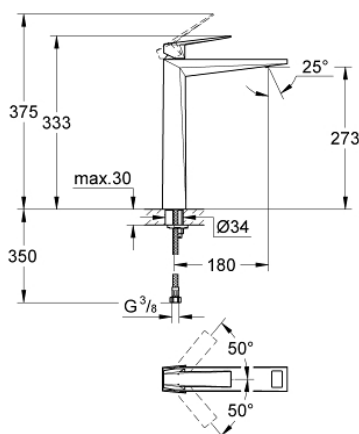

23 114 000 ALLURE BRILLIANT СМЕСИТЕЛ ЗА УМИВАЛНИК 1/2", ЕДНОРЪКОХВАТКОВ XL-РАЗМЕР

PRODUCT DESCRIPTION

- Colour: хром
- Еднодупков монтаж
- Високо тяло за стоящи мивки тип "Купа"
- GROHE SilkMove 28 mm керамичен картуш
- Температурен ограничител
- GROHE LongLife хромирано покритие
- GROHE EcoJoy 5.0 l/min. дебитен ограничител
- GROHE FastFixation монтаж
- Чучур с вграден аератор
- Без изпразнител
- Меки връзки
- Минимално налягане 1 bar.

23 114 000 ALLURE BRILLIANT СМЕСИТЕЛ ЗА УМИВАЛНИК 1/2", ЕДНОРЪКОХВАТКОВ XL-РАЗМЕР

SPARE PARTS, август 2010 – now

- 1: Ръкохватка (Spare part-nr. 46793000)
- 2: Картуш (Spare part-nr. 46580000)
- 3: Fitting ring (Spare part-nr. 46715000)
- 4: Race (Spare part-nr. 46794000)
- 5: Комплект за монтиране на болтове (Spare part-nr. 46249000)
- 6: Ключ за монтаж (Spare part-nr. 19017000)*