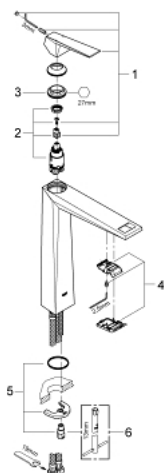

## 23 114 DC0 ALLURE BRILLIANT СМЕСИТЕЛ ЗА УМИВАЛНИК 1/2", ЕДНОРЪКОХВАТКОВ XL-РАЗМЕР

### PRODUCT DESCRIPTION

- Colour: supersteel
- Еднодупков монтаж
- Високо тяло за стоящи мивки тип "Купа"
- GROHE SilkMove 28 mm керамичен картуш
- Температурен ограничител
- GROHE LongLife хромирано покритие
- GROHE EcoJoy 5.0 l/min. дебитен ограничител
- GROHE FastFixation монтаж
- Чучур с вграден аератор
- Без изпразнител
- Меки връзки
- Минимално налягане 1 bar.

### SPARE PARTS, март 2018 – now

- 1: Ръкохватка (Spare part-nr. 46793DC0)
- 2: Картуш (Spare part-nr. 46580000)
- 3: Fitting ring (Spare part-nr. 46715000)
- 4: Race (Spare part-nr. 46794DC0)
- 5: Комплект за монтиране на болтове (Spare part-nr. 46249000)
- 6: Ключ за монтаж (Spare part-nr. 19017000)\*