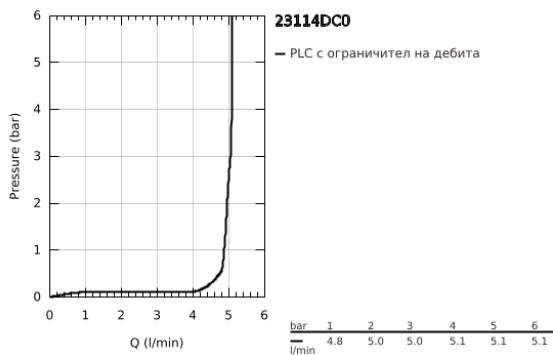

## 23 114 DC0 ALLURE BRILLIANT СМЕСИТЕЛ ЗА УМИВАЛНИК 1/2", ЕДНОРЪКОХВАТКОВ XL-РАЗМЕР

### PRODUCT DESCRIPTION

- Colour: supersteel
- Еднодупков монтаж
- Високо тяло за стоящи мивки тип "Купа"
- GROHE SilkMove 28 mm керамичен картуш
- Температурен ограничител
- GROHE LongLife хромирано покритие
- GROHE EcoJoy 5.0 l/min. дебитен ограничител
- GROHE FastFixation монтаж
- Чучур с вграден аератор
- Без изпразнител
- Меки връзки
- Минимално налягане 1 bar.