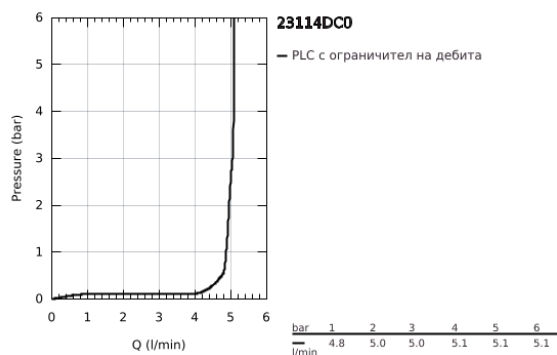

23 114 DC0 ALLURE BRILLIANT СМЕСИТЕЛ ЗА УМИВАЛНИК 1/2", ЕДНОРЪКОХВАТКОВ XL-РАЗМЕР

PRODUCT DESCRIPTION

- Colour: supersteel
- Еднодупков монтаж
- Високо тяло за стоящи мивки тип "Купа"
- GROHE SilkMove 28 mm керамичен картуш
- Температурен ограничител
- GROHE LongLife хромирано покритие
- 5.0 l/min. дебитен ограничител
- GROHE FastFixation монтаж
- Чучур с вграден аератор
- Без изпразнител
- Меки връзки
- Минимално налягане 1 bar.

23 114 DC0 ALLURE BRILLIANT СМЕСИТЕЛ ЗА УМИВАЛНИК 1/2", ЕДНОРЪКОХВАТКОВ XL-РАЗМЕР

SPARE PARTS, март 2018 – now

- 1: Ръкохватка (Spare part-nr. 46793DC0)
- 2: Картуш (Spare part-nr. 46580000)
- 3: Fitting ring (Spare part-nr. 46715000)
- 4: Race (Spare part-nr. 46794DC0)
- 5: Комплект за монтиране на болтове (Spare part-nr. 46249000)
- 6: Ключ за монтаж (Spare part-nr. 19017000)*