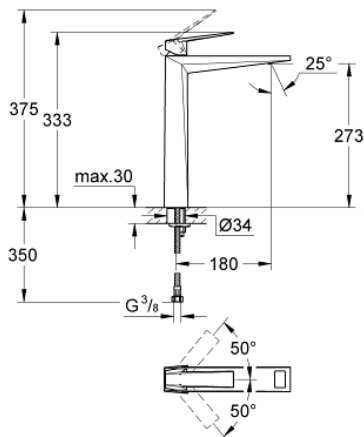

## 23 114 DC0 ALLURE BRILLIANT СМЕСИТЕЛ ЗА УМИВАЛНИК 1/2", ЕДНОРЪКОХВАТКОВ XL-РАЗМЕР

### PRODUCT DESCRIPTION

- Colour: supersteel
- Еднодупков монтаж
- Високо тяло за стоящи мивки тип "Купа"
- GROHE SilkMove 28 mm керамичен картуш
- Температурен ограничител
- GROHE LongLife хромирано покритие
- GROHE EcoJoy 5.0 l/min. дебитен ограничител
- GROHE FastFixation монтаж
- Чучур с вграден аератор
- Без изпразнител
- Меки връзки
- Минимално налягане 1 bar.

### SPARE PARTS, март 2018 – now

- 1: Ръкохватка (Spare part-nr. 46793DC0)
- 2: Картуш (Spare part-nr. 46580000)
- 3: Fitting ring (Spare part-nr. 46715000)
- 4: Race (Spare part-nr. 46794DC0)
- 5: Комплект за монтиране на болтове (Spare part-nr. 46249000)
- 6: Ключ за монтаж (Spare part-nr. 19017000)\*