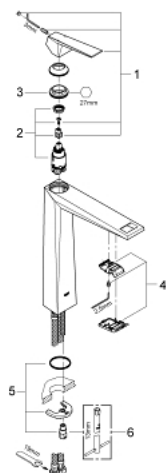

23 114 DC0 ALLURE BRILLIANT СМЕСИТЕЛ ЗА УМИВАЛНИК 1/2", ЕДНОРЪКОХВАТКОВ XL-РАЗМЕР

PRODUCT DESCRIPTION

- Colour: supersteel
- Еднодупков монтаж
- Високо тяло за стоящи мивки тип "Купа"
- GROHE SilkMove 28 mm керамичен картуш
- Температурен ограничител
- GROHE LongLife хромирано покритие
- 5.0 l/min. дебитен ограничител
- GROHE FastFixation монтаж
- Чучур с вграден аератор
- Без изпразнител
- Меки връзки
- Минимално налягане 1 bar.

23 114 DC0 ALLURE BRILLIANT СМЕСИТЕЛ ЗА УМИВАЛНИК 1/2", ЕДНОРЪКОХВАТКОВ XL-РАЗМЕР

SPARE PARTS, март 2018 – now

- 1: Ръкохватка (Spare part-nr. 46793DC0)
- 2: Картуш (Spare part-nr. 46580000)
- 3: Fitting ring (Spare part-nr. 46715000)
- 4: Race (Spare part-nr. 46794DC0)
- 5: Комплект за монтиране на болтове (Spare part-nr. 46249000)
- 6: Ключ за монтаж (Spare part-nr. 19017000)*