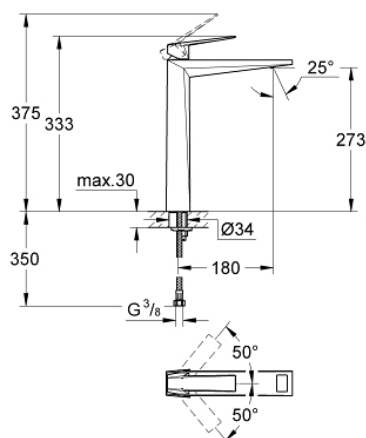

23 114 DC0 ALLURE BRILLIANT СМЕСИТЕЛ ЗА УМИВАЛНИК 1/2", ЕДНОРЪКОХВАТКОВ XL-РАЗМЕР

PRODUCT DESCRIPTION

- Colour: supersteel
- Еднодупков монтаж
- Високо тяло за стоящи мивки тип "Купа"
- GROHE SilkMove 28 mm керамичен картуш
- Температурен ограничител
- GROHE LongLife хромирано покритие
- 5.0 l/min. дебитен ограничител
- GROHE FastFixation монтаж
- Чучур с вграден аератор
- Без изпразнител
- Меки връзки
- Минимално налягане 1 bar.

23 114 DC0 ALLURE BRILLIANT СМЕСИТЕЛ ЗА УМИВАЛНИК 1/2", ЕДНОРЪКОХВАТКОВ XL-РАЗМЕР

SPARE PARTS, март 2018 – now

- 1: Ръкохватка (Spare part-nr. 46793DC0)
- 2: Картуш (Spare part-nr. 46580000)
- 3: Fitting ring (Spare part-nr. 46715000)
- 4: Race (Spare part-nr. 46794DC0)
- 5: Комплект за монтиране на болтове (Spare part-nr. 46249000)
- 6: Ключ за монтаж (Spare part-nr. 19017000)*