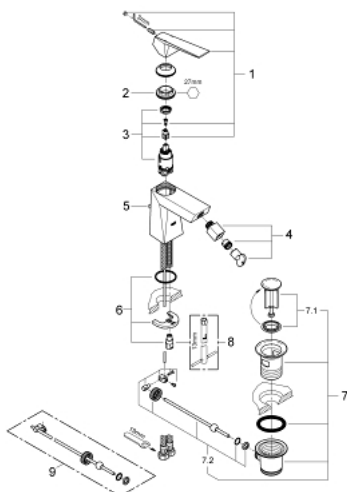

## 23 117 AL0 ALLURE BRILLIANT СМЕСИТЕЛ ЗА БИДЕ, 1/2" M-РАЗМЕР

- Изпразнител 1 1/4"
- Меки връзки

### SPARE PARTS, март 2018 – now

- 1: Ръкохватка (Spare part-nr. 46793AL0)
  - 2: Fitting ring (Spare part-nr. 46715000)
  - 3: Картуш (Spare part-nr. 46580000)
  - 4: Аератор със сферично присъединяване (Spare part-nr. 46791AL0)
  - 5: Активиращ прът (Spare part-nr. 46787AL0)
  - 6: Комплект за монтиране на болтове (Spare part-nr. 46249000)
  - 7: Изпразнител 3/4" (Spare part-nr. 28910AL0)
  - 7.1: Тапа за отточен сифон (Spare part-nr. 07182AL0)
  - 7.2: Прът ексцентрик (Spare part-nr. 07052000)
  - 8: Ключ за монтаж (Spare part-nr. 19017000)\*
  - 9: Прът ексцентрик (Spare part-nr. 07341000)\*
- \* Optional accessories