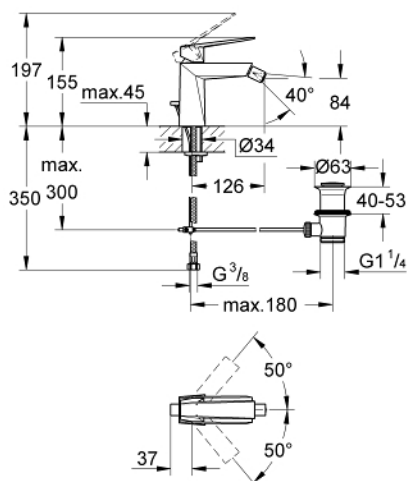

## 23 117 AL0 ALLURE BRILLIANT СМЕСИТЕЛ ЗА БИДЕ, 1/2" M-РАЗМЕР

### PRODUCT DESCRIPTION

- Colour: brushed hard graphite
- Еднодупков монтаж
- GROHE SilkMove 28 mm керамичен картуш
- Температурен ограничител
- GROHE LongLife finish
- GROHE FastFixation монтаж
- Аератор със сферично коляно

- Изпразнител 1 1/4"
- Меки връзки