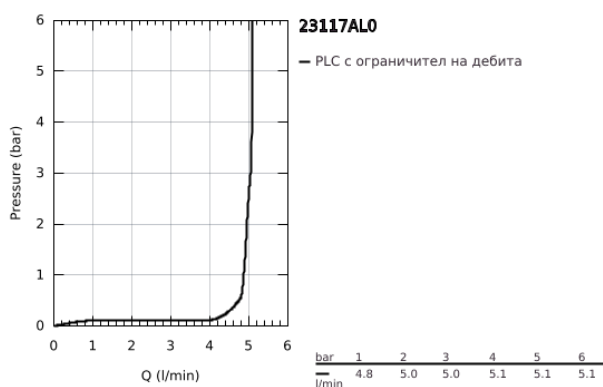

## 23 117 AL0 ALLURE BRILLIANT СМЕСИТЕЛ ЗА БИДЕ, 1/2" M-РАЗМЕР

- Изпразнител 1 1/4"
- Меки връзки