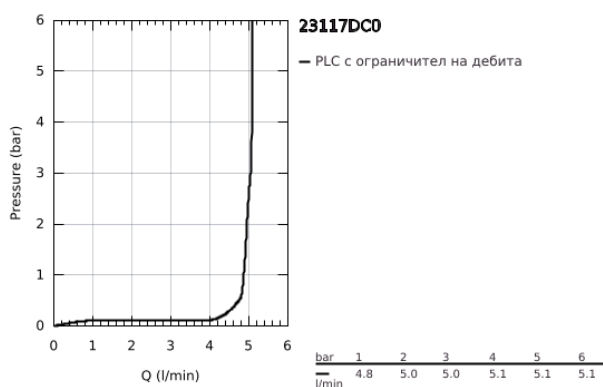

23 117 DC0 ALLURE BRILLIANT СМЕСИТЕЛ ЗА БИДЕ, 1/2" M-РАЗМЕР

PRODUCT DESCRIPTION

- Colour: supersteel
- Еднодупков монтаж
- GROHE SilkMove 28 mm керамичен картуш
- Температурен ограничител
- GROHE LongLife finish
- GROHE FastFixation монтаж
- Аератор със сферично коляно
- Изпразнител 1 1/4"
- Меки връзки

23 117 DC0 ALLURE BRILLIANT СМЕСИТЕЛ ЗА БИДЕ, 1/2" M-РАЗМЕР

SPARE PARTS, март 2018 – now

- 1: Ръкохватка (Spare part-nr. 46793DC0)
 - 2: Fitting ring (Spare part-nr. 46715000)
 - 3: Картуш (Spare part-nr. 46580000)
 - 4: Аератор със сферично присъединяване (Spare part-nr. 46791DC0)
 - 5: Активиращ прът (Spare part-nr. 46787DC0)
 - 6: Комплект за монтиране на болтове (Spare part-nr. 46249000)
 - 7: Изпразнител 3/4" (Spare part-nr. 28910DC0)
 - 7.1: Тапа за отточен сифон (Spare part-nr. 07182DC0)
 - 7.2: Прът ексцентрик (Spare part-nr. 07052000)
 - 8: Ключ за монтаж (Spare part-nr. 19017000)*
 - 9: Прът ексцентрик (Spare part-nr. 07341000)*
- * Optional accessories