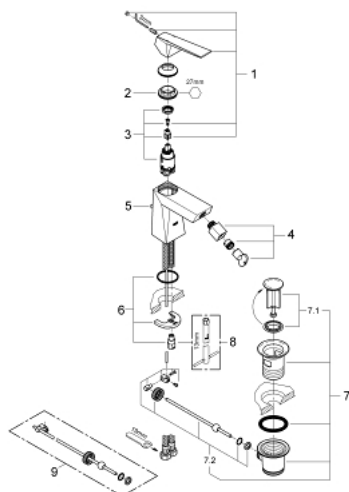

23 117 DC0 ALLURE BRILLIANT СМЕСИТЕЛ ЗА БИДЕ, 1/2" M-РАЗМЕР

PRODUCT DESCRIPTION

- Colour: supersteel
- Еднодупков монтаж
- GROHE SilkMove 28 mm керамичен картуш
- Температурен ограничител
- GROHE LongLife finish
- GROHE FastFixation монтаж
- Аератор със сферично коляно
- Изпразнител 1 1/4"
- Меки връзки

23 117 DC0 ALLURE BRILLIANT СМЕСИТЕЛ ЗА БИДЕ, 1/2" M-РАЗМЕР

SPARE PARTS, март 2018 – now

- 1: Ръкохватка (Spare part-nr. 46793DC0)
 - 2: Fitting ring (Spare part-nr. 46715000)
 - 3: Картуш (Spare part-nr. 46580000)
 - 4: Аератор със сферично присъединяване (Spare part-nr. 46791DC0)
 - 5: Активиращ прът (Spare part-nr. 46787DC0)
 - 6: Комплект за монтиране на болтове (Spare part-nr. 46249000)
 - 7: Изпразнител 3/4" (Spare part-nr. 28910DC0)
 - 7.1: Тапа за отточен сифон (Spare part-nr. 07182DC0)
 - 7.2: Прът ексцентрик (Spare part-nr. 07052000)
 - 8: Ключ за монтаж (Spare part-nr. 19017000)*
 - 9: Прът ексцентрик (Spare part-nr. 07341000)*
- * Optional accessories