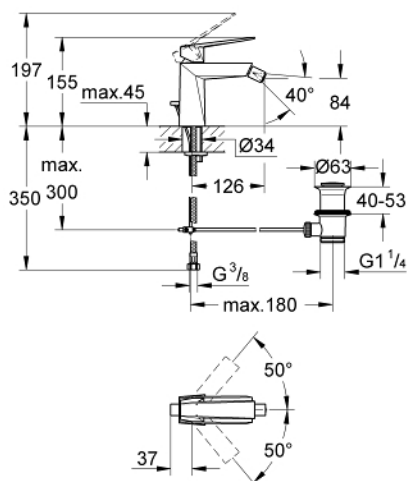

23 117 DC0 ALLURE BRILLIANT СМЕСИТЕЛ ЗА БИДЕ, 1/2" M-РАЗМЕР

PRODUCT DESCRIPTION

- Colour: supersteel
- Еднодупков монтаж
- GROHE SilkMove 28 mm керамичен картуш
- Температурен ограничител
- GROHE LongLife finish
- GROHE FastFixation монтаж
- Аератор със сферично коляно
- Изпразнител 1 1/4"
- Меки връзки

23 117 DC0 ALLURE BRILLIANT СМЕСИТЕЛ ЗА БИДЕ, 1/2" M-РАЗМЕР

SPARE PARTS, март 2018 – now

- 1: Ръкохватка (Spare part-nr. 46793DC0)
 - 2: Fitting ring (Spare part-nr. 46715000)
 - 3: Картуш (Spare part-nr. 46580000)
 - 4: Аератор със сферично присъединяване (Spare part-nr. 46791DC0)
 - 5: Активиращ прът (Spare part-nr. 46787DC0)
 - 6: Комплект за монтиране на болтове (Spare part-nr. 46249000)
 - 7: Изпразнител 3/4" (Spare part-nr. 28910DC0)
 - 7.1: Тапа за отточен сифон (Spare part-nr. 07182DC0)
 - 7.2: Прът ексцентрик (Spare part-nr. 07052000)
 - 8: Ключ за монтаж (Spare part-nr. 19017000)*
 - 9: Прът ексцентрик (Spare part-nr. 07341000)*
- * Optional accessories