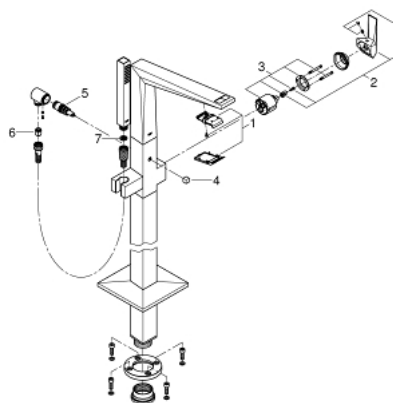

23 119 000 ALLURE BRILLIANT ЕДНОРЪКОХВАТКОВ СМЕСИТЕЛ ЗА ВАНА 1/2", ПОДОВ МОНТАЖ

PRODUCT DESCRIPTION

- Colour: хром
- Външна част към тяло за вграждане 45 984
- Без тяло за вграждане
- GROHE SilkMove 46 mm керамичен картуш
- GROHE LongLife хромирано покритие
- Автоматичен превключвател за вана/душ
- Чучур с вграден аератор
- Издаденост 270 mm
- Изход за душ 1/2" с вграден възвратен клапан
- Държач за душ
- Ръчен душ Euphoria Cube+
- Метален шлаух за душ 1250 mm
- Защита от обратен поток

23 119 000 ALLURE BRILLIANT ЕДНОРЪКОХВАТКОВ СМЕСИТЕЛ ЗА ВАНА 1/2", ПОДОВ МОНТАЖ

SPARE PARTS, август 2016 – now

- 1: Race (Spare part-nr. 46803000)
- 2: Ръкохватка (Spare part-nr. 46804000)
- 3: Картуш (Spare part-nr. 46048000)
- 4: Външна част на превключвател (Spare part-nr. 46805000)
- 5: Превключвател (Spare part-nr. 65655000)
- 6: Възвратен клапан (Spare part-nr. 08565000)
- 7: Филтър (Spare part-nr. 0700200M)