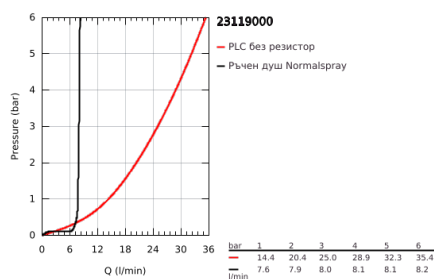

23 119 000 ALLURE BRILLIANT ЕДНОРЪКОХВАТКОВ СМЕСИТЕЛ ЗА ВАНА 1/2", ПОДОВ МОНТАЖ

PRODUCT DESCRIPTION

- Colour: хром
- Външна част към тяло за вграждане 45 984
- Без тяло за вграждане
- GROHE SilkMove 46 mm керамичен картуш
- GROHE LongLife хромирано покритие
- Автоматичен превключвател за вана/душ
- Чучур с вграден аератор
- Издаденост 270 mm
- Изход за душ 1/2" с вграден възвратен клапан
- Държач за душ
- Ръчен душ Euphoria Cube+
- Метален шлаух за душ 1250 mm
- Защита от обратен поток