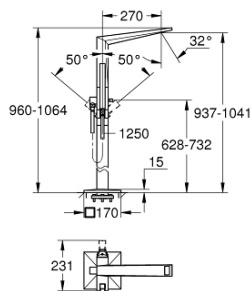

23 119 000 ALLURE BRILLIANT ЕДНОРЪКОХВАТКОВ СМЕСИТЕЛ ЗА ВАНА 1/2", ПОДОВ МОНТАЖ

PRODUCT DESCRIPTION

- Colour: хром
- Външна част към тяло за вграждане 45 984
- Без тяло за вграждане
- GROHE SilkMove 46 mm керамичен картуш
- GROHE LongLife хромирано покритие
- Автоматичен превключвател за вана/душ
- Чучур с вграден аератор
- Издаденост 270 mm
- Изход за душ 1/2" с вграден възвратен клапан
- Държач за душ
- Ръчен душ Euphoria Cube+
- Метален шлаух за душ 1250 mm
- Защита от обратен поток

23 119 000 ALLURE BRILLIANT ЕДНОРЪКОХВАТКОВ СМЕСИТЕЛ ЗА ВАНА 1/2", ПОДОВ МОНТАЖ

SPARE PARTS, август 2016 – now

- 1: Race (Spare part-nr. 46803000)
- 2: Ръкохватка (Spare part-nr. 46804000)
- 3: Картуш (Spare part-nr. 46048000)
- 4: Външна част на превключвател (Spare part-nr. 46805000)
- 5: Превключвател (Spare part-nr. 65655000)
- 6: Възвратен клапан (Spare part-nr. 08565000)
- 7: Филтър (Spare part-nr. 0700200M)