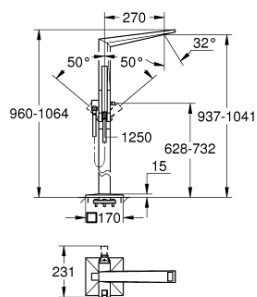

23 119 DC0 ALLURE BRILLIANT ЕДНОРЪКОХВАТКОВ СМЕСИТЕЛ ЗА ВАНА 1/2", ПОДОВ МОНТАЖ

PRODUCT DESCRIPTION

- Colour: supersteel
- Външна част към тяло за вграждане 45 984
- Без тяло за вграждане
- GROHE SilkMove 46 mm керамичен картуш
- GROHE LongLife finish
- Автоматичен превключвател за вана/душ
- Чучур с вграден аератор
- Издаденост 270 mm
- Изход за душ 1/2" с вграден възвратен клапан
- Държач за душ
- Ръчен душ Euphoria Cube+
- Метален шлаух за душ 1250 mm
- Защита от обратен поток

23 119 DC0 ALLURE BRILLIANT ЕДНОРЪКОХВАТКОВ СМЕСИТЕЛ ЗА ВАНА 1/2", ПОДОВ МОНТАЖ

SPARE PARTS, март 2018 – now

- 1: Race (Spare part-nr. 46803DC0)
- 2: Ръкохватка (Spare part-nr. 46804DC0)
- 3: Картуш (Spare part-nr. 46048000)
- 4: Външна част на превключвател (Spare part-nr. 46805DC0)
- 5: Превключвател (Spare part-nr. 65655DC0)
- 6: Възвратен клапан (Spare part-nr. 08565000)
- 7: Филтър (Spare part-nr. 0700200M)