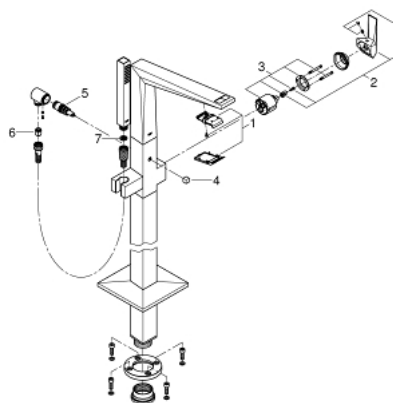

23 119 DC0 ALLURE BRILLIANT ЕДНОРЪКОХВАТКОВ СМЕСИТЕЛ ЗА ВАНА 1/2", ПОДОВ МОНТАЖ

PRODUCT DESCRIPTION

- Colour: supersteel
- Външна част към тяло за вграждане 45 984
- Без тяло за вграждане
- GROHE SilkMove 46 mm керамичен картуш
- GROHE LongLife finish
- Автоматичен превключвател за вана/душ
- Чучур с вграден аератор
- Издаденост 270 mm
- Изход за душ 1/2" с вграден възвратен клапан
- Държач за душ
- Ръчен душ Euphoria Cube+
- Метален шлаух за душ 1250 mm
- Защита от обратен поток

23 119 DC0 ALLURE BRILLIANT ЕДНОРЪКОХВАТКОВ СМЕСИТЕЛ ЗА ВАНА 1/2", ПОДОВ МОНТАЖ

SPARE PARTS, март 2018 – now

- 1: Race (Spare part-nr. 46803DC0)
- 2: Ръкохватка (Spare part-nr. 46804DC0)
- 3: Картуш (Spare part-nr. 46048000)
- 4: Външна част на превключвател (Spare part-nr. 46805DC0)
- 5: Превключвател (Spare part-nr. 65655DC0)
- 6: Възвратен клапан (Spare part-nr. 08565000)
- 7: Филтър (Spare part-nr. 0700200M)