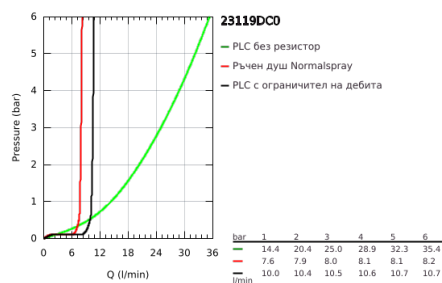

23 119 DC0 ALLURE BRILLIANT ЕДНОРЪКОХВАТКОВ СМЕСИТЕЛ ЗА ВАНА 1/2", ПОДОВ МОНТАЖ

PRODUCT DESCRIPTION

- Colour: supersteel
- Външна част към тяло за вграждане 45 984
- Без тяло за вграждане
- GROHE SilkMove 46 mm керамичен картуш
- GROHE LongLife finish
- Автоматичен превключвател за вана/душ
- Чучур с вграден аератор
- Издаденост 270 mm
- Изход за душ 1/2" с вграден възвратен клапан
- Държач за душ
- Ръчен душ Euphoria Cube+
- Метален шлаух за душ 1250 mm
- Защита от обратен поток