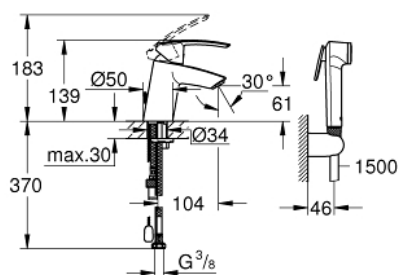

23 123 001 START СМЕСИТЕЛ ЗА УМИВАЛНИК 1/2", ЕДНОРЪКОХВАТКОВ, S-РАЗМЕР

PRODUCT DESCRIPTION

- Colour: хром
- Еднодупков монтаж
- Метална ръкохватка
- GROHE SilkMove - 35 mm керамичен картуш
- Регулатор на дебита
- Температурен ограничител
- GROHE LongLife хромирано покритие
- GROHE EcoJoy аератор 4.0 l/min
- GROHE FastFixation система за бързо инсталиране
- Издърпваща се верижка
- Меки връзки
- Душ гарнитура състояща се от:
 - Ръчен душ с вграден превключвател
 - Държач за душ
 - Шлаух за душ
- Може да се използва при налягане на водата от 1 до 5 bar.

23 123 001 **START СМЕСИТЕЛ ЗА УМИВАЛНИК 1/2",
ЕДНОРЪКОХВАТКОВ, S-РАЗМЕР**

SPARE PARTS, март 2018 – now

- 1: Ръкохватка (Spare part-nr. 46897000)
- 2: Капаче (Spare part-nr. 46492000)
- 3: Screw coupling (Spare part-nr. 46460000)
- 4: Картуш (Spare part-nr. 46374000)
- 5: Chain (Spare part-nr. 06815000)
- 6: Аератор (Spare part-nr. 48280000)
- 7: Комплект за монтиране на болтове (Spare part-nr. 46671000)
- 8: Възвратен клапан (Spare part-nr. 08565000)
- 9: Ключ (Spare part-nr. 19332000)*
- 10: Ключ за монтаж (Spare part-nr. 19017000)*