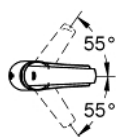

23 123 001 START СМЕСИТЕЛ ЗА УМИВАЛНИК 1/2", ЕДНОРЪКОХВАТКОВ, S-РАЗМЕР

PRODUCT DESCRIPTION

- Colour: хром
- Еднодупков монтаж
- Метална ръкохватка
- GROHE SilkMove - 35 mm керамичен картуш
- Регулатор на дебита
- Температурен ограничител
- GROHE LongLife хромирано покритие
- GROHE EcoJoy аератор 4.0 l/min
- GROHE FastFixation система за бързо инсталиране
- Издърпваща се верижка
- Меки връзки
- Душ гарнитура състояща се от:
 - Ръчен душ с вграден превключвател
 - Държач за душ
 - Шлаух за душ
- Може да се използва при налягане на водата от 1 до 5 bar.

23 123 001 **START СМЕСИТЕЛ ЗА УМИВАЛНИК 1/2",
ЕДНОРЪКОХВАТКОВ, S-РАЗМЕР**

SPARE PARTS, март 2018 – now

- 1: Ръкохватка (Spare part-nr. 46897000)
- 2: Капаче (Spare part-nr. 46492000)
- 3: Screw coupling (Spare part-nr. 46460000)
- 4: Картуш (Spare part-nr. 46374000)
- 5: Chain (Spare part-nr. 06815000)
- 6: Аератор (Spare part-nr. 48280000)
- 7: Комплект за монтиране на болтове (Spare part-nr. 46671000)
- 8: Възвратен клапан (Spare part-nr. 08565000)
- 9: Ключ (Spare part-nr. 19332000)*
- 10: Ключ за монтаж (Spare part-nr. 19017000)*