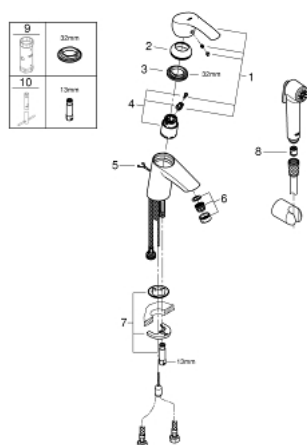

23 123 001 START СМЕСИТЕЛ ЗА УМИВАЛНИК 1/2", ЕДНОРЪКОХВАТКОВ, S-РАЗМЕР

PRODUCT DESCRIPTION

- Colour: хром
- Еднодупков монтаж
- Метална ръкохватка
- GROHE SilkMove - 35 mm керамичен картуш
- Регулатор на дебита
- Температурен ограничител
- GROHE LongLife хромирано покритие
- GROHE EcoJoy аератор 4.0 l/min
- GROHE FastFixation система за бързо инсталиране
- Издърпваща се верижка
- Меки връзки
- Душ гарнитура състояща се от:
 - Ръчен душ с вграден превключвател
 - Държач за душ
 - Шлаух за душ
- Може да се използва при налягане на водата от 1 до 5 bar.

23 123 001 **START СМЕСИТЕЛ ЗА УМИВАЛНИК 1/2",
ЕДНОРЪКОХВАТКОВ, S-РАЗМЕР**

SPARE PARTS, март 2018 – now

- 1: Ръкохватка (Spare part-nr. 46897000)
- 2: Капаче (Spare part-nr. 46492000)
- 3: Screw coupling (Spare part-nr. 46460000)
- 4: Картуш (Spare part-nr. 46374000)
- 5: Chain (Spare part-nr. 06815000)
- 6: Аератор (Spare part-nr. 48280000)
- 7: Комплект за монтиране на болтове (Spare part-nr. 46671000)
- 8: Възвратен клапан (Spare part-nr. 08565000)
- 9: Ключ (Spare part-nr. 19332000)*
- 10: Ключ за монтаж (Spare part-nr. 19017000)*