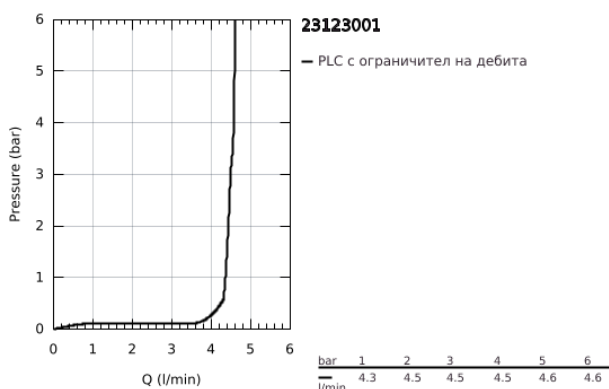

23 123 001 START СМЕСИТЕЛ ЗА УМИВАЛНИК 1/2", ЕДНОРЪКОХВАТКОВ, S-РАЗМЕР

PRODUCT DESCRIPTION

- Colour: хром
- Еднодупков монтаж
- Метална ръкохватка
- GROHE SilkMove - 35 mm керамичен картуш
- Регулатор на дебита
- Температурен ограничител
- GROHE LongLife хромирано покритие
- GROHE EcoJoy аератор 4.0 l/min
- GROHE FastFixation система за бързо инсталиране
- Издърпваща се верижка
- Меки връзки
- Душ гарнитура състояща се от:
 - Ръчен душ с вграден превключвател
 - Държач за душ
 - Шлаух за душ
- Може да се използва при налягане на водата от 1 до 5 bar.