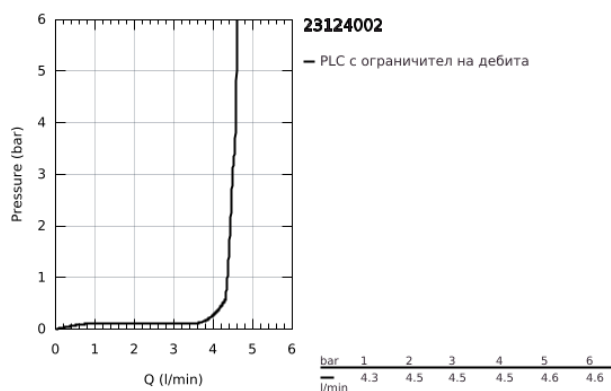

23 124 002 EUROSMART СМЕСИТЕЛ ЗА УМИВАЛНИК 1/2", ЕДНОРЪКОХВАТКОВ, S-РАЗМЕР

PRODUCT DESCRIPTION

- Colour: хром
- Еднодупков монтаж
- Метална ръкохватка
- GROHE SilkMove - 35 mm керамичен картуш
- Регулатор на дебита
- С температурен ограничител
- GROHE LongLife хромирано покритие
- GROHE EcoJoy - технология за намаляване разхода на вода
- максимален дебит (при 3 bar): 5 l/min
- GROHE FastFixation система за бързо инсталиране
- Издърпваща се верижка
- Меки връзки
- Душ гарнитура състояща се от:
 - Ръчен душ с вграден превключвател
 - Държач за душ
 - Шлаух за душ

23 124 002 **EUROSMART СМЕСИТЕЛ ЗА УМИВАЛНИК 1/2",
ЕДНОРЪКОХВАТКОВ, S-РАЗМЕР**

SPARE PARTS, март 2018 – now

- 1: Ръкохватка (Spare part-nr. 46897000)
- 2: Капаче (Spare part-nr. 46492000)
- 3: Screw coupling (Spare part-nr. 46460000)
- 4: Картуш (Spare part-nr. 46374000)
- 5: Chain (Spare part-nr. 06815000)
- 6: Аератор (Spare part-nr. 48280000)
- 7: Комплект за монтиране на болтове (Spare part-nr. 46671000)
- 8: Възвратен клапан (Spare part-nr. 08565000)
- 9: Ключ (Spare part-nr. 19332000)*
- 10: Ключ за монтаж (Spare part-nr. 19017000)*