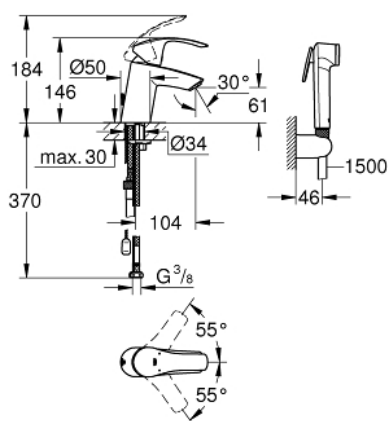

23 124 002 EUROSMART СМЕСИТЕЛ ЗА УМИВАЛНИК 1/2", ЕДНОРЪКОХВАТКОВ, S-РАЗМЕР

PRODUCT DESCRIPTION

- Colour: хром
- Еднодупков монтаж
- Метална ръкохватка
- GROHE SilkMove - 35 mm керамичен картуш
- Регулатор на дебита
- С температурен ограничител
- GROHE LongLife хромирано покритие
- GROHE EcoJoy - технология за намаляване разхода на вода
- максимален дебит (при 3 bar): 5 l/min
- GROHE FastFixation система за бързо инсталиране
- Издърпваща се верижка
- Меки връзки
- Душ гарнитура състояща се от:
 - Ръчен душ с вграден превключвател
 - Държач за душ
 - Шлаух за душ

23 124 002 **EUROSMART СМЕСИТЕЛ ЗА УМИВАЛНИК 1/2",
ЕДНОРЪКОХВАТКОВ, S-РАЗМЕР**

SPARE PARTS, март 2018 – now

- 1: Ръкохватка (Spare part-nr. 46897000)
- 2: Капаче (Spare part-nr. 46492000)
- 3: Screw coupling (Spare part-nr. 46460000)
- 4: Картуш (Spare part-nr. 46374000)
- 5: Chain (Spare part-nr. 06815000)
- 6: Аератор (Spare part-nr. 48280000)
- 7: Комплект за монтиране на болтове (Spare part-nr. 46671000)
- 8: Възвратен клапан (Spare part-nr. 08565000)
- 9: Ключ (Spare part-nr. 19332000)*
- 10: Ключ за монтаж (Spare part-nr. 19017000)*