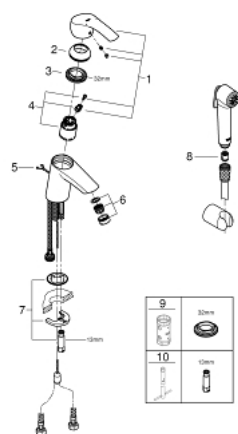

23 124 002 EUROSMART СМЕСИТЕЛ ЗА УМИВАЛНИК 1/2", ЕДНОРЪКОХВАТКОВ, S-РАЗМЕР

PRODUCT DESCRIPTION

- Colour: хром
- Еднодупков монтаж
- Метална ръкохватка
- GROHE SilkMove - 35 mm керамичен картуш
- Регулатор на дебита
- С температурен ограничител
- GROHE LongLife хромирано покритие
- GROHE EcoJoy - технология за намаляване разхода на вода
- максимален дебит (при 3 bar): 5 l/min
- GROHE FastFixation система за бързо инсталиране
- Издърпваща се верижка
- Меки връзки
- Душ гарнитура състояща се от:
 - Ръчен душ с вграден превключвател
 - Държач за душ
 - Шлаух за душ

23 124 002 **EUROSMART СМЕСИТЕЛ ЗА УМИВАЛНИК 1/2",
ЕДНОРЪКОХВАТКОВ, S-РАЗМЕР**

SPARE PARTS, март 2018 – now

- 1: Ръкохватка (Spare part-nr. 46897000)
- 2: Капаче (Spare part-nr. 46492000)
- 3: Screw coupling (Spare part-nr. 46460000)
- 4: Картуш (Spare part-nr. 46374000)
- 5: Chain (Spare part-nr. 06815000)
- 6: Аератор (Spare part-nr. 48280000)
- 7: Комплект за монтиране на болтове (Spare part-nr. 46671000)
- 8: Възвратен клапан (Spare part-nr. 08565000)
- 9: Ключ (Spare part-nr. 19332000)*
- 10: Ключ за монтаж (Spare part-nr. 19017000)*