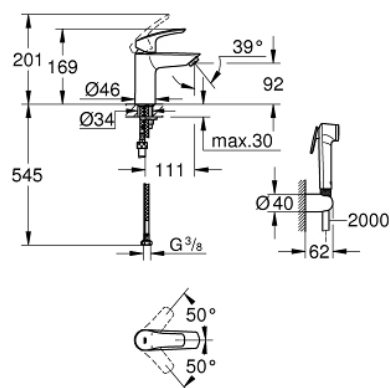

23 124 003 EUROSMART СМЕСИТЕЛ ЗА УМИВАЛНИК 1/2", ЕДНОРЪКОХВАТКОВ, S-РАЗМЕР

PRODUCT DESCRIPTION

- Colour: хром
- Еднодупков монтаж
- Метална ръкохватка
- GROHE SilkMove 28 mm керамичен картуш
- Регулатор на дебита
- С температурен ограничител
- GROHE LongLife хромирано покритие
- GROHE EcoJoy - технология за намаляване разхода на вода
- максимален дебит (при 3 bar): 5 l/min
- GROHE FastFixation система за бързо инсталиране
- Без изпразнител
- Меки връзки
- Душ гарнитура състояща се от:
 - Ръчен душ с вграден превключвател
 - Държач за душ
 - Шлаух за душ
- професионална серия

23 124 003 **EUROSMART СМЕСИТЕЛ ЗА УМИВАЛНИК 1/2",
ЕДНОРЪКОХВАТКОВ, S-РАЗМЕР**

SPARE PARTS, февруари 2021 – now

- 1: Ръкохватка (Spare part-nr. 48548000)
- 2: Капаче (Spare part-nr. 46116000)
- 3: Картуш (Spare part-nr. 48518000)
- 4: Аератор (Spare part-nr. 48159000)
- 5: Комплект за монтиране на болтове (Spare part-nr. 46645000)
- 6: Възвратен клапан (Spare part-nr. 08565000)
- 7: Ключ за монтаж (Spare part-nr. 19017000)*