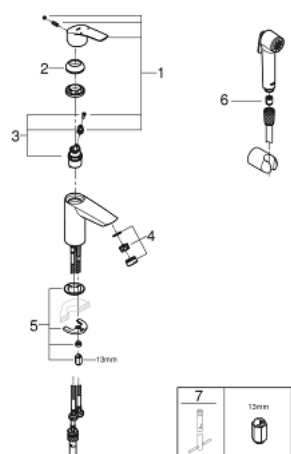

23 124 003 EUROSMART СМЕСИТЕЛ ЗА УМИВАЛНИК 1/2", ЕДНОРЪКОХВАТКОВ, S-РАЗМЕР

PRODUCT DESCRIPTION

- Colour: хром
- Еднодупков монтаж
- Метална ръкохватка
- GROHE SilkMove 28 mm керамичен картуш
- Регулатор на дебита
- С температурен ограничител
- GROHE LongLife хромирано покритие
- GROHE EcoJoy - технология за намаляване разхода на вода
- максимален дебит (при 3 bar): 5 l/min
- GROHE FastFixation система за бързо инсталиране
- Без изпразнител
- Меки връзки
- Душ гарнитура състояща се от:
 - Ръчен душ с вграден превключвател
 - Държач за душ
 - Шлаух за душ
- професионална серия

23 124 003 **EUROSMART СМЕСИТЕЛ ЗА УМИВАЛНИК 1/2",
ЕДНОРЪКОХВАТКОВ, S-РАЗМЕР**

SPARE PARTS, февруари 2021 – now

- 1: Ръкохватка (Spare part-nr. 48548000)
- 2: Капаче (Spare part-nr. 46116000)
- 3: Картуш (Spare part-nr. 48518000)
- 4: Аератор (Spare part-nr. 48159000)
- 5: Комплект за монтиране на болтове (Spare part-nr. 46645000)
- 6: Възвратен клапан (Spare part-nr. 08565000)
- 7: Ключ за монтаж (Spare part-nr. 19017000)*