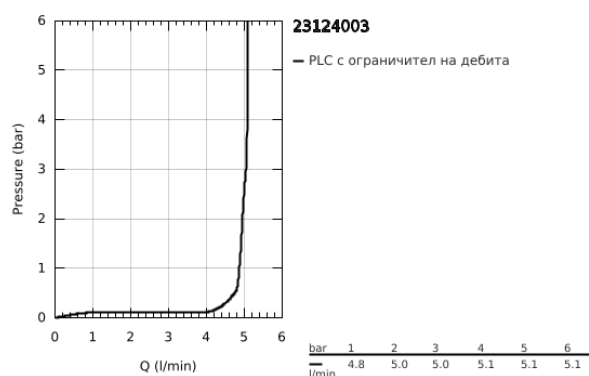

23 124 003 EUROSMART СМЕСИТЕЛ ЗА УМИВАЛНИК 1/2", ЕДНОРЪКОХВАТКОВ, S-РАЗМЕР

PRODUCT DESCRIPTION

- Colour: хром
- Еднодупков монтаж
- Метална ръкохватка
- GROHE SilkMove 28 mm керамичен картуш
- Регулатор на дебита
- С температурен ограничител
- GROHE LongLife хромирано покритие
- GROHE EcoJoy - технология за намаляване разхода на вода
- максимален дебит (при 3 bar): 5 l/min
- GROHE FastFixation система за бързо инсталиране
- Без изпразнител
- Меки връзки
- Душ гарнитура състояща се от:
 - Ръчен душ с вграден превключвател
 - Държач за душ
 - Шлаух за душ
- професионална серия