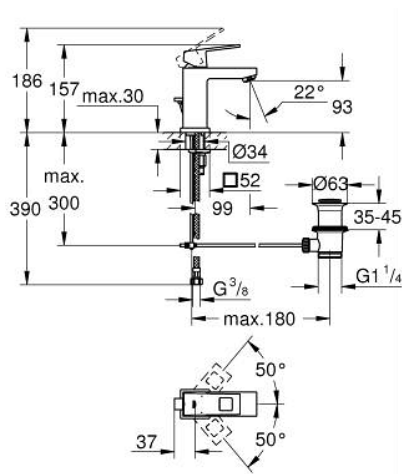

## 23 127 00E EUROCUBE СМЕСИТЕЛ ЗА УМИВАЛНИК 1/2", ЕДНОРЪКОХВАТКОВ, S-РАЗМЕР

### PRODUCT DESCRIPTION

- Colour: хром
- Еднодупков монтаж
- Метална ръкохватка
- GROHE SilkMove 28 mm керамичен картуш
- Температурен ограничител
- GROHE LongLife хромирано покритие
- GROHE EcoJoy - технология за намаляване разхода на вода
- максимален дебит (при 3 bar): 5 l/min
- GROHE FastFixation Plus - система за бърз монтаж
- Изпразнител 1 1/4"
- Меки връзки

23 127 00E **EUROCUBE СМЕСИТЕЛ ЗА УМИВАЛНИК 1/2",  
ЕДНОРЪКОХВАТКОВ, S-РАЗМЕР**

**SPARE PARTS**, септември 2010 – now

- 1: Ръкохватка (Spare part-nr. 46786000)
  - 2: Fitting ring (Spare part-nr. 46715000)
  - 3: Картуш (Spare part-nr. 46580000)
  - 4: Аератор (Spare part-nr. 48159000)
  - 5: Активиращ прът (Spare part-nr. 46787000)
  - 6: Комплект за монтиране на болтове (Spare part-nr. 46645000)
  - 7: Изпразнител 3/4" (Spare part-nr. 28910000)
  - 7.1: Тапа за отточен сифон (Spare part-nr. 07182000)
  - 7.2: Прът ексцентрик (Spare part-nr. 07052000)
  - 8: Ключ за монтаж (Spare part-nr. 19017000)\*
  - 9: Прът ексцентрик (Spare part-nr. 07341000)\*
- \* Optional accessories