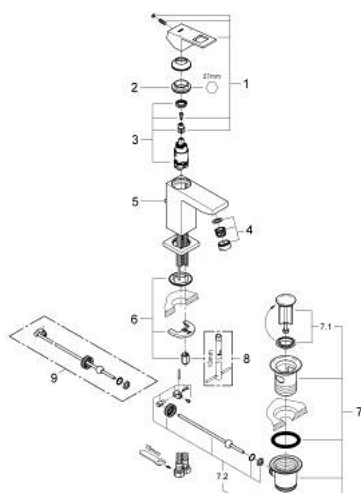

## 23 127 00E EUROCUBE СМЕСИТЕЛ ЗА УМИВАЛНИК 1/2", ЕДНОРЪКОХВАТКОВ, S-РАЗМЕР

### PRODUCT DESCRIPTION

- Colour: хром
- Еднодупков монтаж
- Метална ръкохватка
- GROHE SilkMove 28 mm керамичен картуш
- Температурен ограничител
- GROHE LongLife хромирано покритие
- GROHE EcoJoy - технология за намаляване разхода на вода
- максимален дебит (при 3 bar): 5 l/min
- GROHE FastFixation Plus - система за бърз монтаж
- Изпразнител 1 1/4"
- Меки връзки

23 127 00E **EUROCUBE СМЕСИТЕЛ ЗА УМИВАЛНИК 1/2",  
ЕДНОРЪКОХВАТКОВ, S-РАЗМЕР**

**SPARE PARTS**, септември 2010 – now

- 1: Ръкохватка (Spare part-nr. 46786000)
  - 2: Fitting ring (Spare part-nr. 46715000)
  - 3: Картуш (Spare part-nr. 46580000)
  - 4: Аератор (Spare part-nr. 48159000)
  - 5: Активиращ прът (Spare part-nr. 46787000)
  - 6: Комплект за монтиране на болтове (Spare part-nr. 46645000)
  - 7: Изпразнител 3/4" (Spare part-nr. 28910000)
  - 7.1: Тапа за отточен сифон (Spare part-nr. 07182000)
  - 7.2: Прът ексцентрик (Spare part-nr. 07052000)
  - 8: Ключ за монтаж (Spare part-nr. 19017000)\*
  - 9: Прът ексцентрик (Spare part-nr. 07341000)\*
- \* Optional accessories