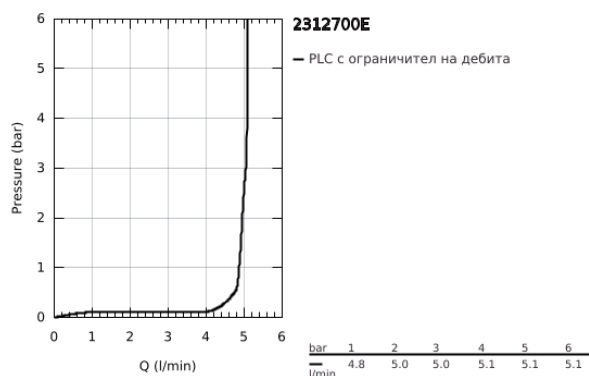

## 23 127 00E EUROCUBE СМЕСИТЕЛ ЗА УМИВАЛНИК 1/2", ЕДНОРЪКОХВАТКОВ, S-РАЗМЕР

### PRODUCT DESCRIPTION

- Colour: хром
- Еднодупков монтаж
- Метална ръкохватка
- GROHE SilkMove 28 mm керамичен картуш
- Температурен ограничител
- GROHE LongLife хромирано покритие
- GROHE EcoJoy - технология за намаляване разхода на вода
- максимален дебит (при 3 bar): 5 l/min
- GROHE FastFixation Plus - система за бърз монтаж
- Изпразнител 1 1/4"
- Меки връзки