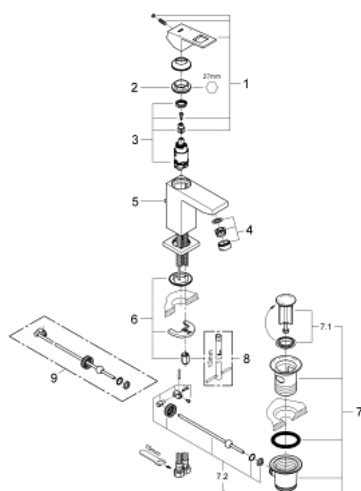

## 23 127 DC0 EUROCUBE СМЕСИТЕЛ ЗА УМИВАЛНИК 1/2", ЕДНОРЪКОХВАТКОВ, S-РАЗМЕР

### PRODUCT DESCRIPTION

- Colour: supersteel
- Еднодупков монтаж
- Метална ръкохватка
- GROHE SilkMove 28 mm керамичен картуш
- Температурен ограничител
- GROHE LongLife finish
- GROHE EcoJoy - технология за намаляване разхода на вода
- максимален дебит (при 3 bar): 5 l/min
- GROHE FastFixation Plus - система за бърз монтаж
- Изпразнител 1 1/4"
- Меки връзки

### SPARE PARTS, юли 2018 – февруари 2022

- 1: Ръкохватка (Spare part-nr. 46786DC0)
- 2: Fitting ring (Spare part-nr. 46715000)
- 3: Картуш (Spare part-nr. 46580000)
- 4: Аератор (Spare part-nr. 48159DC0)
- 6: Комплект за монтиране на болтове (Spare part-nr. 46645000)
- 7: Изпразнител 3/4" (Spare part-nr. 28910DC0)
- 7.1: Тапа за отточен сифон (Spare part-nr. 07182DC0)
- 7.2: Прът ексцентрик (Spare part-nr. 07052000)
- 8: Ключ за монтаж (Spare part-nr. 19017000)\*
- 9: Прът ексцентрик (Spare part-nr. 07341000)\*