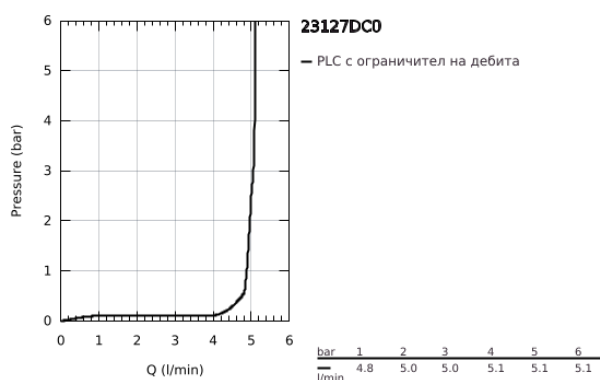

## 23 127 DC0 EUROCUBE СМЕСИТЕЛ ЗА УМИВАЛНИК 1/2", ЕДНОРЪКОХВАТКОВ, S-РАЗМЕР

### PRODUCT DESCRIPTION

- Colour: supersteel
- Еднодупков монтаж
- Метална ръкохватка
- GROHE SilkMove 28 mm керамичен картуш
- Температурен ограничител
- GROHE LongLife finish
- GROHE EcoJoy - технология за намаляване разхода на вода
- максимален дебит (при 3 bar): 5 l/min
- GROHE FastFixation Plus - система за бърз монтаж
- Изпразнител 1 1/4"
- Меки връзки