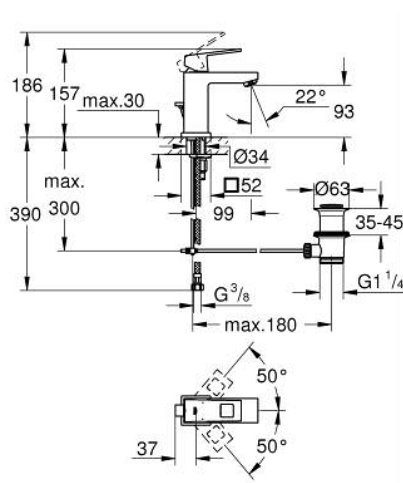

## 23 127 DC0 EUROCUBE СМЕСИТЕЛ ЗА УМИВАЛНИК 1/2", ЕДНОРЪКОХВАТКОВ, S-РАЗМЕР

### PRODUCT DESCRIPTION

- Colour: supersteel
- Еднодупков монтаж
- Метална ръкохватка
- GROHE SilkMove 28 mm керамичен картуш
- Температурен ограничител
- GROHE LongLife finish
- GROHE EcoJoy - технология за намаляване разхода на вода
- максимален дебит (при 3 bar): 5 l/min
- GROHE FastFixation Plus - система за бърз монтаж
- Изпразнител 1 1/4"
- Меки връзки

### SPARE PARTS, юли 2018 – февруари 2022

- 1: Ръкохватка (Spare part-nr. 46786DC0)
- 2: Fitting ring (Spare part-nr. 46715000)
- 3: Картуш (Spare part-nr. 46580000)
- 4: Аератор (Spare part-nr. 48159DC0)
- 6: Комплект за монтиране на болтове (Spare part-nr. 46645000)
- 7: Изпразнител 3/4" (Spare part-nr. 28910DC0)
- 7.1: Тапа за отточен сифон (Spare part-nr. 07182DC0)
- 7.2: Прът ексцентрик (Spare part-nr. 07052000)
- 8: Ключ за монтаж (Spare part-nr. 19017000)\*
- 9: Прът ексцентрик (Spare part-nr. 07341000)\*