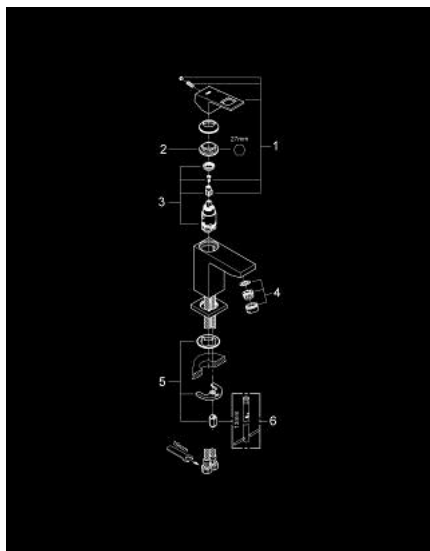

23 132 000 EUROCUBE СМЕСИТЕЛ ЗА УМИВАЛНИК 1/2", ЕДНОРЪКОХВАТКОВ, S-РАЗМЕР

PRODUCT DESCRIPTION

- Colour: хром
- Еднодупков монтаж
- Метална ръкохватка
- GROHE SilkMove 28 mm керамичен картуш
- Температурен ограничител
- GROHE LongLife хромирано покритие
- GROHE FastFixation Plus - система за бърз монтаж
- Аератор
- Без изпразнител
- Меки връзки

23 132 000 EUROCUBE СМЕСИТЕЛ ЗА УМИВАЛНИК 1/2",
ЕДНОРЪКОХВАТКОВ, S-РАЗМЕР

SPARE PARTS, септември 2010 – now

- 1: Ръкохватка (Spare part-nr. 46786000)
- 2: Fitting ring (Spare part-nr. 46715000)
- 3: Картуш (Spare part-nr. 46580000)
- 4: Аератор (Spare part-nr. 13929000)
- 5: Комплект за монтиране на болтове (Spare part-nr. 46645000)
- 6: Ключ за монтаж (Spare part-nr. 19017000)*