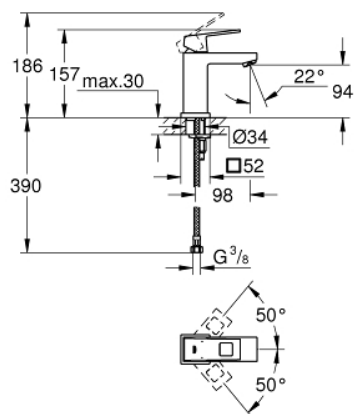

23 132 000 EUROCUBE СМЕСИТЕЛ ЗА УМИВАЛНИК 1/2", ЕДНОРЪКОХВАТКОВ, S-РАЗМЕР

PRODUCT DESCRIPTION

- Colour: хром
- Еднодупков монтаж
- Метална ръкохватка
- GROHE SilkMove 28 mm керамичен картуш
- Температурен ограничител
- GROHE LongLife хромирано покритие
- GROHE FastFixation Plus - система за бърз монтаж
- Аератор
- Без изпразнител
- Меки връзки

23 132 000 EUROCUBE СМЕСИТЕЛ ЗА УМИВАЛНИК 1/2",
ЕДНОРЪКОХВАТКОВ, S-РАЗМЕР

SPARE PARTS, септември 2010 – now

- 1: Ръкохватка (Spare part-nr. 46786000)
- 2: Fitting ring (Spare part-nr. 46715000)
- 3: Картуш (Spare part-nr. 46580000)
- 4: Аератор (Spare part-nr. 13929000)
- 5: Комплект за монтиране на болтове (Spare part-nr. 46645000)
- 6: Ключ за монтаж (Spare part-nr. 19017000)*