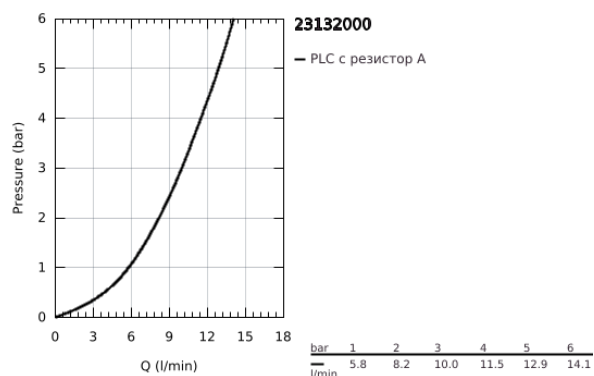

23 132 000 EUROCUBE СМЕСИТЕЛ ЗА УМИВАЛНИК 1/2", ЕДНОРЪКОХВАТКОВ, S-РАЗМЕР

PRODUCT DESCRIPTION

- Colour: хром
- Еднодупков монтаж
- Метална ръкохватка
- GROHE SilkMove 28 mm керамичен картуш
- Температурен ограничител
- GROHE LongLife хромирано покритие
- GROHE FastFixation Plus - система за бърз монтаж
- Аератор
- Без изпразнител
- Меки връзки

23 132 000 EUROCUBE СМЕСИТЕЛ ЗА УМИВАЛНИК 1/2",
ЕДНОРЪКОХВАТКОВ, S-РАЗМЕР

SPARE PARTS, септември 2010 – now

- 1: Ръкохватка (Spare part-nr. 46786000)
- 2: Fitting ring (Spare part-nr. 46715000)
- 3: Картуш (Spare part-nr. 46580000)
- 4: Аератор (Spare part-nr. 13929000)
- 5: Комплект за монтиране на болтове (Spare part-nr. 46645000)
- 6: Ключ за монтаж (Spare part-nr. 19017000)*