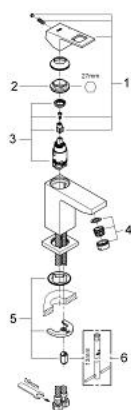

23 132 00E EUROCUBE СМЕСИТЕЛ ЗА УМИВАЛНИК 1/2", ЕДНОРЪКОХВАТКОВ, S-РАЗМЕР

PRODUCT DESCRIPTION

- Colour: хром
- Еднодупков монтаж
- Метална ръкохватка
- GROHE SilkMove 28 mm керамичен картуш
- Температурен ограничител
- GROHE LongLife хромирано покритие
- GROHE EcoJoy - технология за намаляване разхода на вода
- максимален дебит (при 3 bar): 5 l/min
- SpeedClean аератор
- GROHE FastFixation Plus - система за бърз монтаж
- Без изпразнител
- Меки връзки

23 132 00E **EUROCUBE СМЕСИТЕЛ ЗА УМИВАЛНИК 1/2",
ЕДНОРЪКОХВАТКОВ, S-РАЗМЕР**

SPARE PARTS, ноември 2010 – now

- 1: Ръкохватка (Spare part-nr. 46786000)
- 2: Fitting ring (Spare part-nr. 46715000)
- 3: Картуш (Spare part-nr. 46580000)
- 4: Аератор (Spare part-nr. 48159000)
- 5: Комплект за монтиране на болтове (Spare part-nr. 46645000)
- 6: Ключ за монтаж (Spare part-nr. 19017000)*