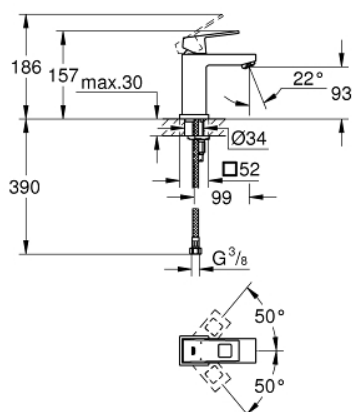

23 132 00E EUROCUBE СМЕСИТЕЛ ЗА УМИВАЛНИК 1/2", ЕДНОРЪКОХВАТКОВ, S-РАЗМЕР

PRODUCT DESCRIPTION

- Colour: хром
- Еднодупков монтаж
- Метална ръкохватка
- GROHE SilkMove 28 mm керамичен картуш
- Температурен ограничител
- GROHE LongLife хромирано покритие
- GROHE EcoJoy - технология за намаляване разхода на вода
- максимален дебит (при 3 bar): 5 l/min
- SpeedClean аератор
- GROHE FastFixation Plus - система за бърз монтаж
- Без изпразнител
- Меки връзки

23 132 00E **EUROCUBE СМЕСИТЕЛ ЗА УМИВАЛНИК 1/2",
ЕДНОРЪКОХВАТКОВ, S-РАЗМЕР**

SPARE PARTS, ноември 2010 – now

- 1: Ръкохватка (Spare part-nr. 46786000)
- 2: Fitting ring (Spare part-nr. 46715000)
- 3: Картуш (Spare part-nr. 46580000)
- 4: Аератор (Spare part-nr. 48159000)
- 5: Комплект за монтиране на болтове (Spare part-nr. 46645000)
- 6: Ключ за монтаж (Spare part-nr. 19017000)*