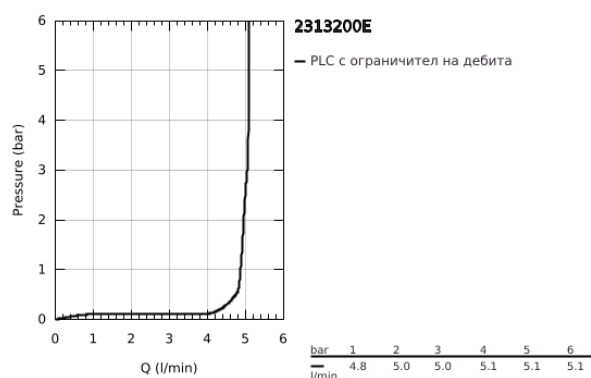

23 132 00E EUROCUBE СМЕСИТЕЛ ЗА УМИВАЛНИК 1/2", ЕДНОРЪКОХВАТКОВ, S-РАЗМЕР

PRODUCT DESCRIPTION

- Colour: хром
- Еднодупков монтаж
- Метална ръкохватка
- GROHE SilkMove 28 mm керамичен картуш
- Температурен ограничител
- GROHE LongLife хромирано покритие
- GROHE EcoJoy - технология за намаляване разхода на вода
- максимален дебит (при 3 bar): 5 l/min
- SpeedClean аератор
- GROHE FastFixation Plus - система за бърз монтаж
- Без изпразнител
- Меки връзки

23 132 00E **EUROCUBE СМЕСИТЕЛ ЗА УМИВАЛНИК 1/2",
ЕДНОРЪКОХВАТКОВ, S-РАЗМЕР**

SPARE PARTS, ноември 2010 – now

- 1: Ръкохватка (Spare part-nr. 46786000)
- 2: Fitting ring (Spare part-nr. 46715000)
- 3: Картуш (Spare part-nr. 46580000)
- 4: Аератор (Spare part-nr. 48159000)
- 5: Комплект за монтиране на болтове (Spare part-nr. 46645000)
- 6: Ключ за монтаж (Spare part-nr. 19017000)*