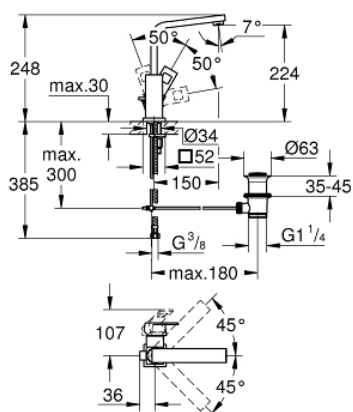

23 135 000 EUROCUBE СМЕСИТЕЛ ЗА УМИВАЛНИК 1/2", ЕДНОРЪКОХВАТКОВ, L-РАЗМЕР

PRODUCT DESCRIPTION

- Colour: хром
- Еднодупков монтаж
- GROHE SilkMove 28 mm керамичен картуш
- Метална ръкохватка
- Температурен ограничител
- GROHE LongLife хромирано покритие
- GROHE FastFixation Plus - система за бърз монтаж
- Аератор
- Въртящ се тръбен чучур
- Изпразнител 1 1/4"
- Меки връзки

23 135 000 EUROCUBE СМЕСИТЕЛ ЗА УМИВАЛНИК 1/2", ЕДНОРЪКОХВАТКОВ, L-РАЗМЕР

SPARE PARTS, септември 2010 – now

1: Ръкохватка (Spare part-nr. 46788000)

2: Капаче (Spare part-nr. 46581000)

3: Fitting ring (Spare part-nr. 07419000)

4: Картуш (Spare part-nr. 46580000)

5: Чучур

(Spare part-nr. 13322000)

5.1: Аератор (Spare part-nr. 13929000)

6: Активиращ прът (Spare part-nr. 46787000)

7: Комплект за монтиране на болтове (Spare part-nr. 46645000)

8: Изпразнител 3/4" (Spare part-nr. 28910000)

8.1: Тапа за отточен сифон (Spare part-nr. 07182000)

8.2: Прът ексцентрик (Spare part-nr. 07052000)

9: Прът ексцентрик (Spare part-nr. 07341000)*

10: Ключ за монтаж (Spare part-nr. 19017000)*