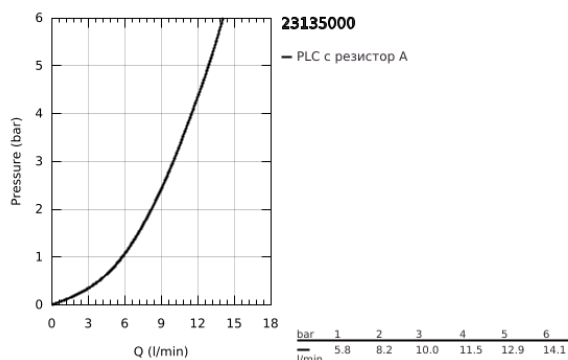

23 135 000 EUROCUBE СМЕСИТЕЛ ЗА УМИВАЛНИК 1/2", ЕДНОРЪКОХВАТКОВ, L-РАЗМЕР

PRODUCT DESCRIPTION

- Colour: хром
- Еднодупков монтаж
- GROHE SilkMove 28 mm керамичен картуш
- Метална ръкохватка
- Температурен ограничител
- GROHE LongLife хромирано покритие
- GROHE FastFixation Plus - система за бърз монтаж
- Аератор
- Въртящ се тръбен чучур
- Изпразнител 1 1/4"
- Меки връзки

23 135 000 EUROCUBE СМЕСИТЕЛ ЗА УМИВАЛНИК 1/2", ЕДНОРЪКОХВАТКОВ, L-РАЗМЕР

SPARE PARTS, септември 2010 – now

1: Ръкохватка (Spare part-nr. 46788000)

2: Капаче (Spare part-nr. 46581000)

3: Fitting ring (Spare part-nr. 07419000)