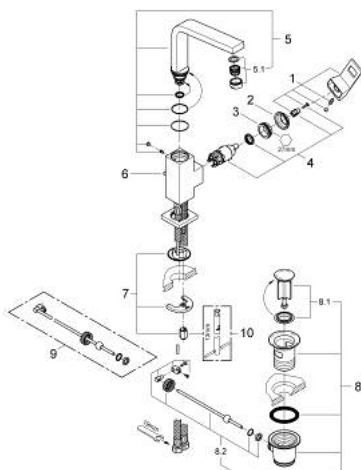

23 135 00E EUROCUBE СМЕСИТЕЛ ЗА УМИВАЛНИК 1/2", ЕДНОРЪКОХВАТКОВ, L-РАЗМЕР

PRODUCT DESCRIPTION

- Colour: хром
- Еднодупков монтаж
- Метална ръкохватка
- GROHE SilkMove 28 mm керамичен картуш
- Температурен ограничител
- GROHE LongLife хромирано покритие
- GROHE EcoJoy - технология за намаляване разхода на вода
- максимален дебит (при 3 bar): 5 l/min
- SpeedClean аератор
- GROHE FastFixation Plus - система за бърз монтаж
- Въртящ се тръбен чучур
- Изпразнител 1 1/4"
- Меки връзки

23 135 00E **EUROCUBE СМЕСИТЕЛ ЗА УМИВАЛНИК 1/2", ЕДНОРЪКОХВАТКОВ,
L-РАЗМЕР**

SPARE PARTS, ноември 2010 – now

1: Ръкохватка (Spare part-nr. 46788000)

2: Капаче (Spare part-nr. 46581000)

3: Fitting ring (Spare part-nr. 07419000)

4: Картуш (Spare part-nr. 46580000)

5: Чучур

(Spare part-nr. 13323000)

5.1: Аератор (Spare part-nr. 48159000)

6: Активиращ прът (Spare part-nr. 46787000)

7: Комплект за монтиране на болтове (Spare part-nr. 46645000)

8: Изпразнител 3/4" (Spare part-nr. 28910000)

8.1: Тапа за отточен сифон (Spare part-nr. 07182000)

8.2: Прът ексцентрик (Spare part-nr. 07052000)

9: Прът ексцентрик (Spare part-nr. 07341000)*

10: Ключ за монтаж (Spare part-nr. 19017000)*