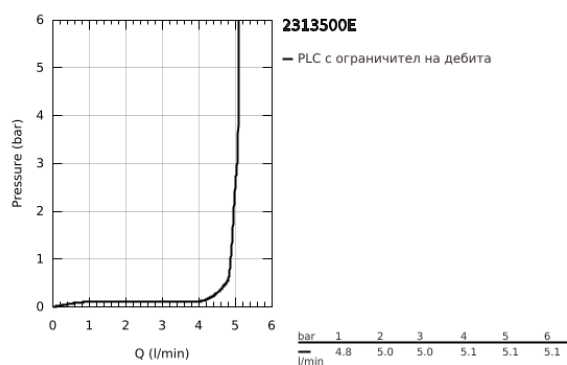

23 135 00E EUROCUBE СМЕСИТЕЛ ЗА УМИВАЛНИК 1/2", ЕДНОРЪКОХВАТКОВ, L-РАЗМЕР

PRODUCT DESCRIPTION

- Colour: хром
- Еднодупков монтаж
- Метална ръкохватка
- GROHE SilkMove 28 mm керамичен картуш
- Температурен ограничител
- GROHE LongLife хромирано покритие
- GROHE EcoJoy - технология за намаляване разхода на вода
- максимален дебит (при 3 bar): 5 l/min
- SpeedClean аератор
- GROHE FastFixation Plus - система за бърз монтаж
- Въртящ се тръбен чучур
- Изпразнител 1 1/4"
- Меки връзки

23 135 00E **EUROCUBE СМЕСИТЕЛ ЗА УМИВАЛНИК 1/2", ЕДНОРЪКОХВАТКОВ,
L-РАЗМЕР**

SPARE PARTS, ноември 2010 – now

1: Ръкохватка (Spare part-nr. 46788000)

2: Капаче (Spare part-nr. 46581000)

3: Fitting ring (Spare part-nr. 07419000)