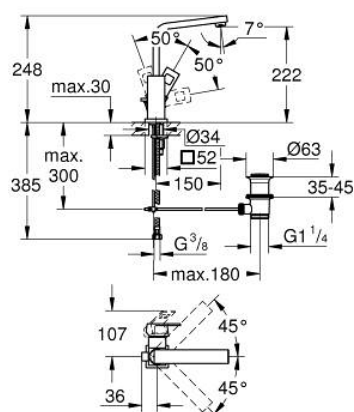

23 135 00E EUROCUBE СМЕСИТЕЛ ЗА УМИВАЛНИК 1/2", ЕДНОРЪКОХВАТКОВ, L-РАЗМЕР

PRODUCT DESCRIPTION

- Colour: хром
- Еднодупков монтаж
- Метална ръкохватка
- GROHE SilkMove 28 mm керамичен картуш
- Температурен ограничител
- GROHE LongLife хромирано покритие
- GROHE EcoJoy - технология за намаляване разхода на вода
- максимален дебит (при 3 bar): 5 l/min
- SpeedClean аератор
- GROHE FastFixation Plus - система за бърз монтаж
- Въртящ се тръбен чучур
- Изпразнител 1 1/4"
- Меки връзки

23 135 00E **EUROCUBE СМЕСИТЕЛ ЗА УМИВАЛНИК 1/2", ЕДНОРЪКОХВАТКОВ,
L-РАЗМЕР**

SPARE PARTS, ноември 2010 – now

1: Ръкохватка (Spare part-nr. 46788000)

2: Капаче (Spare part-nr. 46581000)

3: Fitting ring (Spare part-nr. 07419000)

8: Изпразнител 3/4" (Spare part-nr. 28910000)

8.1: Тапа за отточен сифон (Spare part-nr. 07182000)

8.2: Прът ексцентрик (Spare part-nr. 07052000)

9: Прът ексцентрик (Spare part-nr. 07341000)*

10: Ключ за монтаж (Spare part-nr. 19017000)*