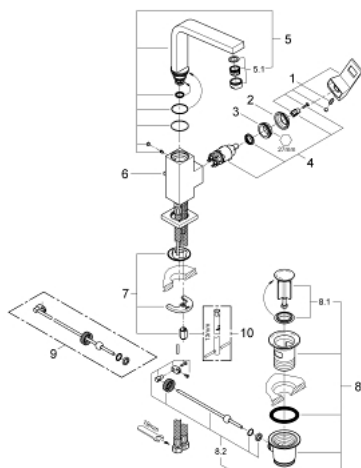

## 23 135 AL0 EUROUCUBE СМЕСИТЕЛ ЗА УМИВАЛНИК 1/2", ЕДНОРЪКОХВАТКОВ, L-РАЗМЕР

### PRODUCT DESCRIPTION

- Colour: brushed hard graphite
- Еднодупков монтаж
- Метална ръкохватка
- GROHE SilkMove 28 mm керамичен картуш
- Температурен ограничител
- GROHE LongLife finish
- GROHE EcoJoy - технология за намаляване разхода на вода
- максимален дебит (при 3 bar): 5 l/min
- SpeedClean аератор
- GROHE FastFixation Plus - система за бърз монтаж
- Въртящ се тръбен чучур
- Изпразнител 1 1/4"
- Меки връзки

## 23 135 AL0 EUROCUBE СМЕСИТЕЛ ЗА УМИВАЛНИК 1/2", ЕДНОРЪКОХВАТКОВ, L-РАЗМЕР

### SPARE PARTS, март 2019 – now

1: Ръкохватка (Spare part-nr. 46788AL0)

2: Капаче (Spare part-nr. 46581AL0)

3: Fitting ring (Spare part-nr. 07419000)

4: Картуш (Spare part-nr. 46580000)

5: Чучур

(Spare part-nr. 13322AL0)