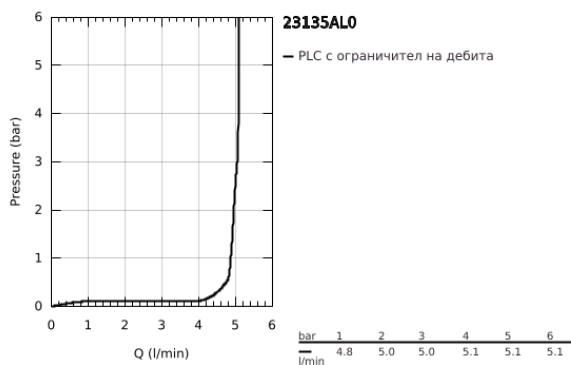

## 23 135 AL0 EUROUCUBE СМЕСИТЕЛ ЗА УМИВАЛНИК 1/2", ЕДНОРЪКОХВАТКОВ, L-РАЗМЕР

### PRODUCT DESCRIPTION

- Colour: brushed hard graphite
- Еднодупков монтаж
- Метална ръкохватка
- GROHE SilkMove 28 mm керамичен картуш
- Температурен ограничител
- GROHE LongLife finish
- GROHE EcoJoy - технология за намаляване разхода на вода
- максимален дебит (при 3 bar): 5 l/min
- SpeedClean аератор
- GROHE FastFixation Plus - система за бърз монтаж
- Въртящ се тръбен чучур
- Изпразнител 1 1/4"
- Меки връзки