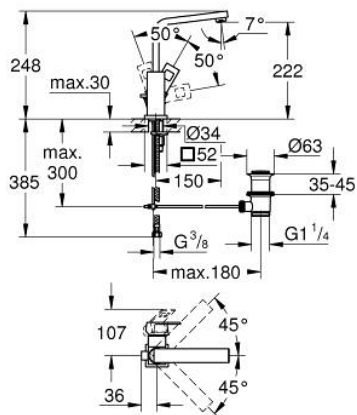

## 23 135 AL0 EUROUCUBE СМЕСИТЕЛ ЗА УМИВАЛНИК 1/2", ЕДНОРЪКОХВАТКОВ, L-РАЗМЕР

### PRODUCT DESCRIPTION

- Colour: brushed hard graphite
- Еднодупков монтаж
- Метална ръкохватка
- GROHE SilkMove 28 mm керамичен картуш
- Температурен ограничител
- GROHE LongLife finish
- GROHE EcoJoy - технология за намаляване разхода на вода
- максимален дебит (при 3 bar): 5 l/min
- SpeedClean аератор
- GROHE FastFixation Plus - система за бърз монтаж
- Въртящ се тръбен чучур
- Изпразнител 1 1/4"
- Меки връзки

## 23 135 AL0 EUROCUBE СМЕСИТЕЛ ЗА УМИВАЛНИК 1/2", ЕДНОРЪКОХВАТКОВ, L-РАЗМЕР

### SPARE PARTS, март 2019 – now

1: Ръкохватка (Spare part-nr. 46788AL0)

2: Капаче (Spare part-nr. 46581AL0)

3: Fitting ring (Spare part-nr. 07419000)

4: Картуш (Spare part-nr. 46580000)

5: Чучур

(Spare part-nr. 13322AL0)