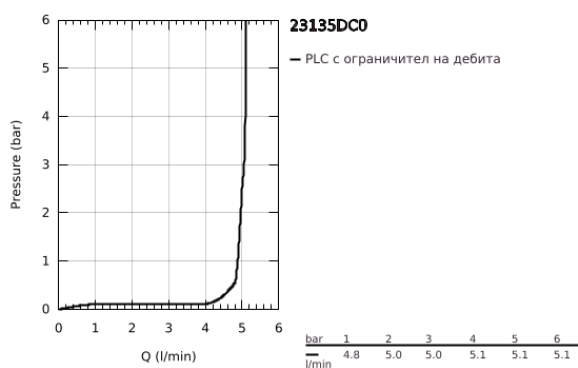

## 23 135 DC0 EUROUCUBE СМЕСИТЕЛ ЗА УМИВАЛНИК 1/2", ЕДНОРЪКОХВАТКОВ, L-РАЗМЕР

### PRODUCT DESCRIPTION

- Colour: supersteel
- Еднодупков монтаж
- Метална ръкохватка
- GROHE SilkMove 28 mm керамичен картуш
- Температурен ограничител
- GROHE LongLife finish
- GROHE EcoJoy - технология за намаляване разхода на вода
- максимален дебит (при 3 bar): 5 l/min
- SpeedClean аератор
- GROHE FastFixation Plus - система за бърз монтаж
- Въртящ се тръбен чучур
- Изпразнител 1 1/4"
- Меки връзки