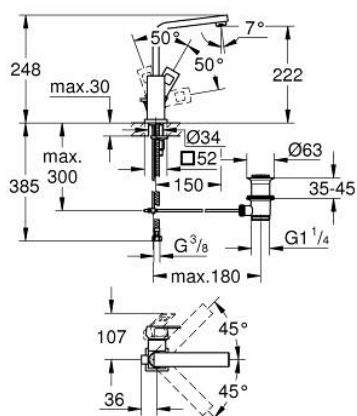

## 23 135 DC0 EUROUCUBE СМЕСИТЕЛ ЗА УМИВАЛНИК 1/2", ЕДНОРЪКОХВАТКОВ, L-РАЗМЕР

### PRODUCT DESCRIPTION

- Colour: supersteel
- Еднодупков монтаж
- Метална ръкохватка
- GROHE SilkMove 28 mm керамичен картуш
- Температурен ограничител
- GROHE LongLife finish
- GROHE EcoJoy - технология за намаляване разхода на вода
- максимален дебит (при 3 bar): 5 l/min
- SpeedClean аератор
- GROHE FastFixation Plus - система за бърз монтаж
- Въртящ се тръбен чучур
- Изпразнител 1 1/4"
- Меки връзки

## 23 135 DC0 EUROCUBE СМЕСИТЕЛ ЗА УМИВАЛНИК 1/2", ЕДНОРЪКОХВАТКОВ, L-РАЗМЕР

### SPARE PARTS, юли 2018 – now

1: Ръкохватка (Spare part-nr. 46788DC0)

2: Капаче (Spare part-nr. 46581DC0)

3: Fitting ring (Spare part-nr. 07419000)

4: Картуш (Spare part-nr. 46580000)

5: Чучур

(Spare part-nr. 13322DC0)