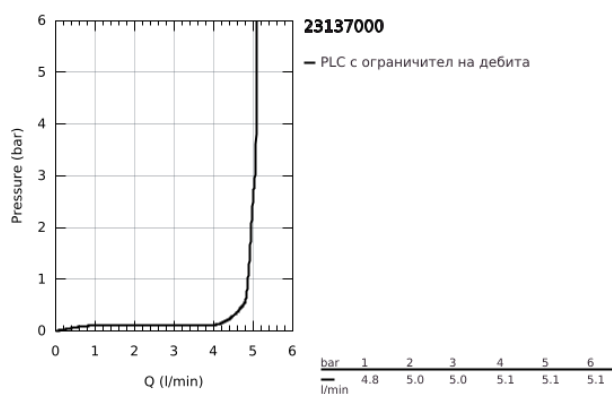

23 137 000 EUROCUBE СТОЯЩ ВЕНТИЛ XS-РАЗМЕР

PRODUCT DESCRIPTION

- Colour: хром
- Еднодупков монтаж
- Метална ръкохватка
- Керамична глава 1/2", 90°
- GROHE LongLife хромирано покритие
- GROHE EcoJoy - технология за намаляване разхода на вода
- максимален дебит (при 3 bar): 5 l/min
- SpeedClean аератор
- Гайка 1/2" x 10.5 mm