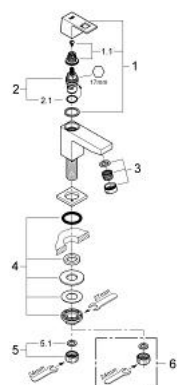

23 137 000 EUROCUBE СТОЯЩ ВЕНТИЛ XS-РАЗМЕР

PRODUCT DESCRIPTION

- Colour: хром
- Еднодупков монтаж
- Метална ръкохватка
- Керамична глава 1/2", 90°
- GROHE LongLife хромирано покритие
- GROHE EcoJoy - технология за намаляване разхода на вода
- максимален дебит (при 3 bar): 5 l/min
- SpeedClean аератор
- Гайка 1/2" x 10.5 mm

23 137 000 EUROCUBE СТОЯЩ ВЕНТИЛ XS-РАЗМЕР

SPARE PARTS, септември 2011 – now

1: Eurocube lever (Spare part-nr. 48127000)

1.10: Комплект за монтаж на резервна ръкохватка (Spare part-nr. 45186000)

1.10.1: O-ring \varnothing 18.2 x \varnothing 1.7 (Spare part-nr. 0392400M)

2: Керамична глава 1/2" (Spare part-nr. 45882000)

2.1: O-ring \varnothing 18.2 x \varnothing 1.7 (Spare part-nr. 0392400M)

3: Ламинарен аератор (Spare part-nr. 13955000)

4: Shank fastening assembly 1/2" (Spare part-nr. 45000000)

5: Винт 1/2" (Spare part-nr. 1290100M)

5.1: Уплътнение \varnothing 18,5 x \varnothing 12 x 2 (Spare part-nr. 0138900M)

6: Coupling nut 1/2" x 14.5 mm (Spare part-nr. 1290200M)*

* Optional accessories