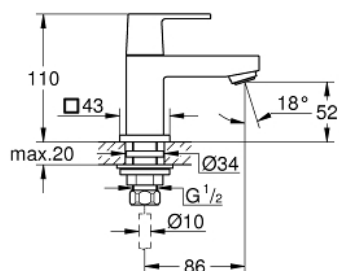

23 137 000 EUROCUBE СТОЯЩ ВЕНТИЛ XS-РАЗМЕР

PRODUCT DESCRIPTION

- Colour: хром
- Еднодупков монтаж
- Метална ръкохватка
- Керамична глава 1/2", 90°
- GROHE LongLife хромирано покритие
- GROHE EcoJoy - технология за намаляване разхода на вода
- максимален дебит (при 3 bar): 5 l/min
- SpeedClean аератор
- Гайка 1/2" x 10.5 mm

23 137 000 EUROCUBE СТОЯЩ ВЕНТИЛ XS-РАЗМЕР

SPARE PARTS, септември 2011 – now

1: Eurocube lever (Spare part-nr. 48127000)

1.10: Комплект за монтаж на резервна ръкохватка (Spare part-nr. 45186000)

1.10.1: O-ring \varnothing 18.2 x \varnothing 1.7 (Spare part-nr. 0392400M)

2: Керамична глава 1/2" (Spare part-nr. 45882000)

2.1: O-ring \varnothing 18.2 x \varnothing 1.7 (Spare part-nr. 0392400M)

3: Ламинарен аератор (Spare part-nr. 13955000)

4: Shank fastening assembly 1/2" (Spare part-nr. 45000000)

5: Винт 1/2" (Spare part-nr. 1290100M)

5.1: Уплътнение \varnothing 18,5 x \varnothing 12 x 2 (Spare part-nr. 0138900M)

6: Coupling nut 1/2" x 14.5 mm (Spare part-nr. 1290200M)*

* Optional accessories