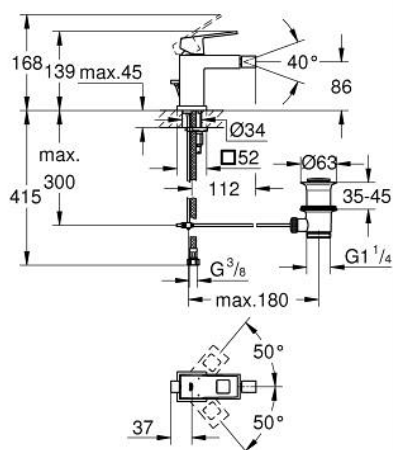

## 23 138 000 EUROCUBE СМЕСИТЕЛ ЗА БИДЕ, 1/2" S-РАЗМЕР

### PRODUCT DESCRIPTION

- Colour: хром
- Еднодупков монтаж
- Метална ръкохватка
- GROHE SilkMove 28 mm керамичен картуш
- Температурен ограничител
- GROHE LongLife хромирано покритие
- GROHE EcoJoy - технология за намаляване разхода на вода
- максимален дебит (при 3 bar): 5 l/min
- GROHE FastFixation Plus - система за бърз монтаж
- Аератор със сферично коляно

- Изпразнител 1 1/4"
- Меки връзки