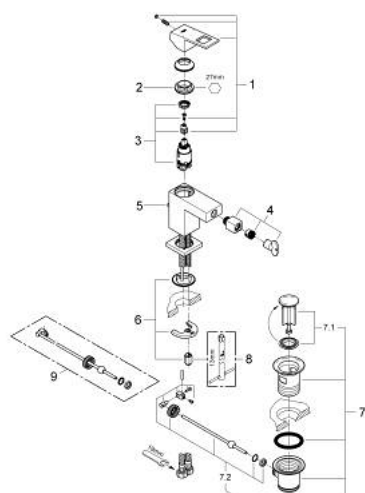

### PRODUCT DESCRIPTION

- Colour: хром
- Еднодупков монтаж
- Метална ръкохватка
- GROHE SilkMove 28 mm керамичен картуш
- Температурен ограничител
- GROHE LongLife хромирано покритие
- GROHE EcoJoy - технология за намаляване разхода на вода
- максимален дебит (при 3 bar): 5 l/min
- GROHE FastFixation Plus - система за бърз монтаж
- Аератор със сферично коляно

- Изпразнител 1 1/4"
- Меки връзки

## 23 138 000 EUROCUBE СМЕСИТЕЛ ЗА БИДЕ, 1/2" S-РАЗМЕР

### SPARE PARTS, септември 2010 – now

- 1: Ръкохватка (Spare part-nr. 46786000)
  - 2: Fitting ring (Spare part-nr. 46715000)
  - 3: Картуш (Spare part-nr. 46580000)
  - 4: Аератор със сферично присъединяване (Spare part-nr. 46791000)
  - 5: Активиращ прът (Spare part-nr. 46787000)
  - 6: Комплект за монтиране на болтове (Spare part-nr. 46645000)
  - 7: Изпразнител 3/4" (Spare part-nr. 28910000)
  - 7.1: Тапа за отточен сифон (Spare part-nr. 07182000)
  - 7.2: Прът ексцентрик (Spare part-nr. 07052000)
  - 8: Ключ за монтаж (Spare part-nr. 19017000)\*
  - 9: Прът ексцентрик (Spare part-nr. 07341000)\*
- \* Optional accessories