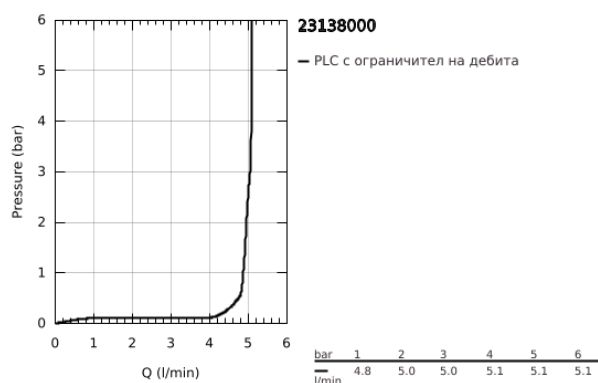

## 23 138 000 EUROCUBE СМЕСИТЕЛ ЗА БИДЕ, 1/2" S-РАЗМЕР

### PRODUCT DESCRIPTION

- Colour: хром
- Еднодупков монтаж
- Метална ръкохватка
- GROHE SilkMove 28 mm керамичен картуш
- Температурен ограничител
- GROHE LongLife хромирано покритие
- GROHE EcoJoy - технология за намаляване разхода на вода
- максимален дебит (при 3 bar): 5 l/min
- GROHE FastFixation Plus - система за бърз монтаж
- Аератор със сферично коляно