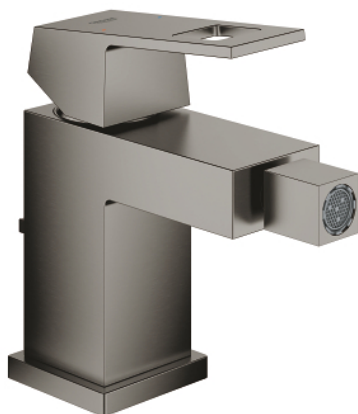

## 23 138 AL0 EUROCUBE СМЕСИТЕЛ ЗА БИДЕ, 1/2" S-РАЗМЕР

### PRODUCT DESCRIPTION

- Colour: brushed hard graphite
- Еднодупков монтаж
- Метална ръкохватка
- GROHE SilkMove 28 mm керамичен картуш
- Температурен ограничител
- GROHE LongLife finish
- GROHE EcoJoy - технология за намаляване разхода на вода
- максимален дебит (при 3 bar): 5 l/min
- GROHE FastFixation Plus - система за бърз монтаж
- Аератор със сферично коляно

- Изпразнител 1 1/4"
- Меки връзки