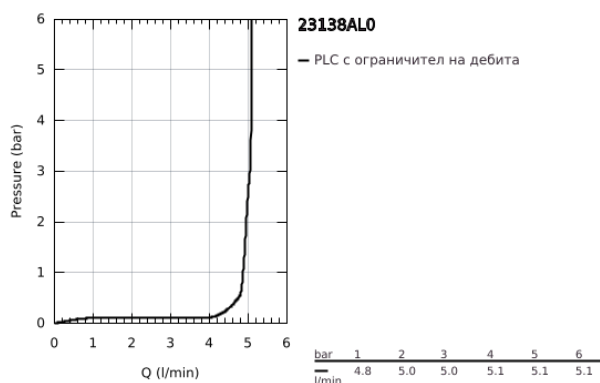

## 23 138 AL0 EUROCUBE СМЕСИТЕЛ ЗА БИДЕ, 1/2" S-РАЗМЕР

### PRODUCT DESCRIPTION

- Colour: brushed hard graphite
- Еднодупков монтаж
- Метална ръкохватка
- GROHE SilkMove 28 mm керамичен картуш
- Температурен ограничител
- GROHE LongLife finish
- GROHE EcoJoy - технология за намаляване разхода на вода
- максимален дебит (при 3 bar): 5 l/min
- GROHE FastFixation Plus - система за бърз монтаж
- Аератор със сферично коляно

- Изпразнител 1 1/4"
- Меки връзки