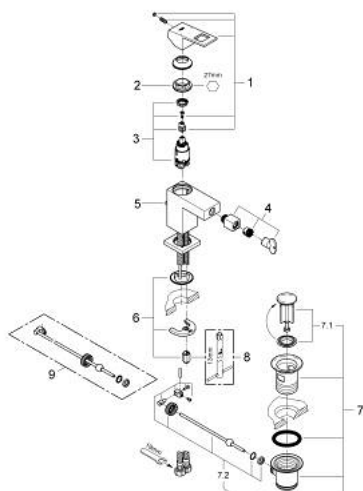

## 23 138 AL0 EUROCUBE СМЕСИТЕЛ ЗА БИДЕ, 1/2" S-РАЗМЕР

### PRODUCT DESCRIPTION

- Colour: brushed hard graphite
- Еднодупков монтаж
- Метална ръкохватка
- GROHE SilkMove 28 mm керамичен картуш
- Температурен ограничител
- GROHE LongLife finish
- GROHE EcoJoy - технология за намаляване разхода на вода
- максимален дебит (при 3 bar): 5 l/min
- GROHE FastFixation Plus - система за бърз монтаж
- Аератор със сферично коляно

- Изпразнител 1 1/4"
- Меки връзки