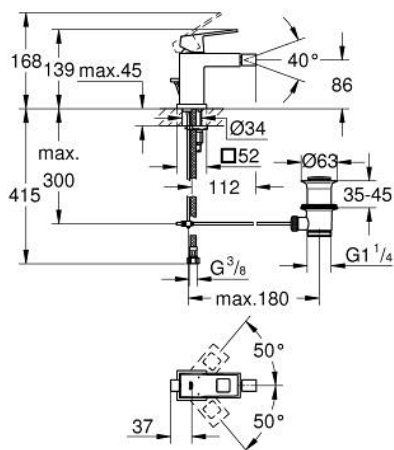

## 23 138 AL0 EUROCUBE СМЕСИТЕЛ ЗА БИДЕ, 1/2" S-РАЗМЕР

### PRODUCT DESCRIPTION

- Colour: brushed hard graphite
- Еднодупков монтаж
- Метална ръкохватка
- GROHE SilkMove 28 mm керамичен картуш
- Температурен ограничител
- GROHE LongLife finish
- GROHE EcoJoy - технология за намаляване разхода на вода
- максимален дебит (при 3 bar): 5 l/min
- GROHE FastFixation Plus - система за бърз монтаж
- Аератор със сферично коляно

- Изпразнител 1 1/4"
- Меки връзки