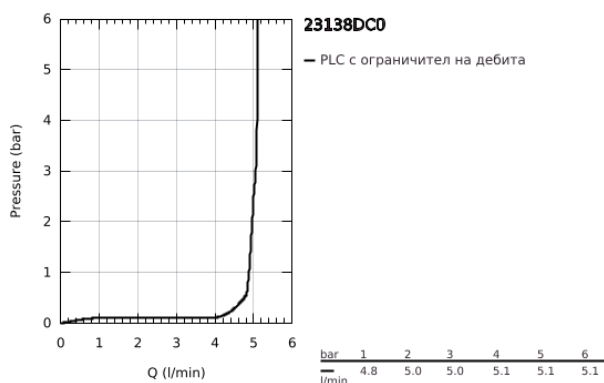

23 138 DC0 EUROCUBE СМЕСИТЕЛ ЗА БИДЕ, 1/2" S-РАЗМЕР

PRODUCT DESCRIPTION

- Colour: supersteel
- Еднодупков монтаж
- Метална ръкохватка
- GROHE SilkMove 28 mm керамичен картуш
- Температурен ограничител
- GROHE LongLife finish
- GROHE EcoJoy - технология за намаляване разхода на вода
- максимален дебит (при 3 bar): 5 l/min
- GROHE FastFixation Plus - система за бърз монтаж
- Аератор със сферично коляно

- Изпразнител 1 1/4"
- Меки връзки

23 138 DC0 EUROCUBE СМЕСИТЕЛ ЗА БИДЕ, 1/2" S-РАЗМЕР

SPARE PARTS, юли 2018 – now

- 1: Ръкохватка (Spare part-nr. 46786DC0)
 - 2: Fitting ring (Spare part-nr. 46715000)
 - 3: Картуш (Spare part-nr. 46580000)
 - 4: Аератор със сферично присъединяване (Spare part-nr. 46791DC0)
 - 5: Активиращ прът (Spare part-nr. 46787DC0)
 - 6: Комплект за монтиране на болтове (Spare part-nr. 46645000)
 - 7: Изпразнител 3/4" (Spare part-nr. 28910DC0)
 - 7.1: Тапа за отточен сифон (Spare part-nr. 07182DC0)
 - 7.2: Прът ексцентрик (Spare part-nr. 07052000)
 - 8: Ключ за монтаж (Spare part-nr. 19017000)*
 - 9: Прът ексцентрик (Spare part-nr. 07341000)*
- * Optional accessories