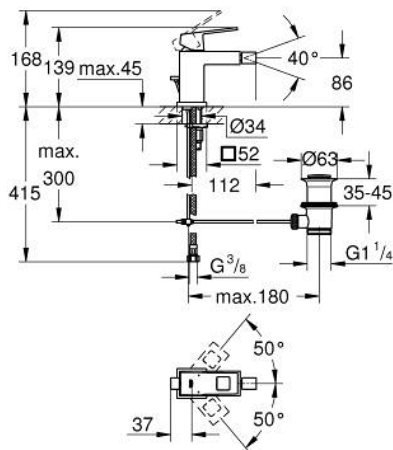

23 138 DC0 EUROCUBE СМЕСИТЕЛ ЗА БИДЕ, 1/2" S-РАЗМЕР

PRODUCT DESCRIPTION

- Colour: supersteel
- Еднодупков монтаж
- Метална ръкохватка
- GROHE SilkMove 28 mm керамичен картуш
- Температурен ограничител
- GROHE LongLife finish
- GROHE EcoJoy - технология за намаляване разхода на вода
- максимален дебит (при 3 bar): 5 l/min
- GROHE FastFixation Plus - система за бърз монтаж
- Аератор със сферично коляно

- Изпразнител 1 1/4"
- Меки връзки

23 138 DC0 EUROCUBE СМЕСИТЕЛ ЗА БИДЕ, 1/2" S-РАЗМЕР

SPARE PARTS, юли 2018 – now

- 1: Ръкохватка (Spare part-nr. 46786DC0)
 - 2: Fitting ring (Spare part-nr. 46715000)
 - 3: Картуш (Spare part-nr. 46580000)
 - 4: Аератор със сферично присъединяване (Spare part-nr. 46791DC0)
 - 5: Активиращ прът (Spare part-nr. 46787DC0)
 - 6: Комплект за монтиране на болтове (Spare part-nr. 46645000)
 - 7: Изпразнител 3/4" (Spare part-nr. 28910DC0)
 - 7.1: Тапа за отточен сифон (Spare part-nr. 07182DC0)
 - 7.2: Прът ексцентрик (Spare part-nr. 07052000)
 - 8: Ключ за монтаж (Spare part-nr. 19017000)*
 - 9: Прът ексцентрик (Spare part-nr. 07341000)*
- * Optional accessories