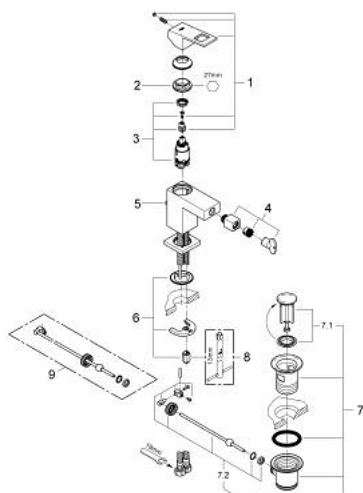

23 138 DC0 EUROCUBE СМЕСИТЕЛ ЗА БИДЕ, 1/2" S-РАЗМЕР

PRODUCT DESCRIPTION

- Colour: supersteel
- Еднодупков монтаж
- Метална ръкохватка
- GROHE SilkMove 28 mm керамичен картуш
- Температурен ограничител
- GROHE LongLife finish
- GROHE EcoJoy - технология за намаляване разхода на вода
- максимален дебит (при 3 bar): 5 l/min
- GROHE FastFixation Plus - система за бърз монтаж
- Аератор със сферично коляно

- Изпразнител 1 1/4"
- Меки връзки

23 138 DC0 EUROCUBE СМЕСИТЕЛ ЗА БИДЕ, 1/2" S-РАЗМЕР

SPARE PARTS, юли 2018 – now

- 1: Ръкохватка (Spare part-nr. 46786DC0)
 - 2: Fitting ring (Spare part-nr. 46715000)
 - 3: Картуш (Spare part-nr. 46580000)
 - 4: Аератор със сферично присъединяване (Spare part-nr. 46791DC0)
 - 5: Активиращ прът (Spare part-nr. 46787DC0)
 - 6: Комплект за монтиране на болтове (Spare part-nr. 46645000)
 - 7: Изпразнител 3/4" (Spare part-nr. 28910DC0)
 - 7.1: Тапа за отточен сифон (Spare part-nr. 07182DC0)
 - 7.2: Прът ексцентрик (Spare part-nr. 07052000)
 - 8: Ключ за монтаж (Spare part-nr. 19017000)*
 - 9: Прът ексцентрик (Spare part-nr. 07341000)*
- * Optional accessories