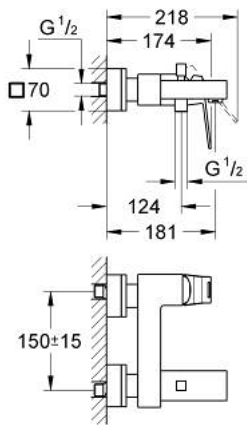

23 140 000 EUROCUBE СМЕСИТЕЛ ЗА ВАНА 1/2", ЕДНОРЪКОХВАТКОВ

PRODUCT DESCRIPTION

- Colour: хром
- Стенен монтаж
- Метална ръкохватка
- GROHE SilkMove 46 mm керамичен картуш
- GROHE LongLife хромирано покритие
- Регулатор на дебита
- Автоматичен превключвател за вана/душ
- Аератор
- Изход за душ 1/2" с вграден възвратен клапан
- Скрити S- връзки
- Защита от обратен поток
- Възможност да се монтира температурен ограничител (46 375)

23 140 000 EUROCUBE СМЕСИТЕЛ ЗА ВАНА 1/2", ЕДНОРЪКОХВАТКОВ

SPARE PARTS, септември 2010 – now

- 1: Ръкохватка (Spare part-nr. 46782000)
- 2: Картуш (Spare part-nr. 46048000)
- 3: Външна част на превключвател (Spare part-nr. 48128000)
- 4: Превключвател (Spare part-nr. 65655000)
- 5: Възвратен клапан (Spare part-nr. 08565000)
- 6: Аератор (Spare part-nr. 13952000)
- 7: Винтова връзка 1/2" (Spare part-nr. 45044000)
- 8: S- Връзка (Spare part-nr. 47824000)
- 9: Специален ключ (Spare part-nr. 19377000)*
- 10: Температурен ограничител (Spare part-nr. 46375000)*
- 11: Комплект удължители, 30 mm (Spare part-nr. 46238000)*