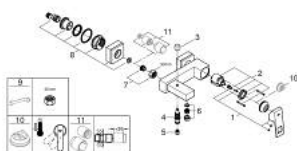

23 140 000 EUROCUBE СМЕСИТЕЛ ЗА ВАНА 1/2", ЕДНОРЪКОХВАТКОВ

PRODUCT DESCRIPTION

- Colour: хром
- Стенен монтаж
- Метална ръкохватка
- GROHE SilkMove 46 mm керамичен картуш
- GROHE LongLife хромирано покритие
- Регулатор на дебита
- Автоматичен превключвател за вана/душ
- Аератор
- Изход за душ 1/2" с вграден възвратен клапан
- Скрити S- връзки
- Защита от обратен поток
- Възможност да се монтира температурен ограничител (46 375)

23 140 000 EUROCUBE СМЕСИТЕЛ ЗА ВАНА 1/2", ЕДНОРЪКОХВАТКОВ

SPARE PARTS, септември 2010 – now

- 1: Ръкохватка (Spare part-nr. 46782000)
- 2: Картуш (Spare part-nr. 46048000)
- 3: Външна част на превключвател (Spare part-nr. 48128000)
- 4: Превключвател (Spare part-nr. 65655000)
- 5: Възвратен клапан (Spare part-nr. 08565000)
- 6: Аератор (Spare part-nr. 13952000)
- 7: Винтова връзка 1/2" (Spare part-nr. 45044000)
- 8: S- Връзка (Spare part-nr. 47824000)
- 9: Специален ключ (Spare part-nr. 19377000)*
- 10: Температурен ограничител (Spare part-nr. 46375000)*
- 11: Комплект удължители, 30 mm (Spare part-nr. 46238000)*