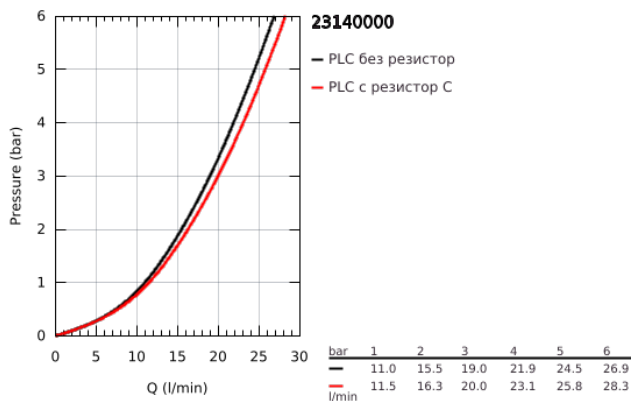

23 140 000 EUROCUBE СМЕСИТЕЛ ЗА ВАНА 1/2", ЕДНОРЪКОХВАТКОВ

PRODUCT DESCRIPTION

- Colour: хром
- Стенен монтаж
- Метална ръкохватка
- GROHE SilkMove 46 mm керамичен картуш
- GROHE LongLife хромирано покритие
- Регулатор на дебита
- Автоматичен превключвател за вана/душ
- Аератор
- Изход за душ 1/2" с вграден възвратен клапан
- Скрити S- връзки
- Защита от обратен поток
- Възможност да се монтира температурен ограничител (46 375)