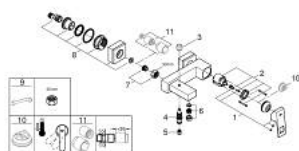

23 140 DC0 EUROCUBE СМЕСИТЕЛ ЗА ВАНА 1/2", ЕДНОРЪКОХВАТКОВ

SPARE PARTS, юли 2018 – now

- 1: Ръкохватка (Spare part-nr. 46782DC0)
- 2: Картуш (Spare part-nr. 46048000)
- 3: Външна част на превключвател (Spare part-nr. 48128DC0)
- 4: Превключвател (Spare part-nr. 65655DC0)
- 5: Възвратен клапан (Spare part-nr. 08565000)
- 6: Аератор (Spare part-nr. 13952DC0)
- 7: Винтова връзка 1/2" (Spare part-nr. 45044DC0)
- 8: S- Връзка (Spare part-nr. 47824DC0)
- 9: Специален ключ (Spare part-nr. 19377000)*
- 10: Температурен ограничител (Spare part-nr. 46375000)*
- 11: Комплект удължители, 30 mm (Spare part-nr. 46238000)*

* Optional accessories