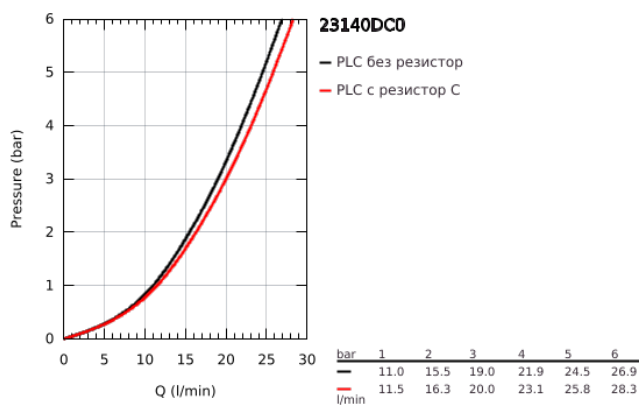

## 23 140 DC0 EUROCUBE СМЕСИТЕЛ ЗА ВАНА 1/2", ЕДНОРЪКОХВАТКОВ

### PRODUCT DESCRIPTION

- Colour: supersteel
- Стенен монтаж
- Метална ръкохватка
- GROHE SilkMove 46 mm керамичен картуш
- GROHE LongLife finish
- Регулатор на дебита
- Автоматичен превключвател за вана/душ
- Аератор
- Изход за душ 1/2" с вграден възвратен клапан
- Скрити S- връзки
- Защита от обратен поток
- Възможност да се монтира температурен ограничител (46 375)