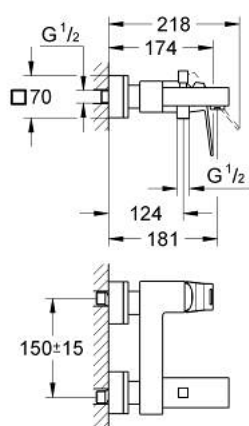

## 23 140 DC0 EUROCUBE СМЕСИТЕЛ ЗА ВАНА 1/2", ЕДНОРЪКОХВАТКОВ

### PRODUCT DESCRIPTION

- Colour: supersteel
- Стенен монтаж
- Метална ръкохватка
- GROHE SilkMove 46 mm керамичен картуш
- GROHE LongLife finish
- Регулатор на дебита
- Автоматичен превключвател за вана/душ
- Аератор
- Изход за душ 1/2" с вграден възвратен клапан
- Скрити S- връзки
- Защита от обратен поток
- Възможност да се монтира температурен ограничител (46 375)

### SPARE PARTS, юли 2018 – now

- 1: Ръкохватка (Spare part-nr. 46782DC0)
- 2: Картуш (Spare part-nr. 46048000)
- 3: Външна част на превключвател (Spare part-nr. 48128DC0)
- 4: Превключвател (Spare part-nr. 65655DC0)
- 5: Възвратен клапан (Spare part-nr. 08565000)
- 6: Аератор (Spare part-nr. 13952DC0)
- 7: Винтова връзка 1/2" (Spare part-nr. 45044DC0)
- 8: S- Връзка (Spare part-nr. 47824DC0)
- 9: Специален ключ (Spare part-nr. 19377000)\*
- 10: Температурен ограничител (Spare part-nr. 46375000)\*
- 11: Комплект удължители, 30 mm (Spare part-nr. 46238000)\*