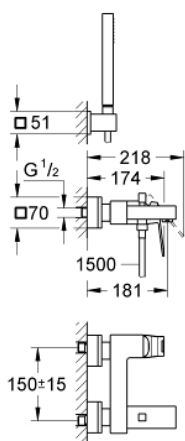

23 141 000 EUROCUBE СМЕСИТЕЛ ЗА ВАНА 1/2", ЕДНОРЪКОХВАТКОВ

PRODUCT DESCRIPTION

- Colour: хром
- Метална ръкохватка
- GROHE SilkMove 46 mm керамичен картуш
- GROHE LongLife хромирано покритие
- Регулатор на дебита
- Автоматичен превключвател за вана/душ
- Аератор
- Изход за душ 1/2" с вграден възвратен клапан
- Скрити S- връзки
- Възможност да се монтира температурен ограничител (46 375)
- Състои се от:
 - Ръчен душ (27 689 000)
 - Държач за душ (27 693 000)
 - Шлаух за душ 1500 mm (28 151)
- Минимално налягане 1 bar.

23 141 000 EUROCUBE СМЕСИТЕЛ ЗА ВАНА 1/2", ЕДНОРЪКОХВАТКОВ

SPARE PARTS, септември 2010 – now

- 1: Ръкохватка (Spare part-nr. 46782000)
- 2: Картуш (Spare part-nr. 46048000)
- 3: Външна част на превключвател (Spare part-nr. 48128000)
- 4: Превключвател (Spare part-nr. 65655000)
- 5: Възвратен клапан (Spare part-nr. 08565000)
- 6: Аератор (Spare part-nr. 13952000)
- 7: Винтова връзка 1/2" (Spare part-nr. 45044000)
- 8: S- Връзка (Spare part-nr. 47824000)
- 9: Филтър (Spare part-nr. 0700200M)
- 10: Температурен ограничител (Spare part-nr. 46375000)*
- 11: Комплект удължители, 30 mm (Spare part-nr. 46238000)*
- 12: Специален ключ (Spare part-nr. 19377000)*