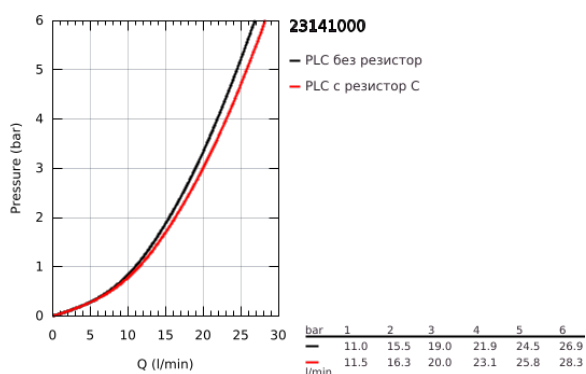

23 141 000 EUROCUBE СМЕСИТЕЛ ЗА ВАНА 1/2", ЕДНОРЪКОХВАТКОВ

PRODUCT DESCRIPTION

- Colour: хром
- Метална ръкохватка
- GROHE SilkMove 46 mm керамичен картуш
- GROHE LongLife хромирано покритие
- Регулатор на дебита
- Автоматичен превключвател за вана/душ
- Аератор
- Изход за душ 1/2" с вграден възвратен клапан
- Скрити S- връзки
- Възможност да се монтира температурен ограничител (46 375)
- Състои се от:
 - Ръчен душ (27 689 000)
 - Държач за душ (27 693 000)
 - Шлаух за душ 1500 mm (28 151)
- Минимално налягане 1 bar.

23 141 000 EUROCUBE СМЕСИТЕЛ ЗА ВАНА 1/2", ЕДНОРЪКОХВАТКОВ

SPARE PARTS, септември 2010 – now

- 1: Ръкохватка (Spare part-nr. 46782000)
- 2: Картуш (Spare part-nr. 46048000)
- 3: Външна част на превключвател (Spare part-nr. 48128000)
- 4: Превключвател (Spare part-nr. 65655000)
- 5: Възвратен клапан (Spare part-nr. 08565000)
- 6: Аератор (Spare part-nr. 13952000)
- 7: Винтова връзка 1/2" (Spare part-nr. 45044000)
- 8: S- Връзка (Spare part-nr. 47824000)
- 9: Филтър (Spare part-nr. 0700200M)
- 10: Температурен ограничител (Spare part-nr. 46375000)*
- 11: Комплект удължители, 30 mm (Spare part-nr. 46238000)*
- 12: Специален ключ (Spare part-nr. 19377000)*