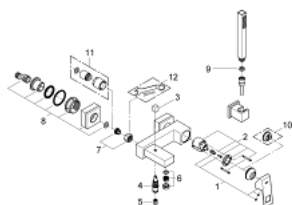

23 141 000 EUROCUBE СМЕСИТЕЛ ЗА ВАНА 1/2", ЕДНОРЪКОХВАТКОВ

PRODUCT DESCRIPTION

- Colour: хром
- Метална ръкохватка
- GROHE SilkMove 46 mm керамичен картуш
- GROHE LongLife хромирано покритие
- Регулатор на дебита
- Автоматичен превключвател за вана/душ
- Аератор
- Изход за душ 1/2" с вграден възвратен клапан
- Скрити S- връзки
- Възможност да се монтира температурен ограничител (46 375)
- Състои се от:
 - Ръчен душ (27 689 000)
 - Държач за душ (27 693 000)
 - Шлаух за душ 1500 mm (28 151)
- Минимално налягане 1 bar.

23 141 000 EUROCUBE СМЕСИТЕЛ ЗА ВАНА 1/2", ЕДНОРЪКОХВАТКОВ

SPARE PARTS, септември 2010 – now

- 1: Ръкохватка (Spare part-nr. 46782000)
- 2: Картуш (Spare part-nr. 46048000)
- 3: Външна част на превключвател (Spare part-nr. 48128000)
- 4: Превключвател (Spare part-nr. 65655000)
- 5: Възвратен клапан (Spare part-nr. 08565000)
- 6: Аератор (Spare part-nr. 13952000)
- 7: Винтова връзка 1/2" (Spare part-nr. 45044000)
- 8: S- Връзка (Spare part-nr. 47824000)
- 9: Филтър (Spare part-nr. 0700200M)
- 10: Температурен ограничител (Spare part-nr. 46375000)*
- 11: Комплект удължители, 30 mm (Spare part-nr. 46238000)*
- 12: Специален ключ (Spare part-nr. 19377000)*