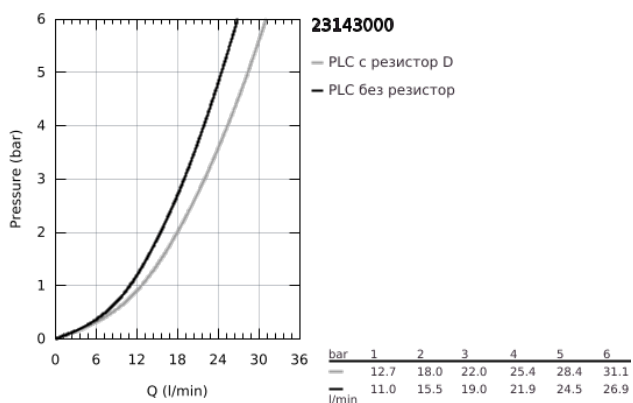

## 23 143 000 EUROCUBE СМЕСИТЕЛ ЗА ВАНА 1/2", ЕДНОРЪКОХВАТКОВ

### PRODUCT DESCRIPTION

- Colour: хром
- Стоящ монтаж
- Метална ръкохватка
- GROHE SilkMove 46 mm керамичен картуш
- GROHE LongLife хромирано покритие
- Регулатор на дебита
- Автоматичен превключвател за вана/душ
- Аератор
- Изход за душ 1/2" с вграден възвратен клапан
- Стояща връзка
- Защита от обратен поток
- Възможност да се монтира температурен ограничител (46 375)