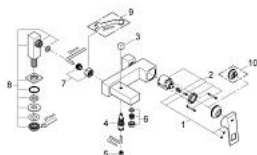

### PRODUCT DESCRIPTION

- Colour: хром
- Стоящ монтаж
- Метална ръкохватка
- GROHE SilkMove 46 mm керамичен картуш
- GROHE LongLife хромирано покритие
- Регулатор на дебита
- Автоматичен превключвател за вана/душ
- Аератор
- Изход за душ 1/2" с вграден възвратен клапан
- Стояща връзка
- Защита от обратен поток
- Възможност да се монтира температурен ограничител (46 375)

### SPARE PARTS, септември 2010 – now

- 1: Ръкохватка (Spare part-nr. 46782000)
- 2: Картуш (Spare part-nr. 46048000)
- 3: Външна част на превключвател (Spare part-nr. 48128000)
- 4: Превключвател (Spare part-nr. 65655000)
- 5: Възвратен клапан (Spare part-nr. 08565000)
- 6: Аератор (Spare part-nr. 13941000)
- 7: Винтова връзка 1/2" (Spare part-nr. 45044000)
- 8: Стояща връзка (Spare part-nr. 14013000)
- 9: Специален ключ (Spare part-nr. 19377000)\*
- 10: Температурен ограничител (Spare part-nr. 46375000)\*