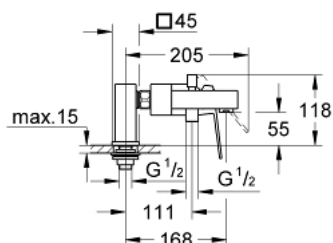

### PRODUCT DESCRIPTION

- Colour: хром
- Стоящ монтаж
- Метална ръкохватка
- GROHE SilkMove 46 mm керамичен картуш
- GROHE LongLife хромирано покритие
- Регулатор на дебита
- Автоматичен превключвател за вана/душ
- Аератор
- Изход за душ 1/2" с вграден възвратен клапан
- Стояща връзка
- Защита от обратен поток
- Възможност да се монтира температурен ограничител (46 375)