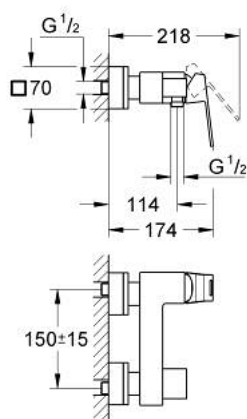

## 23 145 AL0 EUROCUBE СМЕСИТЕЛ ЗА ДУШ, ЕДНОРЪКОХВАТКОВ 1/2"

### PRODUCT DESCRIPTION

- Colour: brushed hard graphite
- Стенен монтаж
- Метална ръкохватка
- GROHE SilkMove 46 mm керамичен картуш
- GROHE LongLife finish
- Регулатор на дебита
- Извод 1/2" с вграден възвратен клапан
- Скрити S- връзки
- Защита от обратен поток
- Възможност да се монтира температурен ограничител (46 375)

### SPARE PARTS, март 2019 – now

- 1: Ръкохватка (Spare part-nr. 46782AL0)
  - 2: Картуш (Spare part-nr. 46048000)
  - 3: Възвратен клапан (Spare part-nr. 08565000)
  - 4: Винтова връзка 1/2" (Spare part-nr. 45044AL0)
  - 5: S- Връзка (Spare part-nr. 47824AL0)
  - 6: Специален ключ (Spare part-nr. 19377000)\*
  - 7: Температурен ограничител (Spare part-nr. 46375000)\*
  - 8: Комплект удължители, 30 mm (Spare part-nr. 46238000)\*
- \* Optional accessories