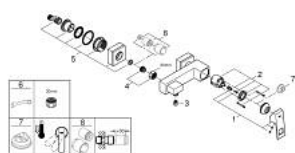

## 23 145 AL0 EUROCUBE СМЕСИТЕЛ ЗА ДУШ, ЕДНОРЪКОХВАТКОВ 1/2"

### PRODUCT DESCRIPTION

- Colour: brushed hard graphite
- Стенен монтаж
- Метална ръкохватка
- GROHE SilkMove 46 mm керамичен картуш
- GROHE LongLife finish
- Регулатор на дебита
- Извод 1/2" с вграден възвратен клапан
- Скрити S- връзки
- Защита от обратен поток
- Възможност да се монтира температурен ограничител (46 375)

### SPARE PARTS, март 2019 – now

- 1: Ръкохватка (Spare part-nr. 46782AL0)
  - 2: Картуш (Spare part-nr. 46048000)
  - 3: Възвратен клапан (Spare part-nr. 08565000)
  - 4: Винтова връзка 1/2" (Spare part-nr. 45044AL0)
  - 5: S- Връзка (Spare part-nr. 47824AL0)
  - 6: Специален ключ (Spare part-nr. 19377000)\*
  - 7: Температурен ограничител (Spare part-nr. 46375000)\*
  - 8: Комплект удължители, 30 mm (Spare part-nr. 46238000)\*
- \* Optional accessories