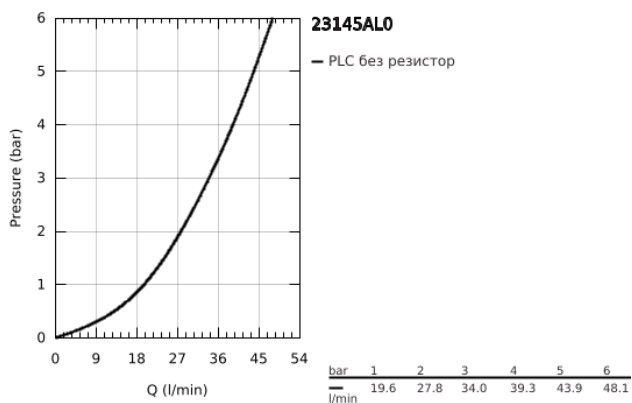

## 23 145 AL0 EUROCUBE СМЕСИТЕЛ ЗА ДУШ, ЕДНОРЪКОХВАТКОВ 1/2"

### PRODUCT DESCRIPTION

- Colour: brushed hard graphite
- Стенен монтаж
- Метална ръкохватка
- GROHE SilkMove 46 mm керамичен картуш
- GROHE LongLife finish
- Регулатор на дебита
- Извод 1/2" с вграден възвратен клапан
- Скрити S- връзки
- Защита от обратен поток
- Възможност да се монтира температурен ограничител (46 375)