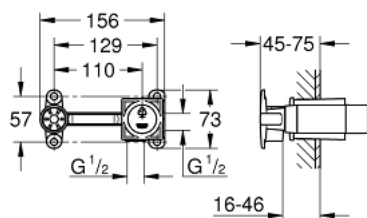

23 200 000 ТЯЛО ЗА ВГРАЖДАНЕ КЪМ ЕДНОРЪКОХВАТКОВ СМЕСИТЕЛ

PRODUCT DESCRIPTION

- За двудупков смесител за умивалник
- Стенен монтаж
- Без външна част
- GROHE SilkMove - 35 mm керамичен картуш
- Регулатор на дебита
- Дълбочина на монтаж 45mm-75mm
- DR- месинг
- Елемент за монтаж

23 200 000 ТЯЛО ЗА ВГРАЖДАНЕ КЪМ ЕДНОРЪКОХВАТКОВ СМЕСИТЕЛ

SPARE PARTS, февруари 2011 – май 2022

1: Картуш (Spare part-nr. 46374000)

2: Ключ (Spare part-nr. 19332000)*

* Optional accessories