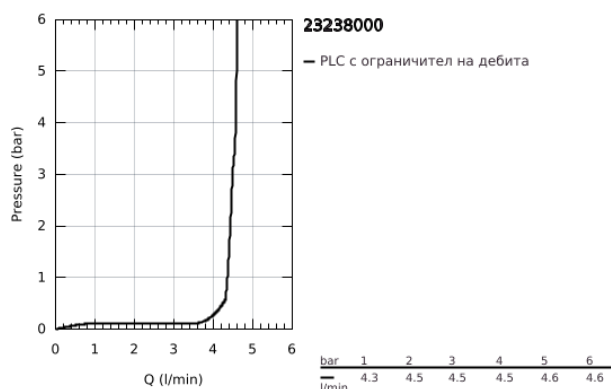

## 23 238 000 ГЕТ СМЕСИТЕЛ ЗА УМИВАЛНИК 1/2", ЕДНОРЪКОХВАТКОВ, S-РАЗМЕР

### PRODUCT DESCRIPTION

- Colour: хром
- Еднодупков монтаж
- Метална ръкохватка
- GROHE SilkMove - 35 mm керамичен картуш
- Регулатор на дебита
- Възможност да се монтира температурен ограничител (46 375)
- GROHE LongLife хромирано покритие
- GROHE EcoJoy аератор 4.0 l/min
- GROHE FastFixation система за бързо инсталиране
- Издърпваща се верижка
- Меки връзки
- Душ гарнитура състояща се от:
  - Ръчен душ с вграден превключвател
  - Държач за душ
  - Шлаух за душ
- Може да се използва при налягане на водата от 1 до 5 bar.