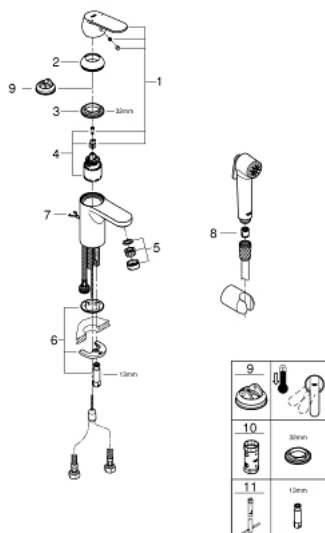

## 23 238 000 ГЕТ СМЕСИТЕЛ ЗА УМИВАЛНИК 1/2", ЕДНОРЪКОХВАТКОВ, S-РАЗМЕР

### PRODUCT DESCRIPTION

- Colour: хром
- Еднодупков монтаж
- Метална ръкохватка
- GROHE SilkMove - 35 mm керамичен картуш
- Регулатор на дебита
- Възможност да се монтира температурен ограничител (46 375)
- GROHE LongLife хромирано покритие
- GROHE EcoJoy аератор 4.0 l/min
- GROHE FastFixation система за бързо инсталиране
- Издърпваща се верижка
- Меки връзки
- Душ гарнитура състояща се от:
  - Ръчен душ с вграден превключвател
  - Държач за душ
  - Шлаух за душ
- Може да се използва при налягане на водата от 1 до 5 bar.

23 238 000 ГЕТ СМЕСИТЕЛ ЗА УМИВАЛНИК 1/2",  
ЕДНОРЪКОХВАТКОВ, S-РАЗМЕР

**SPARE PARTS**, март 2018 – now

- 1: Ръкохватка (Spare part-nr. 46681000)
  - 2: Капаче (Spare part-nr. 46436000)
  - 3: Screw coupling (Spare part-nr. 46460000)
  - 4: Картуш (Spare part-nr. 46374000)
  - 5: Аератор (Spare part-nr. 48280000)
  - 6: Комплект за монтиране на болтове (Spare part-nr. 46671000)
  - 7: Chain (Spare part-nr. 06815000)
  - 8: Възвратен клапан (Spare part-nr. 08565000)
  - 9: Температурен ограничител (Spare part-nr. 46375000)\*
  - 10: Ключ (Spare part-nr. 19332000)\*
  - 11: Ключ за монтаж (Spare part-nr. 19017000)\*
- \* Optional accessories