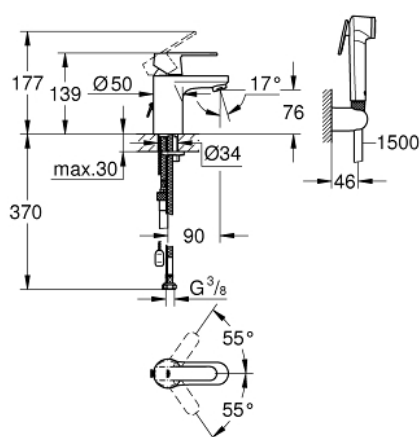

## 23 238 000 ГЕТ СМЕСИТЕЛ ЗА УМИВАЛНИК 1/2", ЕДНОРЪКОХВАТКОВ, S-РАЗМЕР

### PRODUCT DESCRIPTION

- Colour: хром
- Еднодупков монтаж
- Метална ръкохватка
- GROHE SilkMove - 35 mm керамичен картуш
- Регулатор на дебита
- Възможност да се монтира температурен ограничител (46 375)
- GROHE LongLife хромирано покритие
- GROHE EcoJoy аератор 4.0 l/min
- GROHE FastFixation система за бързо инсталиране
- Издърпваща се верижка
- Меки връзки
- Душ гарнитура състояща се от:
  - Ръчен душ с вграден превключвател
  - Държач за душ
  - Шлаух за душ
- Може да се използва при налягане на водата от 1 до 5 bar.

23 238 000 ГЕТ СМЕСИТЕЛ ЗА УМИВАЛНИК 1/2",  
ЕДНОРЪКОХВАТКОВ, S-РАЗМЕР

**SPARE PARTS**, март 2018 – now

- 1: Ръкохватка (Spare part-nr. 46681000)
  - 2: Капаче (Spare part-nr. 46436000)
  - 3: Screw coupling (Spare part-nr. 46460000)
  - 4: Картуш (Spare part-nr. 46374000)
  - 5: Аератор (Spare part-nr. 48280000)
  - 6: Комплект за монтиране на болтове (Spare part-nr. 46671000)
  - 7: Chain (Spare part-nr. 06815000)
  - 8: Възвратен клапан (Spare part-nr. 08565000)
  - 9: Температурен ограничител (Spare part-nr. 46375000)\*
  - 10: Ключ (Spare part-nr. 19332000)\*
  - 11: Ключ за монтаж (Spare part-nr. 19017000)\*
- \* Optional accessories