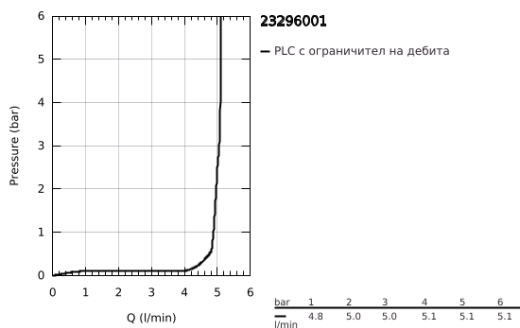

## 23 296 001 LINEARE СМЕСИТЕЛ ЗА УМИВАЛНИК 1/2", ЕДНОРЪКОХВАТКОВ, L-РАЗМЕР

### PRODUCT DESCRIPTION

- Colour: хром
- Еднодупков монтаж
- Метална ръкохватка
- GROHE SilkMove 28 mm керамичен картуш
- С температурен ограничител
- GROHE LongLife хромирано покритие
- GROHE EcoJoy - технология за намаляване разхода на вода
- максимален дебит (при 3 bar): 5 l/min
- SpeedClean аератор
- GROHE FastFixation Plus - система за бърз монтаж
- Въртящ се чучур с аератор и дебитен ограничител
- Изпразнител 1 1/4"
- Меки връзки
- Минимално налягане 1 bar.