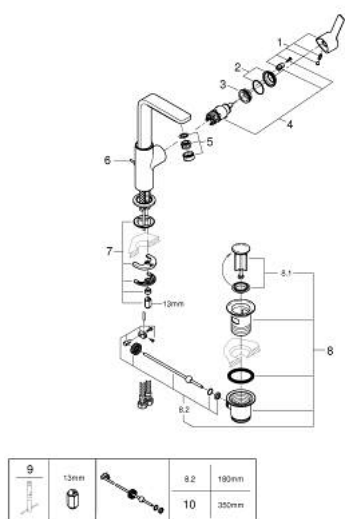

## 23 296 001 LINEARE СМЕСИТЕЛ ЗА УМИВАЛНИК 1/2", ЕДНОРЪКОХВАТКОВ, L-РАЗМЕР

### PRODUCT DESCRIPTION

- Colour: хром
- Еднодупков монтаж
- Метална ръкохватка
- GROHE SilkMove 28 mm керамичен картуш
- С температурен ограничител
- GROHE LongLife хромирано покритие
- GROHE EcoJoy - технология за намаляване разхода на вода
- максимален дебит (при 3 bar): 5 l/min
- SpeedClean аератор
- GROHE FastFixation Plus - система за бърз монтаж
- Въртящ се чучур с аератор и дебитен ограничител
- Изпразнител 1 1/4"
- Меки връзки
- Минимално налягане 1 bar.

23 296 001 LINEARE СМЕСИТЕЛ ЗА УМИВАЛНИК 1/2", ЕДНОРЪКОХВАТКОВ,  
L-РАЗМЕР

**SPARE PARTS**, юли 2016 – now

- 1: Ръкохватка (Spare part-nr. 46984000)
- 2: Капаче (Spare part-nr. 46581000)
- 3: Fitting ring (Spare part-nr. 07419000)
- 4: Картуш (Spare part-nr. 46580000)
- 5: Аератор (Spare part-nr. 48159000)
- 6: Активиращ прът (Spare part-nr. 46739000)
- 7: Комплект за монтиране на болтове (Spare part-nr. 46645000)
- 8: Изпразнител 3/4" (Spare part-nr. 28910000)
- 8.1: Тапа за отточен сифон (Spare part-nr. 07182000)
- 8.2: Прът ексцентрик (Spare part-nr. 07052000)
- 9: Ключ за монтаж (Spare part-nr. 19017000)\*
- 10: Прът ексцентрик (Spare part-nr. 07341000)\*