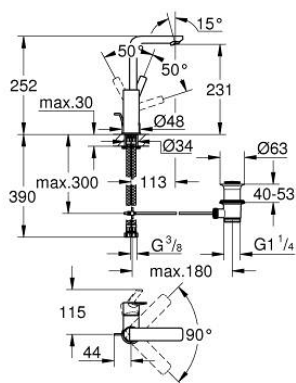

## 23 296 001 LINEARE СМЕСИТЕЛ ЗА УМИВАЛНИК 1/2", ЕДНОРЪКОХВАТКОВ, L-РАЗМЕР

### PRODUCT DESCRIPTION

- Colour: хром
- Еднодупков монтаж
- Метална ръкохватка
- GROHE SilkMove 28 mm керамичен картуш
- С температурен ограничител
- GROHE LongLife хромирано покритие
- GROHE EcoJoy - технология за намаляване разхода на вода
- максимален дебит (при 3 bar): 5 l/min
- SpeedClean аератор
- GROHE FastFixation Plus - система за бърз монтаж
- Въртящ се чучур с аератор и дебитен ограничител
- Изпразнител 1 1/4"
- Меки връзки
- Минимално налягане 1 bar.

23 296 001 LINEARE СМЕСИТЕЛ ЗА УМИВАЛНИК 1/2", ЕДНОРЪКОХВАТКОВ,  
L-РАЗМЕР

**SPARE PARTS**, юли 2016 – now

- 1: Ръкохватка (Spare part-nr. 46984000)
- 2: Капаче (Spare part-nr. 46581000)
- 3: Fitting ring (Spare part-nr. 07419000)
- 4: Картуш (Spare part-nr. 46580000)
- 5: Аератор (Spare part-nr. 48159000)
- 6: Активиращ прът (Spare part-nr. 46739000)
- 7: Комплект за монтиране на болтове (Spare part-nr. 46645000)
- 8: Изпразнител 3/4" (Spare part-nr. 28910000)
- 8.1: Тапа за отточен сифон (Spare part-nr. 07182000)
- 8.2: Прът ексцентрик (Spare part-nr. 07052000)
- 9: Ключ за монтаж (Spare part-nr. 19017000)\*
- 10: Прът ексцентрик (Spare part-nr. 07341000)\*