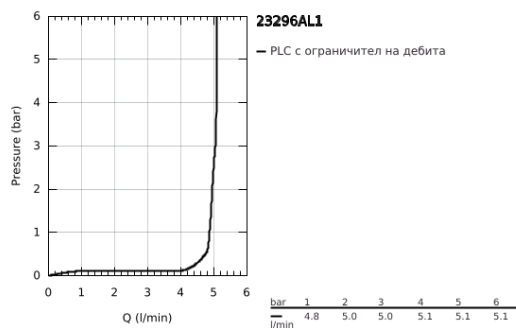

23 296 AL1 LINEARE СМЕСИТЕЛ ЗА УМИВАЛНИК 1/2", ЕДНОРЪКОХВАТКОВ, L-РАЗМЕР

PRODUCT DESCRIPTION

- Colour: brushed hard graphite
- Еднодупков монтаж
- Метална ръкохватка
- GROHE SilkMove 28 mm керамичен картуш
- С температурен ограничител
- GROHE LongLife finish
- GROHE EcoJoy - технология за намаляване разхода на вода
- максимален дебит (при 3 bar): 5 l/min
- SpeedClean аератор
- GROHE FastFixation Plus - система за бърз монтаж
- Въртящ се чучур с аератор и дебитен ограничител
- Изпразнител 1 1/4"
- Меки връзки
- Минимално налягане 1 bar.

23 296 AL1 LINEARE СМЕСИТЕЛ ЗА УМИВАЛНИК 1/2", ЕДНОРЪКОХВАТКОВ, L-РАЗМЕР

9	13mm	8.1	190mm
		10	350mm

SPARE PARTS, март 2019 – now

- 1: Ръкохватка (Spare part-nr. 46984AL0)
- 2: Капаче (Spare part-nr. 46581AL0)
- 3: Fitting ring (Spare part-nr. 07419000)
- 4: Картуш (Spare part-nr. 46580000)
- 5: Аератор (Spare part-nr. 48159AL0)
- 6: Активиращ прът (Spare part-nr. 46739AL0)
- 7: Комплект за монтиране на болтове (Spare part-nr. 46645000)
- 8: Изпразнител 3/4" (Spare part-nr. 28910AL0)
- 9: Ключ за монтаж (Spare part-nr. 19017000)*
- 10: Прът ексцентрик (Spare part-nr. 07341000)*