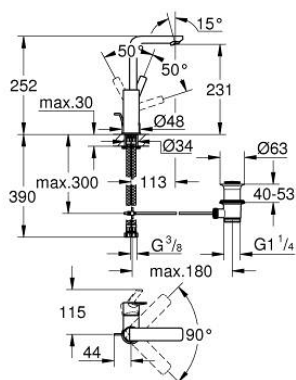

23 296 AL1 LINEARE СМЕСИТЕЛ ЗА УМИВАЛНИК 1/2", ЕДНОРЪКОХВАТКОВ, L-РАЗМЕР

PRODUCT DESCRIPTION

- Colour: brushed hard graphite
- Еднодупков монтаж
- Метална ръкохватка
- GROHE SilkMove 28 mm керамичен картуш
- С температурен ограничител
- GROHE LongLife finish
- GROHE EcoJoy - технология за намаляване разхода на вода
- максимален дебит (при 3 bar): 5 l/min
- SpeedClean аератор
- GROHE FastFixation Plus - система за бърз монтаж
- Въртящ се чучур с аератор и дебитен ограничител
- Изпразнител 1 1/4"
- Меки връзки
- Минимално налягане 1 bar.

23 296 AL1 LINEARE СМЕСИТЕЛ ЗА УМИВАЛНИК 1/2", ЕДНОРЪКОХВАТКОВ, L-РАЗМЕР

9	13mm	8.1	190mm
		10	350mm

SPARE PARTS, март 2019 – now

- 1: Ръкохватка (Spare part-nr. 46984AL0)
- 2: Капаче (Spare part-nr. 46581AL0)
- 3: Fitting ring (Spare part-nr. 07419000)
- 4: Картуш (Spare part-nr. 46580000)
- 5: Аератор (Spare part-nr. 48159AL0)
- 6: Активиращ прът (Spare part-nr. 46739AL0)
- 7: Комплект за монтиране на болтове (Spare part-nr. 46645000)
- 8: Изпразнител 3/4" (Spare part-nr. 28910AL0)
- 9: Ключ за монтаж (Spare part-nr. 19017000)*
- 10: Прът ексцентрик (Spare part-nr. 07341000)*