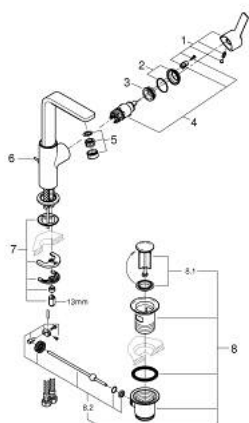

23 296 AL1 LINEARE СМЕСИТЕЛ ЗА УМИВАЛНИК 1/2", ЕДНОРЪКОХВАТКОВ, L-РАЗМЕР

PRODUCT DESCRIPTION

- Colour: brushed hard graphite
- Еднодупков монтаж
- Метална ръкохватка
- GROHE SilkMove 28 mm керамичен картуш
- С температурен ограничител
- GROHE LongLife finish
- GROHE EcoJoy - технология за намаляване разхода на вода
- максимален дебит (при 3 bar): 5 l/min
- SpeedClean аератор
- GROHE FastFixation Plus - система за бърз монтаж
- Въртящ се чучур с аератор и дебитен ограничител
- Изпразнител 1 1/4"
- Меки връзки
- Минимално налягане 1 bar.

23 296 AL1 LINEARE СМЕСИТЕЛ ЗА УМИВАЛНИК 1/2", ЕДНОРЪКОХВАТКОВ, L-РАЗМЕР

9	13mm	8.1	190mm
		10	350mm

SPARE PARTS, март 2019 – now

- 1: Ръкохватка (Spare part-nr. 46984AL0)
- 2: Капаче (Spare part-nr. 46581AL0)
- 3: Fitting ring (Spare part-nr. 07419000)
- 4: Картуш (Spare part-nr. 46580000)
- 5: Аератор (Spare part-nr. 48159AL0)
- 6: Активиращ прът (Spare part-nr. 46739AL0)
- 7: Комплект за монтиране на болтове (Spare part-nr. 46645000)
- 8: Изпразнител 3/4" (Spare part-nr. 28910AL0)
- 9: Ключ за монтаж (Spare part-nr. 19017000)*
- 10: Прът ексцентрик (Spare part-nr. 07341000)*