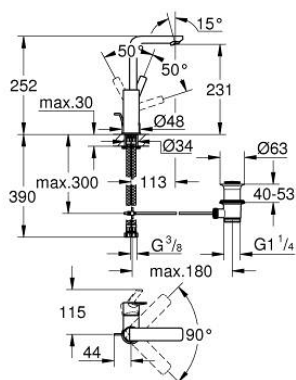

23 296 DC1 LINEARE СМЕСИТЕЛ ЗА УМИВАЛНИК 1/2", ЕДНОРЪКОХВАТКОВ, L-РАЗМЕР

PRODUCT DESCRIPTION

- Colour: supersteel
- Еднодупков монтаж
- Метална ръкохватка
- GROHE SilkMove 28 mm керамичен картуш
- С температурен ограничител
- GROHE LongLife finish
- GROHE EcoJoy - технология за намаляване разхода на вода
- максимален дебит (при 3 bar): 5 l/min
- SpeedClean аератор
- GROHE FastFixation Plus - система за бърз монтаж
- Въртящ се чучур с аератор и дебитен ограничител
- Изпразнител 1 1/4"
- Меки връзки
- Минимално налягане 1 bar.

23 296 DC1 LINEARE СМЕСИТЕЛ ЗА УМИВАЛНИК 1/2", ЕДНОРЪКОХВАТКОВ, L-РАЗМЕР

SPARE PARTS, септември 2016 – now

- 1: Ръкохватка (Spare part-nr. 46984DC0)
- 2: Капаче (Spare part-nr. 46581DC0)
- 3: Fitting ring (Spare part-nr. 07419000)
- 4: Картуш (Spare part-nr. 46580000)
- 5: Аератор (Spare part-nr. 48159DC0)
- 6: Активиращ прът (Spare part-nr. 46739EN0)
- 7: Комплект за монтиране на болтове (Spare part-nr. 46645000)
- 8: Изпразнител 3/4" (Spare part-nr. 28910DC0)
- 9: Ключ за монтаж (Spare part-nr. 19017000)*
- 10: Прът ексцентрик (Spare part-nr. 07341000)*