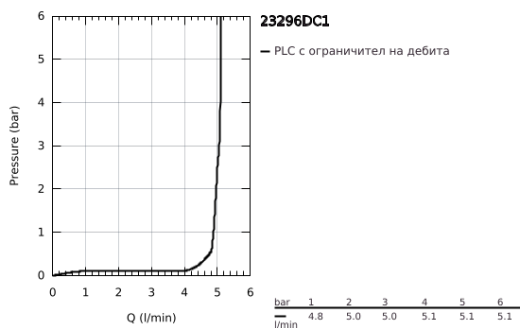

23 296 DC1 LINEARE СМЕСИТЕЛ ЗА УМИВАЛНИК 1/2", ЕДНОРЪКОХВАТКОВ, L-РАЗМЕР

PRODUCT DESCRIPTION

- Colour: supersteel
- Еднодупков монтаж
- Метална ръкохватка
- GROHE SilkMove 28 mm керамичен картуш
- С температурен ограничител
- GROHE LongLife finish
- GROHE EcoJoy - технология за намаляване разхода на вода
- максимален дебит (при 3 bar): 5 l/min
- SpeedClean аератор
- GROHE FastFixation Plus - система за бърз монтаж
- Въртящ се чучур с аератор и дебитен ограничител
- Изпразнител 1 1/4"
- Меки връзки
- Минимално налягане 1 bar.

23 296 DC1 LINEARE СМЕСИТЕЛ ЗА УМИВАЛНИК 1/2", ЕДНОРЪКОХВАТКОВ, L-РАЗМЕР

SPARE PARTS, септември 2016 – now

- 1: Ръкохватка (Spare part-nr. 46984DC0)
- 2: Капаче (Spare part-nr. 46581DC0)
- 3: Fitting ring (Spare part-nr. 07419000)
- 4: Картуш (Spare part-nr. 46580000)
- 5: Аератор (Spare part-nr. 48159DC0)
- 6: Активиращ прът (Spare part-nr. 46739EN0)
- 7: Комплект за монтиране на болтове (Spare part-nr. 46645000)
- 8: Изпразнител 3/4" (Spare part-nr. 28910DC0)
- 9: Ключ за монтаж (Spare part-nr. 19017000)*
- 10: Прът ексцентрик (Spare part-nr. 07341000)*