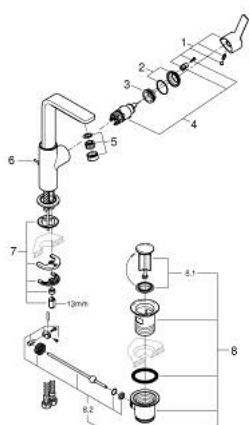

23 296 DC1 LINEARE СМЕСИТЕЛ ЗА УМИВАЛНИК 1/2", ЕДНОРЪКОХВАТКОВ, L-РАЗМЕР

PRODUCT DESCRIPTION

- Colour: supersteel
- Еднодупков монтаж
- Метална ръкохватка
- GROHE SilkMove 28 mm керамичен картуш
- С температурен ограничител
- GROHE LongLife finish
- GROHE EcoJoy - технология за намаляване разхода на вода
- максимален дебит (при 3 bar): 5 l/min
- SpeedClean аератор
- GROHE FastFixation Plus - система за бърз монтаж
- Въртящ се чучур с аератор и дебитен ограничител
- Изпразнител 1 1/4"
- Меки връзки
- Минимално налягане 1 bar.

23 296 DC1 LINEARE СМЕСИТЕЛ ЗА УМИВАЛНИК 1/2", ЕДНОРЪКОХВАТКОВ, L-РАЗМЕР

SPARE PARTS, септември 2016 – now

- 1: Ръкохватка (Spare part-nr. 46984DC0)
- 2: Капаче (Spare part-nr. 46581DC0)
- 3: Fitting ring (Spare part-nr. 07419000)
- 4: Картуш (Spare part-nr. 46580000)
- 5: Аератор (Spare part-nr. 48159DC0)
- 6: Активиращ прът (Spare part-nr. 46739EN0)
- 7: Комплект за монтиране на болтове (Spare part-nr. 46645000)
- 8: Изпразнител 3/4" (Spare part-nr. 28910DC0)
- 9: Ключ за монтаж (Spare part-nr. 19017000)*
- 10: Прът ексцентрик (Spare part-nr. 07341000)*