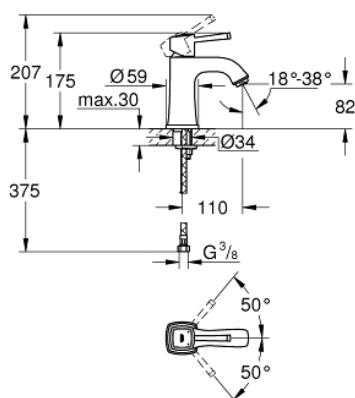

## 23 310 000 GRANDERA СМЕСИТЕЛ ЗА УМИВАЛНИК 1/2", ЕДНОРЪКОХВАТКОВ, М-РАЗМЕР

### PRODUCT DESCRIPTION

- Colour: хром
- Еднодупков монтаж
- GROHE SilkMove 28 mm керамичен картуш
- Температурен ограничител
- GROHE LongLife хромирано покритие
- GROHE EcoJoy - технология за намаляване разхода на вода
- GROHE FastFixation монтаж
- GROHE AquaGuide регулируем аератор 5,7 l/min
- Без изпразнител
- Меки връзки
- Минимално налягане 1 bar.

23 310 000 **GRANDERA СМЕСИТЕЛ ЗА УМИВАЛНИК 1/2",  
ЕДНОРЪКОХВАТКОВ, М-РАЗМЕР**

**SPARE PARTS**, юни 2012 – now

- 1: Ръкохватка (Spare part-nr. 46836000)
- 2: Fitting ring (Spare part-nr. 46715000)
- 3: Картуш (Spare part-nr. 46580000)
- 4: Аератор (Spare part-nr. 46837000)
- 5: Комплект за монтиране на болтове (Spare part-nr. 46671000)
- 6: Ключ за монтаж (Spare part-nr. 19017000)\*