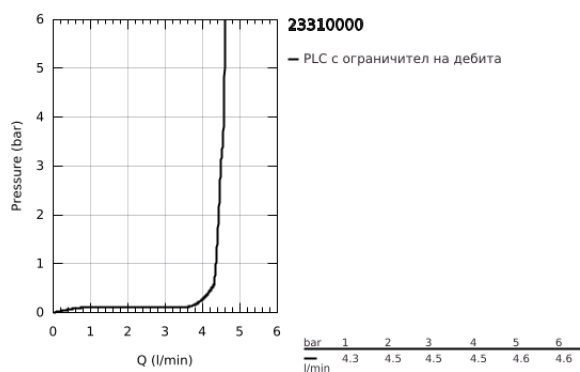

## 23 310 000 GRANDERA СМЕСИТЕЛ ЗА УМИВАЛНИК 1/2", ЕДНОРЪКОХВАТКОВ, М-РАЗМЕР

### PRODUCT DESCRIPTION

- Colour: хром
- Еднодупков монтаж
- GROHE SilkMove 28 mm керамичен картуш
- Температурен ограничител
- GROHE LongLife хромирано покритие
- GROHE EcoJoy - технология за намаляване разхода на вода
- GROHE FastFixation монтаж
- GROHE AquaGuide регулируем аератор 5,7 l/min
- Без изпразнител
- Меки връзки
- Минимално налягане 1 bar.