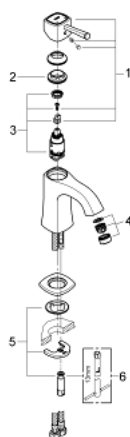

## 23 310 000 GRANDERA СМЕСИТЕЛ ЗА УМИВАЛНИК 1/2", ЕДНОРЪКОХВАТКОВ, М-РАЗМЕР

### PRODUCT DESCRIPTION

- Colour: хром
- Еднодупков монтаж
- GROHE SilkMove 28 mm керамичен картуш
- Температурен ограничител
- GROHE LongLife хромирано покритие
- GROHE EcoJoy - технология за намаляване разхода на вода
- GROHE FastFixation монтаж
- GROHE AquaGuide регулируем аератор 5,7 l/min
- Без изпразнител
- Меки връзки
- Минимално налягане 1 bar.

23 310 000 **GRANDERA СМЕСИТЕЛ ЗА УМИВАЛНИК 1/2",  
ЕДНОРЪКОХВАТКОВ, М-РАЗМЕР**

**SPARE PARTS**, юни 2012 – now

- 1: Ръкохватка (Spare part-nr. 46836000)
- 2: Fitting ring (Spare part-nr. 46715000)
- 3: Картуш (Spare part-nr. 46580000)
- 4: Аератор (Spare part-nr. 46837000)
- 5: Комплект за монтиране на болтове (Spare part-nr. 46671000)
- 6: Ключ за монтаж (Spare part-nr. 19017000)\*