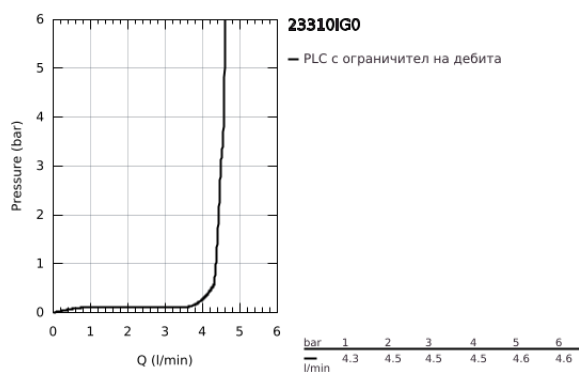

23 310 IG0 GRANDERA СМЕСИТЕЛ ЗА УМИВАЛНИК 1/2", ЕДНОРЪКОХВАТКОВ, М-РАЗМЕР

PRODUCT DESCRIPTION

- Colour: хром / злато
- Еднодупков монтаж
- GROHE SilkMove 28 mm керамичен картуш
- Температурен ограничител
- GROHE LongLife хромирано покритие
- GROHE EcoJoy - технология за намаляване разхода на вода
- GROHE FastFixation монтаж
- GROHE AquaGuide регулируем аератор 5,7 l/min
- Без изпразнител
- Меки връзки
- Минимално налягане 1 bar.

23 310 IG0 GRANDERA СМЕСИТЕЛ ЗА УМИВАЛНИК 1/2", ЕДНОРЪКОХВАТКОВ, М-РАЗМЕР

SPARE PARTS, юни 2012 – now

- 1: Ръкохватка (Spare part-nr. 46836IG0)
- 2: Fitting ring (Spare part-nr. 46715000)
- 3: Картуш (Spare part-nr. 46580000)
- 4: Аератор (Spare part-nr. 46837G00)
- 5: Комплект за монтиране на болтове (Spare part-nr. 46671000)
- 6: Ключ за монтаж (Spare part-nr. 19017000)*