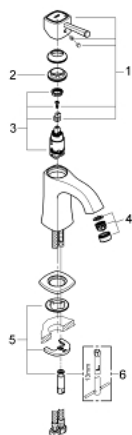

23 310 IG0 GRANDERA СМЕСИТЕЛ ЗА УМИВАЛНИК 1/2", ЕДНОРЪКОХВАТКОВ, М-РАЗМЕР

PRODUCT DESCRIPTION

- Colour: хром / злато
- Еднодупков монтаж
- GROHE SilkMove 28 mm керамичен картуш
- Температурен ограничител
- GROHE LongLife хромирано покритие
- GROHE EcoJoy - технология за намаляване разхода на вода
- GROHE FastFixation монтаж
- GROHE AquaGuide регулируем аератор 5,7 l/min
- Без изпразнител
- Меки връзки
- Минимално налягане 1 bar.

23 310 IG0 GRANDERA СМЕСИТЕЛ ЗА УМИВАЛНИК 1/2", ЕДНОРЪКОХВАТКОВ, М-РАЗМЕР

SPARE PARTS, юни 2012 – now

- 1: Ръкохватка (Spare part-nr. 46836IG0)
- 2: Fitting ring (Spare part-nr. 46715000)
- 3: Картуш (Spare part-nr. 46580000)
- 4: Аератор (Spare part-nr. 46837G00)
- 5: Комплект за монтиране на болтове (Spare part-nr. 46671000)
- 6: Ключ за монтаж (Spare part-nr. 19017000)*