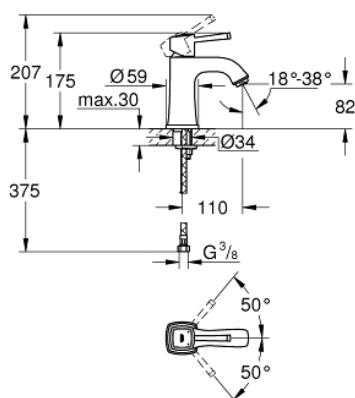

23 310 IG0 GRANDERA СМЕСИТЕЛ ЗА УМИВАЛНИК 1/2", ЕДНОРЪКОХВАТКОВ, М-РАЗМЕР

PRODUCT DESCRIPTION

- Colour: хром / злато
- Еднодупков монтаж
- GROHE SilkMove 28 mm керамичен картуш
- Температурен ограничител
- GROHE LongLife хромирано покритие
- GROHE EcoJoy - технология за намаляване разхода на вода
- GROHE FastFixation монтаж
- GROHE AquaGuide регулируем аератор 5,7 l/min
- Без изпразнител
- Меки връзки
- Минимално налягане 1 bar.

23 310 IG0 GRANDERA СМЕСИТЕЛ ЗА УМИВАЛНИК 1/2", ЕДНОРЪКОХВАТКОВ, М-РАЗМЕР

SPARE PARTS, юни 2012 – now

- 1: Ръкохватка (Spare part-nr. 46836IG0)
- 2: Fitting ring (Spare part-nr. 46715000)
- 3: Картуш (Spare part-nr. 46580000)
- 4: Аератор (Spare part-nr. 46837G00)
- 5: Комплект за монтиране на болтове (Spare part-nr. 46671000)
- 6: Ключ за монтаж (Spare part-nr. 19017000)*