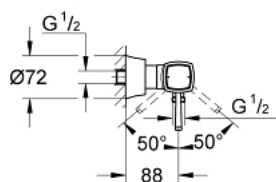

23 316 000 GRANDERA СМЕСИТЕЛ ЗА ДУШ, ЕДНОРЪКОХВАТКОВ 1/2"

PRODUCT DESCRIPTION

- Colour: хром
- Стенен монтаж
- GROHE SilkMove 46 mm керамичен картуш
- GROHE LongLife хромирано покритие
- Регулатор на дебита
- С поставка за ръчен душ
- Извод за душ 1/2"
- Вграден възвратен клапан
- Скрити S- връзки
- Защита от обратен поток
- Минимално налягане 1 bar.

23 316 000 GRANDERA СМЕСИТЕЛ ЗА ДУШ, ЕДНОРЪКОХВАТКОВ 1/2"

SPARE PARTS, октомври 2018 – now

- 1: Ръкохватка (Spare part-nr. 46833000)
- 2: Картуш (Spare part-nr. 46048000)
- 3: S-връзки, външни (Spare part-nr. 46861000)
- 4: Винтова връзка 1/2" (Spare part-nr. 45044000)
- 5: Възвратен клапан (Spare part-nr. 08565000)
- 6: Температурен ограничител (Spare part-nr. 46375000)*
- 7: Комплект удължители, 30 mm (Spare part-nr. 46238000)*
- 8: Специален ключ (Spare part-nr. 19377000)*