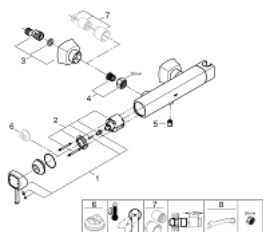

23 316 000 GRANDERA СМЕСИТЕЛ ЗА ДУШ, ЕДНОРЪКОХВАТКОВ 1/2"

PRODUCT DESCRIPTION

- Colour: хром
- Стенен монтаж
- GROHE SilkMove 46 mm керамичен картуш
- GROHE LongLife хромирано покритие
- Регулатор на дебита
- С поставка за ръчен душ
- Извод за душ 1/2"
- Вграден възвратен клапан
- Скрити S- връзки
- Защита от обратен поток
- Минимално налягане 1 bar.

23 316 000 GRANDERA СМЕСИТЕЛ ЗА ДУШ, ЕДНОРЪКОХВАТКОВ 1/2"

SPARE PARTS, октомври 2018 – now

- 1: Ръкохватка (Spare part-nr. 46833000)
- 2: Картуш (Spare part-nr. 46048000)
- 3: S-връзки, външни (Spare part-nr. 46861000)
- 4: Винтова връзка 1/2" (Spare part-nr. 45044000)
- 5: Възвратен клапан (Spare part-nr. 08565000)
- 6: Температурен ограничител (Spare part-nr. 46375000)*
- 7: Комплект удължители, 30 mm (Spare part-nr. 46238000)*
- 8: Специален ключ (Spare part-nr. 19377000)*