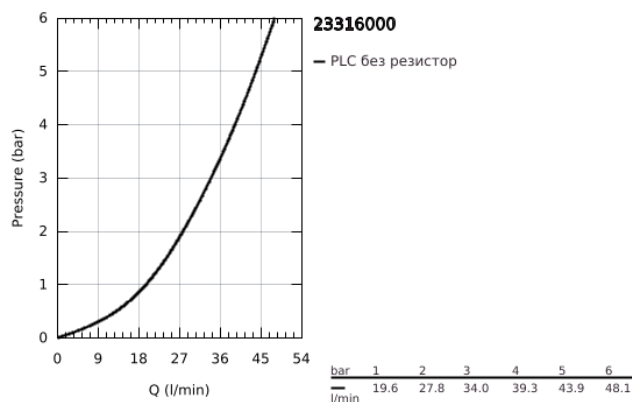

23 316 000 GRANDERA СМЕСИТЕЛ ЗА ДУШ, ЕДНОРЪКОХВАТКОВ 1/2"

PRODUCT DESCRIPTION

- Colour: хром
- Стенен монтаж
- GROHE SilkMove 46 mm керамичен картуш
- GROHE LongLife хромирано покритие
- Регулатор на дебита
- С поставка за ръчен душ
- Извод за душ 1/2"
- Вграден възвратен клапан
- Скрити S- връзки
- Защита от обратен поток
- Минимално налягане 1 bar.

23 316 000 GRANDERA СМЕСИТЕЛ ЗА ДУШ, ЕДНОРЪКОХВАТКОВ 1/2"

SPARE PARTS, октомври 2018 – now

- 1: Ръкохватка (Spare part-nr. 46833000)
- 2: Картуш (Spare part-nr. 46048000)
- 3: S-връзки, външни (Spare part-nr. 46861000)
- 4: Винтова връзка 1/2" (Spare part-nr. 45044000)
- 5: Възвратен клапан (Spare part-nr. 08565000)
- 6: Температурен ограничител (Spare part-nr. 46375000)*
- 7: Комплект удължители, 30 mm (Spare part-nr. 46238000)*
- 8: Специален ключ (Spare part-nr. 19377000)*