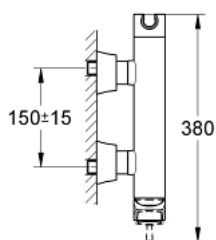

23 316 000 GRANDERA СМЕСИТЕЛ ЗА ДУШ, ЕДНОРЪКОХВАТКОВ 1/2"

PRODUCT DESCRIPTION

- Colour: хром
- Стенен монтаж
- GROHE SilkMove 46 mm керамичен картуш
- GROHE LongLife хромирано покритие
- Регулатор на дебита
- С поставка за ръчен душ
- Извод за душ 1/2"
- Вграден възвратен клапан
- Скрити S- връзки
- Защита от обратен поток
- Минимално налягане 1 bar.

23 316 000 GRANDERA СМЕСИТЕЛ ЗА ДУШ, ЕДНОРЪКОХВАТКОВ 1/2"

SPARE PARTS, октомври 2018 – now

- 1: Ръкохватка (Spare part-nr. 46833000)
- 2: Картуш (Spare part-nr. 46048000)
- 3: S-връзки, външни (Spare part-nr. 46861000)
- 4: Винтова връзка 1/2" (Spare part-nr. 45044000)
- 5: Възвратен клапан (Spare part-nr. 08565000)
- 6: Температурен ограничител (Spare part-nr. 46375000)*
- 7: Комплект удължители, 30 mm (Spare part-nr. 46238000)*
- 8: Специален ключ (Spare part-nr. 19377000)*