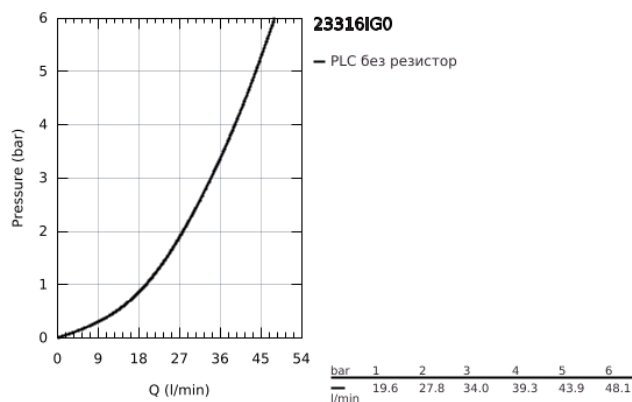

## 23 316 IG0 GRANDERA СМЕСИТЕЛ ЗА ДУШ, ЕДНОРЪКОХВАТКОВ 1/2"

### PRODUCT DESCRIPTION

- Colour: хром / злато
- Стенен монтаж
- GROHE SilkMove 46 mm керамичен картуш
- GROHE LongLife хромирано покритие
- Регулатор на дебита
- С поставка за ръчен душ
- Извод за душ 1/2"
- Вграден възвратен клапан
- Скрити S- връзки
- Защита от обратен поток
- Минимално налягане 1 bar.