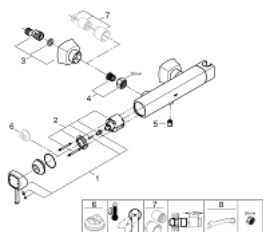

## 23 316 IG0 GRANDERA СМЕСИТЕЛ ЗА ДУШ, ЕДНОРЪКОХВАТКОВ 1/2"

### PRODUCT DESCRIPTION

- Colour: хром / злато
- Стенен монтаж
- GROHE SilkMove 46 mm керамичен картуш
- GROHE LongLife хромирано покритие
- Регулатор на дебита
- С поставка за ръчен душ
- Извод за душ 1/2"
- Вграден възвратен клапан
- Скрити S- връзки
- Защита от обратен поток
- Минимално налягане 1 bar.

### SPARE PARTS, октомври 2018 – now

- 1: Ръкохватка (Spare part-nr. 46833IG0)
- 2: Картуш (Spare part-nr. 46048000)
- 3: S-връзки, външни (Spare part-nr. 46861000)
- 4: Винтова връзка 1/2" (Spare part-nr. 45044000)
- 5: Възвратен клапан (Spare part-nr. 08565000)
- 6: Температурен ограничител (Spare part-nr. 46375000)\*
- 7: Комплект удължители, 30 mm (Spare part-nr. 46238000)\*
- 8: Специален ключ (Spare part-nr. 19377000)\*