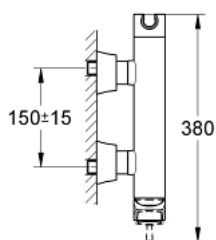

## 23 316 IG0 GRANDERA СМЕСИТЕЛ ЗА ДУШ, ЕДНОРЪКОХВАТКОВ 1/2"

### PRODUCT DESCRIPTION

- Colour: хром / злато
- Стенен монтаж
- GROHE SilkMove 46 mm керамичен картуш
- GROHE LongLife хромирано покритие
- Регулатор на дебита
- С поставка за ръчен душ
- Извод за душ 1/2"
- Вграден възвратен клапан
- Скрити S- връзки
- Защита от обратен поток
- Минимално налягане 1 bar.

### SPARE PARTS, октомври 2018 – now

- 1: Ръкохватка (Spare part-nr. 46833IG0)
- 2: Картуш (Spare part-nr. 46048000)
- 3: S-връзки, външни (Spare part-nr. 46861000)
- 4: Винтова връзка 1/2" (Spare part-nr. 45044000)
- 5: Възвратен клапан (Spare part-nr. 08565000)
- 6: Температурен ограничител (Spare part-nr. 46375000)\*
- 7: Комплект удължители, 30 mm (Spare part-nr. 46238000)\*
- 8: Специален ключ (Spare part-nr. 19377000)\*