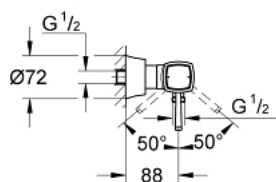

## 23 316 IG0 GRANDERA СМЕСИТЕЛ ЗА ДУШ, ЕДНОРЪКОХВАТКОВ 1/2"

### PRODUCT DESCRIPTION

- Colour: хром / злато
- Стенен монтаж
- GROHE SilkMove 46 mm керамичен картуш
- GROHE LongLife хромирано покритие
- Регулатор на дебита
- С поставка за ръчен душ
- Извод за душ 1/2"
- Вграден възвратен клапан
- Скрити S- връзки
- Защита от обратен поток
- Минимално налягане 1 bar.