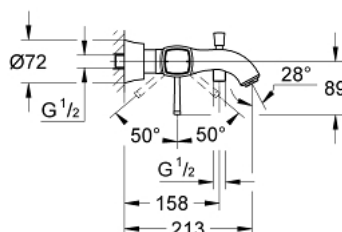

## 23 317 000 GRANDERA СМЕСИТЕЛ ЗА ВАНА 1/2", ЕДНОРЪКОХВАТКОВ

### PRODUCT DESCRIPTION

- Colour: хром
- Стенен монтаж
- GROHE SilkMove 46 mm керамичен картуш
- GROHE LongLife хромирано покритие
- Регулатор на дебита
- С поставка за ръчен душ
- Автоматичен превключвател за вана/душ
- Аератор
- Изход за душ 1/2" с вграден възвратен клапан
- Скрити S- връзки
- Защита от обратен поток
- Минимално налягане 1 bar.