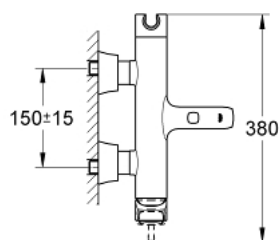

## 23 317 000 GRANDERA СМЕСИТЕЛ ЗА ВАНА 1/2", ЕДНОРЪКОХВАТКОВ

### PRODUCT DESCRIPTION

- Colour: хром
- Стенен монтаж
- GROHE SilkMove 46 mm керамичен картуш
- GROHE LongLife хромирано покритие
- Регулатор на дебита
- С поставка за ръчен душ
- Автоматичен превключвател за вана/душ
- Аератор
- Изход за душ 1/2" с вграден възвратен клапан
- Скрити S- връзки
- Защита от обратен поток
- Минимално налягане 1 bar.