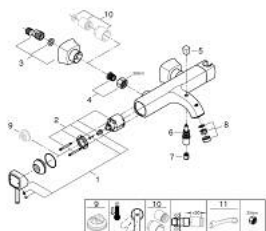

## 23 317 000 GRANDERA СМЕСИТЕЛ ЗА ВАНА 1/2", ЕДНОРЪКОХВАТКОВ

### PRODUCT DESCRIPTION

- Colour: хром
- Стенен монтаж
- GROHE SilkMove 46 mm керамичен картуш
- GROHE LongLife хромирано покритие
- Регулатор на дебита
- С поставка за ръчен душ
- Автоматичен превключвател за вана/душ
- Аератор
- Изход за душ 1/2" с вграден възвратен клапан
- Скрити S- връзки
- Защита от обратен поток
- Минимално налягане 1 bar.

### SPARE PARTS, октомври 2018 – now

- 1: Ръкохватка (Spare part-nr. 46833000)
- 2: Картуш (Spare part-nr. 46048000)
- 3: S-връзки, външни (Spare part-nr. 46861000)
- 4: Винтова връзка 1/2" (Spare part-nr. 45044000)
- 5: Diverter knob (Spare part-nr. 48217000)
- 6: Превключвател (Spare part-nr. 65655000)
- 7: Възвратен клапан (Spare part-nr. 08565000)
- 8: Аератор (Spare part-nr. 13952000)
- 9: Температурен ограничител (Spare part-nr. 46375000)\*
- 10: Комплект удължители, 30 mm (Spare part-nr. 46238000)\*
- 11: Специален ключ (Spare part-nr. 19377000)\*