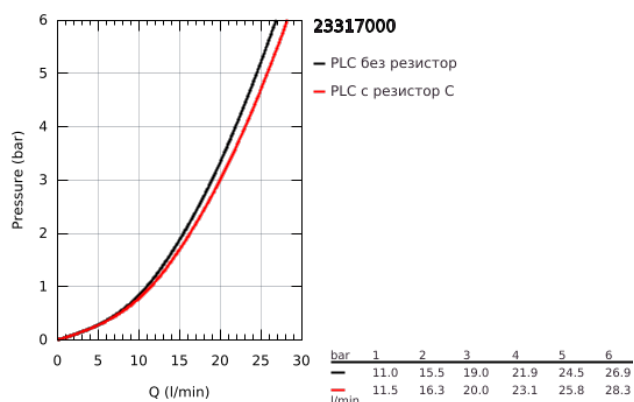

## 23 317 000 GRANDERA СМЕСИТЕЛ ЗА ВАНА 1/2", ЕДНОРЪКОХВАТКОВ

### PRODUCT DESCRIPTION

- Colour: хром
- Стенен монтаж
- GROHE SilkMove 46 mm керамичен картуш
- GROHE LongLife хромирано покритие
- Регулатор на дебита
- С поставка за ръчен душ
- Автоматичен превключвател за вана/душ
- Аератор
- Изход за душ 1/2" с вграден възвратен клапан
- Скрити S- връзки
- Защита от обратен поток
- Минимално налягане 1 bar.