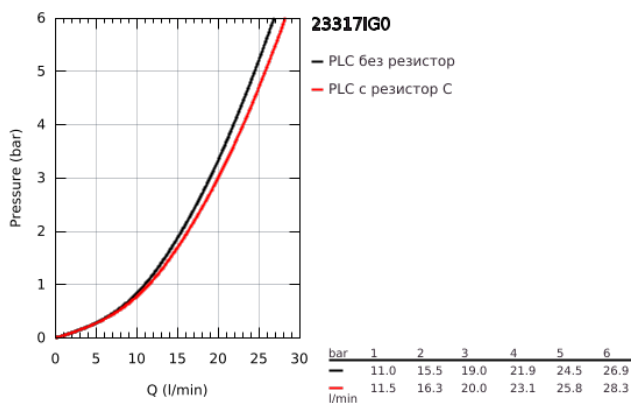

23 317 IG0 GRANDERA СМЕСИТЕЛ ЗА ВАНА 1/2", ЕДНОРЪКОХВАТКОВ

PRODUCT DESCRIPTION

- Colour: хром / злато
- Стенен монтаж
- GROHE SilkMove 46 mm керамичен картуш
- GROHE LongLife хромирано покритие
- Регулатор на дебита
- С поставка за ръчен душ
- Автоматичен превключвател за вана/душ
- Аератор
- Изход за душ 1/2" с вграден възвратен клапан
- Скрити S- връзки
- Защита от обратен поток
- Минимално налягане 1 bar.

23 317 IG0 GRANDERA СМЕСИТЕЛ ЗА ВАНА 1/2", ЕДНОРЪКОХВАТКОВ

SPARE PARTS, октомври 2018 – now

- 1: Ръкохватка (Spare part-nr. 46833IG0)
- 2: Картуш (Spare part-nr. 46048000)
- 3: S-връзки, външни (Spare part-nr. 46861000)
- 4: Винтова връзка 1/2" (Spare part-nr. 45044000)
- 5: Diverter knob (Spare part-nr. 48217G00)
- 6: Превключвател (Spare part-nr. 65655000)
- 7: Възвратен клапан (Spare part-nr. 08565000)
- 8: Аератор (Spare part-nr. 13952G00)
- 9: Температурен ограничител (Spare part-nr. 46375000)*
- 10: Комплект удължители, 30 mm (Spare part-nr. 46238000)*
- 11: Специален ключ (Spare part-nr. 19377000)*