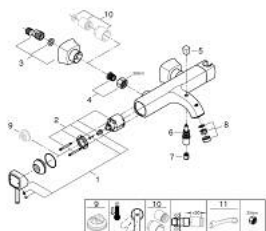

23 317 IG0 GRANDERA СМЕСИТЕЛ ЗА ВАНА 1/2", ЕДНОРЪКОХВАТКОВ

PRODUCT DESCRIPTION

- Colour: хром / злато
- Стенен монтаж
- GROHE SilkMove 46 mm керамичен картуш
- GROHE LongLife хромирано покритие
- Регулатор на дебита
- С поставка за ръчен душ
- Автоматичен превключвател за вана/душ
- Аератор
- Изход за душ 1/2" с вграден възвратен клапан
- Скрити S- връзки
- Защита от обратен поток
- Минимално налягане 1 bar.

23 317 IG0 GRANDERA СМЕСИТЕЛ ЗА ВАНА 1/2", ЕДНОРЪКОХВАТКОВ

SPARE PARTS, октомври 2018 – now

- 1: Ръкохватка (Spare part-nr. 46833IG0)
- 2: Картуш (Spare part-nr. 46048000)
- 3: S-връзки, външни (Spare part-nr. 46861000)
- 4: Винтова връзка 1/2" (Spare part-nr. 45044000)
- 5: Diverter knob (Spare part-nr. 48217G00)
- 6: Превключвател (Spare part-nr. 65655000)
- 7: Възвратен клапан (Spare part-nr. 08565000)
- 8: Аератор (Spare part-nr. 13952G00)
- 9: Температурен ограничител (Spare part-nr. 46375000)*
- 10: Комплект удължители, 30 mm (Spare part-nr. 46238000)*
- 11: Специален ключ (Spare part-nr. 19377000)*