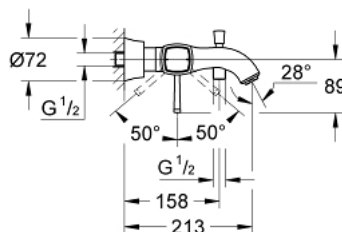

23 317 IG0 GRANDERA СМЕСИТЕЛ ЗА ВАНА 1/2", ЕДНОРЪКОХВАТКОВ

PRODUCT DESCRIPTION

- Colour: хром / злато
- Стенен монтаж
- GROHE SilkMove 46 mm керамичен картуш
- GROHE LongLife хромирано покритие
- Регулатор на дебита
- С поставка за ръчен душ
- Автоматичен превключвател за вана/душ
- Аератор
- Изход за душ 1/2" с вграден възвратен клапан
- Скрити S- връзки
- Защита от обратен поток
- Минимално налягане 1 bar.

23 317 IG0 GRANDERA СМЕСИТЕЛ ЗА ВАНА 1/2", ЕДНОРЪКОХВАТКОВ

SPARE PARTS, октомври 2018 – now

- 1: Ръкохватка (Spare part-nr. 46833IG0)
- 2: Картуш (Spare part-nr. 46048000)
- 3: S-връзки, външни (Spare part-nr. 46861000)
- 4: Винтова връзка 1/2" (Spare part-nr. 45044000)
- 5: Diverter knob (Spare part-nr. 48217G00)
- 6: Превключвател (Spare part-nr. 65655000)
- 7: Възвратен клапан (Spare part-nr. 08565000)
- 8: Аератор (Spare part-nr. 13952G00)
- 9: Температурен ограничител (Spare part-nr. 46375000)*
- 10: Комплект удължители, 30 mm (Spare part-nr. 46238000)*
- 11: Специален ключ (Spare part-nr. 19377000)*