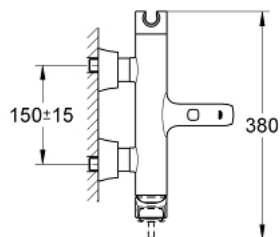

23 317 IG0 GRANDERA СМЕСИТЕЛ ЗА ВАНА 1/2", ЕДНОРЪКОХВАТКОВ

PRODUCT DESCRIPTION

- Colour: хром / злато
- Стенен монтаж
- GROHE SilkMove 46 mm керамичен картуш
- GROHE LongLife хромирано покритие
- Регулатор на дебита
- С поставка за ръчен душ
- Автоматичен превключвател за вана/душ
- Аератор
- Изход за душ 1/2" с вграден възвратен клапан
- Скрити S- връзки
- Защита от обратен поток
- Минимално налягане 1 bar.

23 317 IG0 GRANDERA СМЕСИТЕЛ ЗА ВАНА 1/2", ЕДНОРЪКОХВАТКОВ

SPARE PARTS, октомври 2018 – now

- 1: Ръкохватка (Spare part-nr. 46833IG0)
- 2: Картуш (Spare part-nr. 46048000)
- 3: S-връзки, външни (Spare part-nr. 46861000)
- 4: Винтова връзка 1/2" (Spare part-nr. 45044000)
- 5: Diverter knob (Spare part-nr. 48217G00)
- 6: Превключвател (Spare part-nr. 65655000)
- 7: Възвратен клапан (Spare part-nr. 08565000)
- 8: Аератор (Spare part-nr. 13952G00)
- 9: Температурен ограничител (Spare part-nr. 46375000)*
- 10: Комплект удължители, 30 mm (Spare part-nr. 46238000)*
- 11: Специален ключ (Spare part-nr. 19377000)*