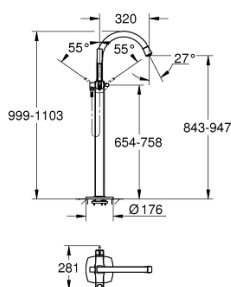

23 318 IG0 GRANDERA ЕДНОРЪКОХВАТКОВ СМЕСИТЕЛ ЗА ВАНА 1/2", ПОДОВ МОНТАЖ

PRODUCT DESCRIPTION

- Colour: хром / злато
- Без тяло за вграждане
- GROHE SilkMove 46 mm керамичен картуш
- GROHE LongLife хромирано покритие
- Автоматичен превключвател за вана/душ
- Аератор
- Издаденост 320 mm
- Държач за душ
- Grandera ръчен душ 7,6l
- Шлаух за душ Silverflex 1250 mm
- Защита от обратен поток

23 318 IG0 GRANDERA ЕДНОРЪКОХВАТКОВ СМЕСИТЕЛ ЗА ВАНА 1/2", ПОДОВ МОНТАЖ

SPARE PARTS, май 2018 – now

- 1: Ръкохватка (Spare part-nr. 46833IG0)
- 2: Картуш (Spare part-nr. 46048000)
- 3: Sistra (Spare part-nr. 13907G00)
- 4: Филтър (Spare part-nr. 0700200M)
- 5: Diverter knob (Spare part-nr. 48217G00)
- 6: Превключвател (Spare part-nr. 65655000)
- 7: Възвратен клапан (Spare part-nr. 08565000)
- 8: Комплект за монтаж (Spare part-nr. 48003000)
- 9: Температурен ограничител (Spare part-nr. 46375000)*