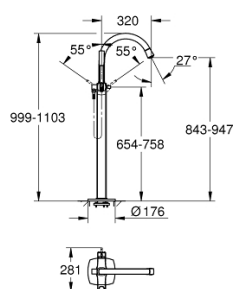

## 23 318 IG0 GRANDERA ЕДНОРЪКОХВАТКОВ СМЕСИТЕЛ ЗА ВАНА 1/2", ПОДОВ МОНТАЖ

### PRODUCT DESCRIPTION

- Colour: хром / злато
- Без тяло за вграждане
- GROHE SilkMove 46 mm керамичен картуш
- GROHE LongLife хромирано покритие
- Автоматичен превключвател за вана/душ
- Аератор
- Издаденост 320 mm
- Държач за душ
- Grandera ръчен душ 7,6l
- Шлаух за душ Silverflex 1250 mm
- Защита от обратен поток