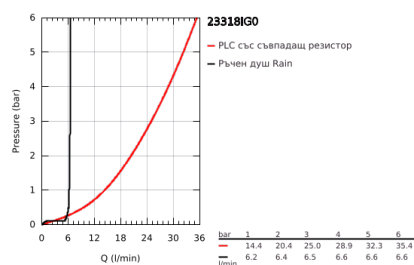

## 23 318 IG0 GRANDERA ЕДНОРЪКОХВАТКОВ СМЕСИТЕЛ ЗА ВАНА 1/2", ПОДОВ МОНТАЖ

### PRODUCT DESCRIPTION

- Colour: хром / злато
- Без тяло за вграждане
- GROHE SilkMove 46 mm керамичен картуш
- GROHE LongLife хромирано покритие
- Автоматичен превключвател за вана/душ
- Аератор
- Издаденост 320 mm
- Държач за душ
- Grandera ръчен душ 7,6l
- Шлаух за душ Silverflex 1250 mm
- Защита от обратен поток