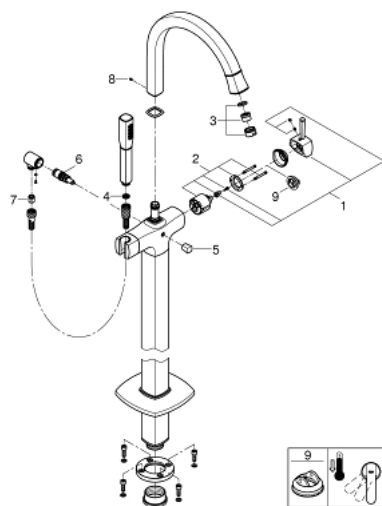

## 23 318 IG0 GRANDERA ЕДНОРЪКОХВАТКОВ СМЕСИТЕЛ ЗА ВАНА 1/2", ПОДОВ МОНТАЖ

### PRODUCT DESCRIPTION

- Colour: хром / злато
- Без тяло за вграждане
- GROHE SilkMove 46 mm керамичен картуш
- GROHE LongLife хромирано покритие
- Автоматичен превключвател за вана/душ
- Аератор
- Издаденост 320 mm
- Държач за душ
- Grandera ръчен душ 7,6l
- Шлаух за душ Silverflex 1250 mm
- Защита от обратен поток

### SPARE PARTS, май 2018 – now

- 1: Ръкохватка (Spare part-nr. 46833IG0)
- 2: Картуш (Spare part-nr. 46048000)
- 3: Sistra (Spare part-nr. 13907G00)
- 4: Филтър (Spare part-nr. 0700200M)
- 5: Diverter knob (Spare part-nr. 48217G00)
- 6: Превключвател (Spare part-nr. 65655000)
- 7: Възвратен клапан (Spare part-nr. 08565000)
- 8: Комплект за монтаж (Spare part-nr. 48003000)
- 9: Температурен ограничител (Spare part-nr. 46375000)\*