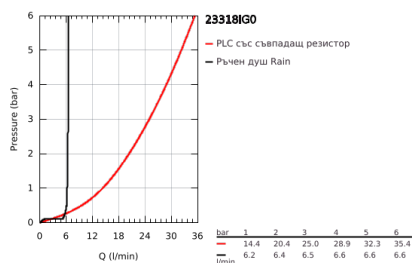

23 318 IG0 GRANDERA ЕДНОРЪКОХВАТКОВ СМЕСИТЕЛ ЗА ВАНА 1/2", ПОДОВ МОНТАЖ

PRODUCT DESCRIPTION

- Colour: хром / злато
- Без тяло за вграждане
- GROHE SilkMove 46 mm керамичен картуш
- GROHE LongLife хромирано покритие
- Автоматичен превключвател за вана/душ
- Аератор
- Издаденост 320 mm
- Държач за душ
- Grandera ръчен душ 7,6l
- Шлаух за душ Silverflex 1250 mm
- Защита от обратен поток