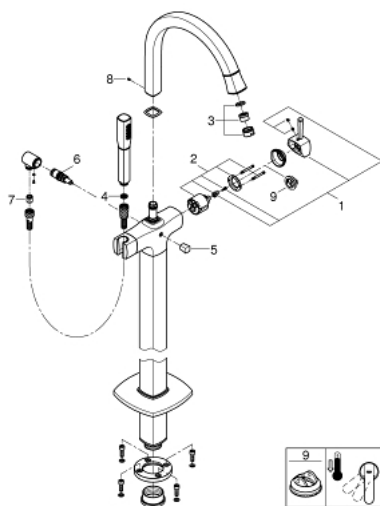

23 318 IG0 GRANDERA ЕДНОРЪКОХВАТКОВ СМЕСИТЕЛ ЗА ВАНА 1/2", ПОДОВ МОНТАЖ

PRODUCT DESCRIPTION

- Colour: хром / злато
- Без тяло за вграждане
- GROHE SilkMove 46 mm керамичен картуш
- GROHE LongLife хромирано покритие
- Автоматичен превключвател за вана/душ
- Аератор
- Издаденост 320 mm
- Държач за душ
- Grandera ръчен душ 7,6l
- Шлаух за душ Silverflex 1250 mm
- Защита от обратен поток

23 318 IG0 GRANDERA ЕДНОРЪКОХВАТКОВ СМЕСИТЕЛ ЗА ВАНА 1/2", ПОДОВ МОНТАЖ

SPARE PARTS, май 2018 – now

- 1: Ръкохватка (Spare part-nr. 46833IG0)
- 2: Картуш (Spare part-nr. 46048000)
- 3: Sistra (Spare part-nr. 13907G00)
- 4: Филтър (Spare part-nr. 0700200M)
- 5: Diverter knob (Spare part-nr. 48217G00)
- 6: Превключвател (Spare part-nr. 65655000)
- 7: Възвратен клапан (Spare part-nr. 08565000)
- 8: Комплект за монтаж (Spare part-nr. 48003000)
- 9: Температурен ограничител (Spare part-nr. 46375000)*