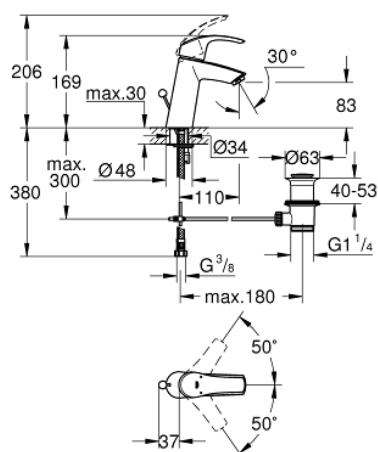

## 23 322 001 EUROSMART СМЕСИТЕЛ ЗА УМИВАЛНИК 1/2", ЕДНОРЪКОХВАТКОВ, М-РАЗМЕР

### PRODUCT DESCRIPTION

- Colour: хром
- Еднодупков монтаж
- Метална ръкохватка
- GROHE SilkMove 28 mm керамичен картуш
- С температурен ограничител
- GROHE LongLife хромирано покритие
- GROHE EcoJoy - технология за намаляване разхода на вода
- максимален дебит (при 3 bar): 5 l/min
- GROHE FastFixation система за бързо инсталиране
- Изпразнител 1 1/4"
- Меки връзки

### SPARE PARTS, април 2016 – now

- 1: Ръкохватка (Spare part-nr. 46859000)
- 2: Fitting ring (Spare part-nr. 46715000)
- 3: Картуш (Spare part-nr. 46580000)
- 4: Активиращ прът (Spare part-nr. 06329000)
- 5: Аератор (Spare part-nr. 48159000)
- 6: Комплект за монтиране на болтове (Spare part-nr. 46249000)
- 7: Изпразнител 3/4" (Spare part-nr. 28910000)
- 7.1: Тапа за отточен сифон (Spare part-nr. 07182000)
- 7.2: Прът ексцентрик (Spare part-nr. 07052000)
- 8: Ключ за монтаж (Spare part-nr. 19017000)\*
- 9: Прът ексцентрик (Spare part-nr. 07341000)\*