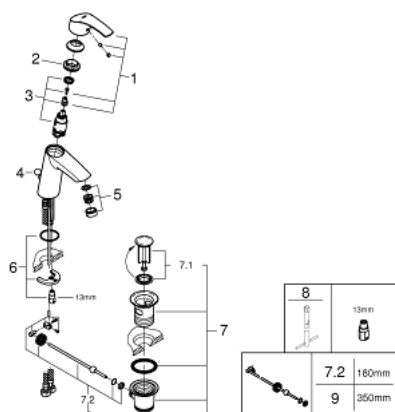

## 23 322 001 EUROSMART СМЕСИТЕЛ ЗА УМИВАЛНИК 1/2", ЕДНОРЪКОХВАТКОВ, М-РАЗМЕР

### PRODUCT DESCRIPTION

- Colour: хром
- Еднодупков монтаж
- Метална ръкохватка
- GROHE SilkMove 28 mm керамичен картуш
- С температурен ограничител
- GROHE LongLife хромирано покритие
- GROHE EcoJoy - технология за намаляване разхода на вода
- максимален дебит (при 3 bar): 5 l/min
- GROHE FastFixation система за бързо инсталиране
- Изпразнител 1 1/4"
- Меки връзки

### SPARE PARTS, април 2016 – now

- 1: Ръкохватка (Spare part-nr. 46859000)
- 2: Fitting ring (Spare part-nr. 46715000)
- 3: Картуш (Spare part-nr. 46580000)
- 4: Активиращ прът (Spare part-nr. 06329000)
- 5: Аератор (Spare part-nr. 48159000)
- 6: Комплект за монтиране на болтове (Spare part-nr. 46249000)
- 7: Изпразнител 3/4" (Spare part-nr. 28910000)
- 7.1: Тапа за отточен сифон (Spare part-nr. 07182000)
- 7.2: Прът ексцентрик (Spare part-nr. 07052000)
- 8: Ключ за монтаж (Spare part-nr. 19017000)\*
- 9: Прът ексцентрик (Spare part-nr. 07341000)\*