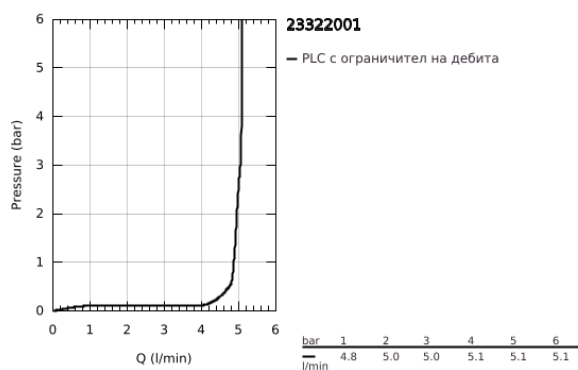

## 23 322 001 EUROSMART СМЕСИТЕЛ ЗА УМИВАЛНИК 1/2", ЕДНОРЪКОХВАТКОВ, М-РАЗМЕР

### PRODUCT DESCRIPTION

- Colour: хром
- Еднодупков монтаж
- Метална ръкохватка
- GROHE SilkMove 28 mm керамичен картуш
- С температурен ограничител
- GROHE LongLife хромирано покритие
- GROHE EcoJoy - технология за намаляване разхода на вода
- максимален дебит (при 3 bar): 5 l/min
- GROHE FastFixation система за бързо инсталиране
- Изпразнител 1 1/4"
- Меки връзки