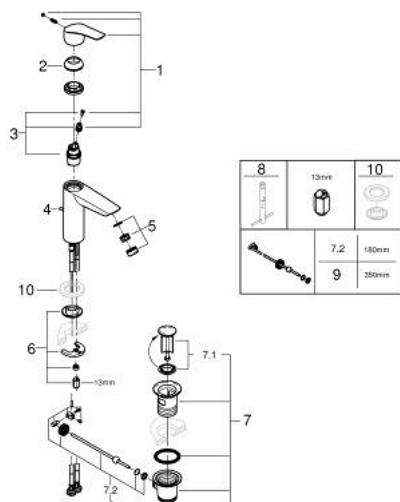

23 322 003 EUROSMART СМЕСИТЕЛ ЗА УМИВАЛНИК 1/2", ЕДНОРЪКОХВАТКОВ, М-РАЗМЕР

PRODUCT DESCRIPTION

- Colour: хром
- Еднодупков монтаж
- Метална ръкохватка
- GROHE SilkMove 28 mm керамичен картуш
- Регулатор на дебита
- С температурен ограничител
- GROHE LongLife хромирано покритие
- GROHE EcoJoy - технология за намаляване разхода на вода
- максимален дебит (при 3 bar): 5 l/min
- водни пътища - без досег до олово и никел в смесителя
- GROHE FastFixation система за бързо инсталиране
- Изпразнител 1 1/4"
- Меки връзки
- професионална серия

23 322 003 EUROSMART СМЕСИТЕЛ ЗА УМИВАЛНИК 1/2", ЕДНОРЪКОХВАТКОВ, М-РАЗМЕР

SPARE PARTS, юли 2019 – now

- 1: Ръкохватка (Spare part-nr. 48548000)
- 2: Капаче (Spare part-nr. 46116000)
- 3: Картуш (Spare part-nr. 48518000)
- 4: Повдигащ лост (Spare part-nr. 65936PD0)
- 5: flow control (Spare part-nr. 1106370000)
- 6: Комплект за монтиране на болтове (Spare part-nr. 46645000)
- 7: Изпразнител 3/4" (Spare part-nr. 28910000)
- 7.1: Тапа за отточен сифон (Spare part-nr. 07182000)
- 7.2: Прът ексцентрик (Spare part-nr. 07052000)
- 8: Ключ за монтаж (Spare part-nr. 19017000)*
- 9: Прът ексцентрик (Spare part-nr. 07341000)*
- 10: Покриваща розетка (Spare part-nr. 48165000)*