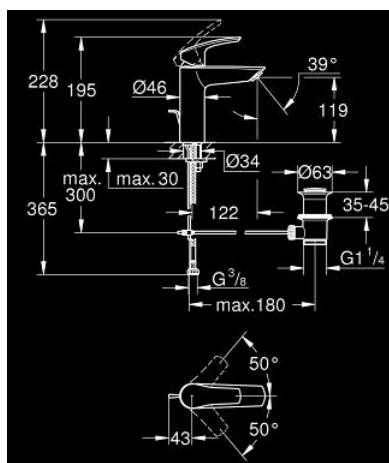

23 322 003 EUROSMART СМЕСИТЕЛ ЗА УМИВАЛНИК 1/2", ЕДНОРЪКОХВАТКОВ, М-РАЗМЕР

PRODUCT DESCRIPTION

- Colour: хром
- Еднодупков монтаж
- Метална ръкохватка
- GROHE SilkMove 28 mm керамичен картуш
- Регулатор на дебита
- С температурен ограничител
- GROHE LongLife хромирано покритие
- GROHE EcoJoy - технология за намаляване разхода на вода
- максимален дебит (при 3 bar): 5 l/min
- водни пътища - без досег до олово и никел в смесителя
- GROHE FastFixation система за бързо инсталиране
- Изпразнител 1 1/4"
- Меки връзки
- професионална серия

23 322 003 EUROSMART СМЕСИТЕЛ ЗА УМИВАЛНИК 1/2", ЕДНОРЪКОХВАТКОВ, М-РАЗМЕР

SPARE PARTS, юли 2019 – now

- 1: Ръкохватка (Spare part-nr. 48548000)
- 2: Капаче (Spare part-nr. 46116000)
- 3: Картуш (Spare part-nr. 48518000)
- 4: Повдигащ лост (Spare part-nr. 65936PD0)
- 5: flow control (Spare part-nr. 1106370000)
- 6: Комплект за монтиране на болтове (Spare part-nr. 46645000)
- 7: Изпразнител 3/4" (Spare part-nr. 28910000)
- 7.1: Тапа за отточен сифон (Spare part-nr. 07182000)
- 7.2: Прът ексцентрик (Spare part-nr. 07052000)
- 8: Ключ за монтаж (Spare part-nr. 19017000)*
- 9: Прът ексцентрик (Spare part-nr. 07341000)*
- 10: Покриваща розетка (Spare part-nr. 48165000)*