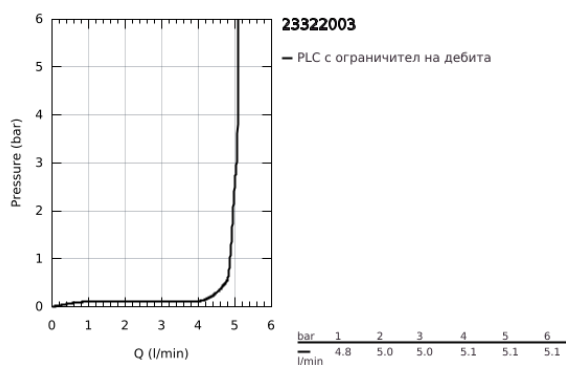

23 322 003 EUROSMART СМЕСИТЕЛ ЗА УМИВАЛНИК 1/2", ЕДНОРЪКОХВАТКОВ, М-РАЗМЕР

PRODUCT DESCRIPTION

- Colour: хром
- Еднодупков монтаж
- Метална ръкохватка
- GROHE SilkMove 28 mm керамичен картуш
- Регулатор на дебита
- С температурен ограничител
- GROHE LongLife хромирано покритие
- GROHE EcoJoy - технология за намаляване разхода на вода
- максимален дебит (при 3 bar): 5 l/min
- водни пътища - без досег до олово и никел в смесителя
- GROHE FastFixation система за бързо инсталиране
- Изпразнител 1 1/4"
- Меки връзки
- професионална серия

23 322 003 EUROSMART СМЕСИТЕЛ ЗА УМИВАЛНИК 1/2", ЕДНОРЪКОХВАТКОВ, М-РАЗМЕР

SPARE PARTS, юли 2019 – now

- 1: Ръкохватка (Spare part-nr. 48548000)
- 2: Капаче (Spare part-nr. 46116000)
- 3: Картуш (Spare part-nr. 48518000)
- 4: Повдигащ лост (Spare part-nr. 65936PD0)
- 5: flow control (Spare part-nr. 1106370000)
- 6: Комплект за монтиране на болтове (Spare part-nr. 46645000)
- 7: Изпразнител 3/4" (Spare part-nr. 28910000)
- 7.1: Тапа за отточен сифон (Spare part-nr. 07182000)
- 7.2: Прът ексцентрик (Spare part-nr. 07052000)
- 8: Ключ за монтаж (Spare part-nr. 19017000)*
- 9: Прът ексцентрик (Spare part-nr. 07341000)*
- 10: Покриваща розетка (Spare part-nr. 48165000)*