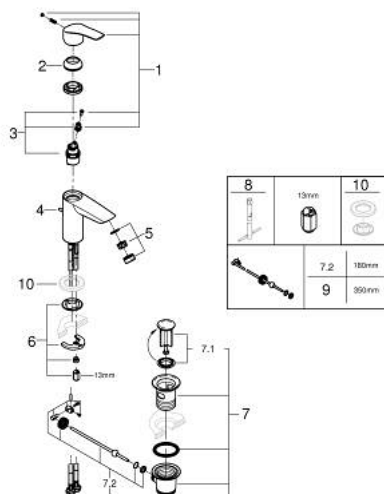

23 322 243 3 EUROSMART СМЕСИТЕЛ ЗА УМИВАЛНИК 1/2", ЕДНОРЪКОХВАТКОВ, М-РАЗМЕР

PRODUCT DESCRIPTION

- Colour: matte black
- Еднодупков монтаж
- Метална ръкохватка
- GROHE SilkMove 28 mm керамичен картуш
- Регулатор на дебита
- С температурен ограничител
- GROHE EcoJoy - технология за намаляване разхода на вода
- максимален дебит (при 3 bar): 5 l/min
- водни пътища - без досег до олово и никел в смесителя
- GROHE FastFixation система за бързо инсталиране
- Изпразнител 1 1/4"
- Меки връзки
- професионална серия

23 322 243 3 EUROSMART СМЕСИТЕЛ ЗА УМИВАЛНИК 1/2", ЕДНОРЪКОХВАТКОВ, М-РАЗМЕР

SPARE PARTS, февруари 2023 – now

- 1: Ръкохватка (Spare part-nr. 485482430)
- 2: cap (Spare part-nr. 461162430)
- 3: Картуш (Spare part-nr. 48518000)
- 4: lift rod (Spare part-nr. 659362430)
- 5: flow control (Spare part-nr. 1106372430)
- 6: Комплект за монтиране на болтове (Spare part-nr. 46645000)
- 7: Изпразнител 3/4" (Spare part-nr. 289102430)
- 7.1: Тапа за отточен сифон (Spare part-nr. 071822430)
- 7.2: Прът ексцентрик (Spare part-nr. 07052000)
- 8: Ключ за монтаж (Spare part-nr. 19017000)*
- 9: Прът ексцентрик (Spare part-nr. 07341000)*
- * Optional accessories