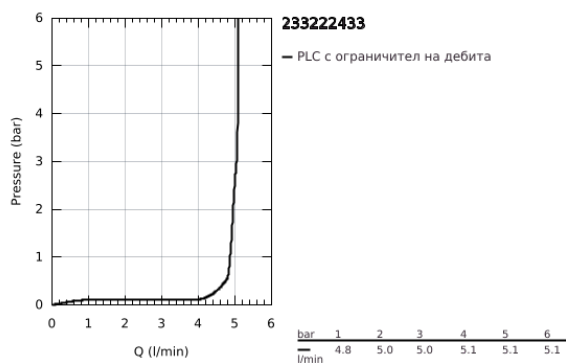

23 322 243 3 EUROSMART СМЕСИТЕЛ ЗА УМИВАЛНИК 1/2", ЕДНОРЪКОХВАТКОВ, М-РАЗМЕР

PRODUCT DESCRIPTION

- Colour: matte black
- Еднодупков монтаж
- Метална ръкохватка
- GROHE SilkMove 28 mm керамичен картуш
- Регулатор на дебита
- С температурен ограничител
- GROHE EcoJoy - технология за намаляване разхода на вода
- максимален дебит (при 3 bar): 5 l/min
- водни пътища - без досег до олово и никел в смесителя
- GROHE FastFixation система за бързо инсталиране
- Изпразнител 1 1/4"
- Меки връзки
- професионална серия

23 322 243 3 EUROSMART СМЕСИТЕЛ ЗА УМИВАЛНИК 1/2", ЕДНОРЪКОХВАТКОВ, М-РАЗМЕР

SPARE PARTS, февруари 2023 – now

- 1: Ръкохватка (Spare part-nr. 485482430)
- 2: cap (Spare part-nr. 461162430)
- 3: Картуш (Spare part-nr. 48518000)
- 4: lift rod (Spare part-nr. 659362430)
- 5: flow control (Spare part-nr. 1106372430)
- 6: Комплект за монтиране на болтове (Spare part-nr. 46645000)
- 7: Изпразнител 3/4" (Spare part-nr. 289102430)
- 7.1: Тапа за отточен сифон (Spare part-nr. 071822430)
- 7.2: Прът ексцентрик (Spare part-nr. 07052000)
- 8: Ключ за монтаж (Spare part-nr. 19017000)*
- 9: Прът ексцентрик (Spare part-nr. 07341000)*
- * Optional accessories