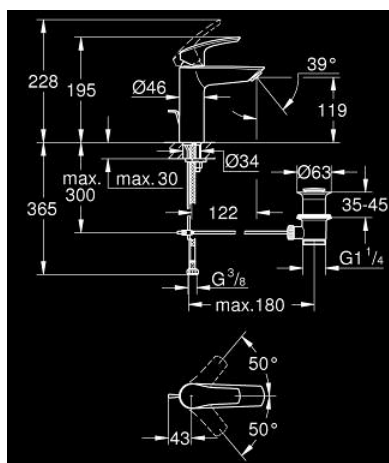

23 322 243 3 EUROSMART СМЕСИТЕЛ ЗА УМИВАЛНИК 1/2", ЕДНОРЪКОХВАТКОВ, М-РАЗМЕР

PRODUCT DESCRIPTION

- Colour: matte black
- Еднодупков монтаж
- Метална ръкохватка
- GROHE SilkMove 28 mm керамичен картуш
- Регулатор на дебита
- С температурен ограничител
- GROHE EcoJoy - технология за намаляване разхода на вода
- максимален дебит (при 3 bar): 5 l/min
- водни пътища - без досег до олово и никел в смесителя
- GROHE FastFixation система за бързо инсталиране
- Изпразнител 1 1/4"
- Меки връзки
- професионална серия

23 322 243 3 EUROSMART СМЕСИТЕЛ ЗА УМИВАЛНИК 1/2", ЕДНОРЪКОХВАТКОВ, М-РАЗМЕР

SPARE PARTS, февруари 2023 – now

- 1: Ръкохватка (Spare part-nr. 485482430)
- 2: cap (Spare part-nr. 461162430)
- 3: Картуш (Spare part-nr. 48518000)
- 4: lift rod (Spare part-nr. 659362430)
- 5: flow control (Spare part-nr. 1106372430)
- 6: Комплект за монтиране на болтове (Spare part-nr. 46645000)
- 7: Изпразнител 3/4" (Spare part-nr. 289102430)
- 7.1: Тапа за отточен сифон (Spare part-nr. 071822430)
- 7.2: Прът ексцентрик (Spare part-nr. 07052000)
- 8: Ключ за монтаж (Spare part-nr. 19017000)*
- 9: Прът ексцентрик (Spare part-nr. 07341000)*
- * Optional accessories