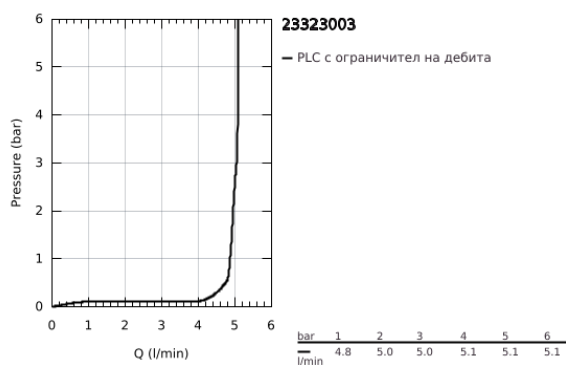

## 23 323 003 EUROSMART СМЕСИТЕЛ ЗА УМИВАЛНИК 1/2", ЕДНОРЪКОХВАТКОВ, М-РАЗМЕР

### PRODUCT DESCRIPTION

- Colour: хром
- Еднодупков монтаж
- Метална ръкохватка
- GROHE SilkMove 28 mm керамичен картуш
- Регулатор на дебита
- С температурен ограничител
- GROHE EcoJoy - технология за намаляване разхода на вода
- максимален дебит (при 3 bar): 5 l/min
- GROHE LongLife хромирано покритие
- водни пътища - без досег до олово и никел в смесителя
- GROHE FastFixation система за бързо инсталиране
- Издърпваща се верижка
- Меки връзки
- професионална серия