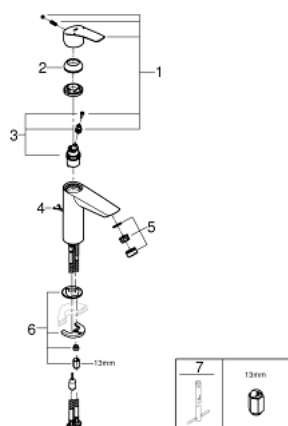

## 23 323 003 EUROSMART СМЕСИТЕЛ ЗА УМИВАЛНИК 1/2", ЕДНОРЪКОХВАТКОВ, М-РАЗМЕР

### PRODUCT DESCRIPTION

- Colour: хром
- Еднодупков монтаж
- Метална ръкохватка
- GROHE SilkMove 28 mm керамичен картуш
- Регулатор на дебита
- С температурен ограничител
- GROHE EcoJoy - технология за намаляване разхода на вода
- максимален дебит (при 3 bar): 5 l/min
- GROHE LongLife хромирано покритие
- водни пътища - без досег до олово и никел в смесителя
- GROHE FastFixation система за бързо инсталиране
- Издърпваща се верижка
- Меки връзки
- професионална серия

23 323 003 **EUROSMART СМЕСИТЕЛ ЗА УМИВАЛНИК 1/2",**  
**ЕДНОРЪКОХВАТКОВ, М-РАЗМЕР**

**SPARE PARTS**, юли 2019 – now

- 1: Ръкохватка (Spare part-nr. 48548000)
- 2: Капаче (Spare part-nr. 46116000)
- 3: Картуш (Spare part-nr. 48518000)
- 4: Chain (Spare part-nr. 06815000)
- 5: Аератор (Spare part-nr. 48159000)
- 6: Комплект за монтиране на болтове (Spare part-nr. 46645000)
- 7: Ключ за монтаж (Spare part-nr. 19017000)\*