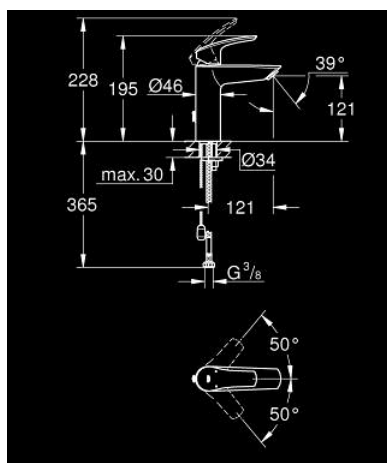

## 23 323 003 EUROSMART СМЕСИТЕЛ ЗА УМИВАЛНИК 1/2", ЕДНОРЪКОХВАТКОВ, М-РАЗМЕР

### PRODUCT DESCRIPTION

- Colour: хром
- Еднодупков монтаж
- Метална ръкохватка
- GROHE SilkMove 28 mm керамичен картуш
- Регулатор на дебита
- С температурен ограничител
- GROHE EcoJoy - технология за намаляване разхода на вода
- максимален дебит (при 3 bar): 5 l/min
- GROHE LongLife хромирано покритие
- водни пътища - без досег до олово и никел в смесителя
- GROHE FastFixation система за бързо инсталиране
- Издърпваща се верижка
- Меки връзки
- професионална серия

23 323 003 **EUROSMART СМЕСИТЕЛ ЗА УМИВАЛНИК 1/2",**  
**ЕДНОРЪКОХВАТКОВ, М-РАЗМЕР**

**SPARE PARTS**, юли 2019 – now

- 1: Ръкохватка (Spare part-nr. 48548000)
- 2: Капаче (Spare part-nr. 46116000)
- 3: Картуш (Spare part-nr. 48518000)
- 4: Chain (Spare part-nr. 06815000)
- 5: Аератор (Spare part-nr. 48159000)
- 6: Комплект за монтиране на болтове (Spare part-nr. 46645000)
- 7: Ключ за монтаж (Spare part-nr. 19017000)\*